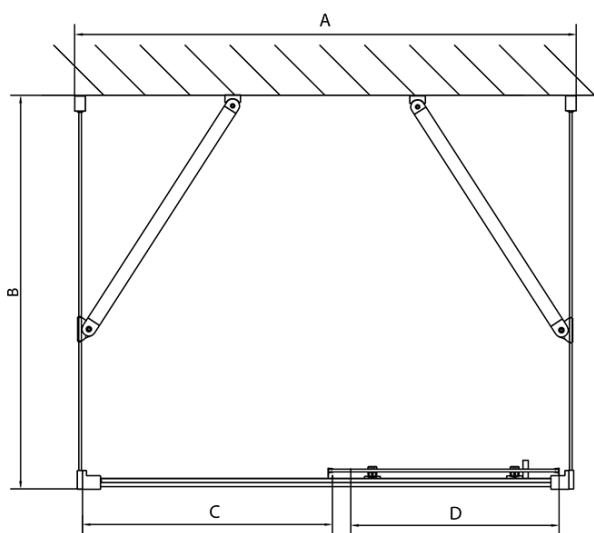

Barva profilu: Chrom - Leštěný hliník
Tvar: Třístěnné
Typ otevírání: Posuvné
Směr otevírání: Univerzální
Šířka vstupu: 630 mm
Typ výplně: Čiré sklo
Tloušťka skla: 6 mm
Vlastnosti: Rámové provedení
Hmotnost / ks: 97.0 kg
Balení: 5 ks
Záruka: 2 roky

EASY třístěnný sprchový kout 1500x800mm, L/P
 varianta, čiré sklo

Technický list

EL1015L
 EL1115L
 EL1215L
 EL1315L
 EL1415L
 EL1515L
 EL1815L

EL3115
 EL3215
 EL3315
 EL3415

EL3115
 EL3215
 EL3315
 EL3415

EL1015R
 EL1115R
 EL1215R
 EL1315R
 EL1415R
 EL1515R
 EL1815R

	B
EL3115	680-700
EL3215	780-800
EL3315	880-900
EL3415	980-1000

	A	C	D
EL1015	990-1030	470	400
EL1115	1090-1130	500	430
EL1215	1190-1230	530	480
EL1315	1290-1330	590	530
EL1415	1390-1430	640	580
EL1515	1490-1530	690	630
EL1815	1590-1630	740	680