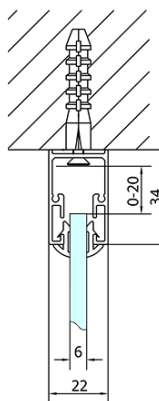

EASY třístěnný sprchový kout 1500x800mm, L/P varianta, čiré sklo

Objednací kód: EL1515EL3215EL3215

Základní informace

Značka: Polysan
Série: EASY

Rozměry

Šířka: 1500 mm
Výška: 1900 mm
Hloubka: 800 mm

Parametry

Barva profilu: Chrom - Leštěný hliník
Tvar: Třístěnné
Typ otevírání: Posuvné
Směr otevírání: Univerzální
Šířka vstupu: 630 mm
Typ výplně: Čiré sklo
Tloušťka skla: 6 mm
Vlastnosti: Rámové provedení
Hmotnost / ks: 96.0 kg
Balení: 5 ks
Záruka: 2 roky

EASY třístěnný sprchový kout 1500x800mm, L/P
 varianta, čiré sklo

Technický list

EL1015L
 EL1115L
 EL1215L
 EL1315L
 EL1415L
 EL1515L
 EL1815L

EL3115
 EL3215
 EL3315
 EL3415

EL3115
 EL3215
 EL3315
 EL3415

EL1015R
 EL1115R
 EL1215R
 EL1315R
 EL1415R
 EL1515R
 EL1815R

	B
EL3115	680-700
EL3215	780-800
EL3315	880-900
EL3415	980-1000

	A	C	D
EL1015	990-1030	470	400
EL1115	1090-1130	500	430
EL1215	1190-1230	530	480
EL1315	1290-1330	590	530
EL1415	1390-1430	640	580
EL1515	1490-1530	690	630
EL1815	1590-1630	740	680