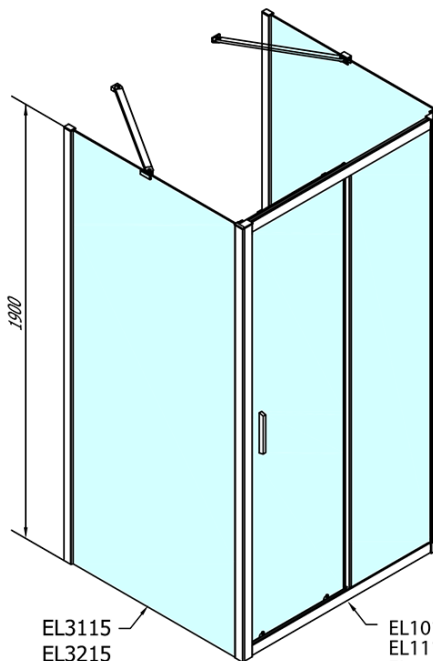

EASY třístěnný sprchový kout 1500x800mm, L/P varianta, čiré sklo

Objednací kód: EL1515EL3215EL3215

Základní informace

Značka: Polysan
Série: EASY

Rozměry

Šířka: 1500 mm
Výška: 1900 mm
Hloubka: 800 mm

Parametry

Barva profilu: Chrom - Leštěný hliník
Tvar: Třístěnné
Typ otevírání: Posuvné
Směr otevírání: Univerzální
Šířka vstupu: 630 mm
Typ výplně: Čiré sklo
Tloušťka skla: 6 mm
Vlastnosti: Rámové provedení
Hmotnost / ks: 97.0 kg
Balení: 5 ks
Záruka: 2 roky

EASY třístěnný sprchový kout 1500x800mm, L/P varianta, čiré sklo

Technický list

EL1015L
EL1115L
EL1215L
EL1315L
EL1415L
EL1515L
EL1815L

EL3115
EL3215
EL3315
EL3415

EL3115
EL3215
EL3315
EL3415

EL1015R
EL1115R
EL1215R
EL1315R
EL1415R
EL1515R
EL1815R

	B
EL3115	680-700
EL3215	780-800
EL3315	880-900
EL3415	980-1000

	A	C	D
EL1015	990-1030	470	400
EL1115	1090-1130	500	430
EL1215	1190-1230	530	480
EL1315	1290-1330	590	530
EL1415	1390-1430	640	580
EL1515	1490-1530	690	630
EL1815	1590-1630	740	680