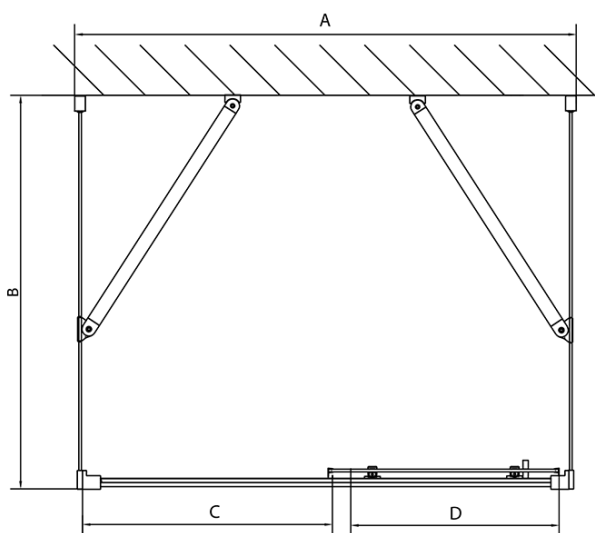

Barva profilu: Chrom - Leštěný hliník
Tvar: Třístěnné
Typ otevírání: Posuvné
Směr otevírání: Univerzální
Šířka vstupu: 630 mm
Typ výplně: Čiré sklo
Tloušťka skla: 6 mm
Vlastnosti: Rámové provedení
Hmotnost / ks: 96.0 kg
Balení: 5 ks
Záruka: 2 roky

EASY třístěnný sprchový kout 1500x800mm, L/P
 varianta, čiré sklo

Technický list

EL1015L
 EL1115L
 EL1215L
 EL1315L
 EL1415L
 EL1515L
 EL1815L

EL3115
 EL3215
 EL3315
 EL3415

EL3115
 EL3215
 EL3315
 EL3415

EL1015R
 EL1115R
 EL1215R
 EL1315R
 EL1415R
 EL1515R
 EL1815R

	B
EL3115	680-700
EL3215	780-800
EL3315	880-900
EL3415	980-1000

	A	C	D
EL1015	990-1030	470	400
EL1115	1090-1130	500	430
EL1215	1190-1230	530	480
EL1315	1290-1330	590	530
EL1415	1390-1430	640	580
EL1515	1490-1530	690	630
EL1815	1590-1630	740	680