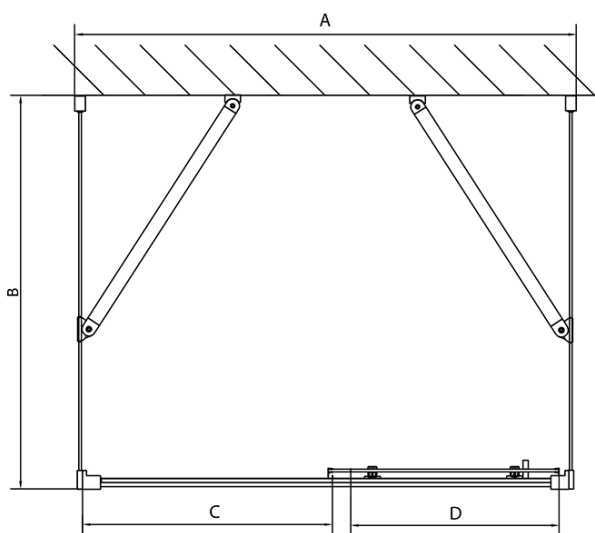

Barva profilu: Chrom - Leštěný hliník
Tvar: Třístěnné
Typ otevírání: Posuvné
Směr otevírání: Univerzální
Šířka vstupu: 630 mm
Typ výplně: Čiré sklo
Tloušťka skla: 6 mm
Vlastnosti: Rámové provedení
Hmotnost / ks: 97.0 kg
Balení: 5 ks
Záruka: 2 roky

EASY třístěnný sprchový kout 1500x800mm, L/P varianta, čiré sklo

Technický list

EL1015L
EL1115L
EL1215L
EL1315L
EL1415L
EL1515L
EL1815L

EL3115
EL3215
EL3315
EL3415

EL3115
EL3215
EL3315
EL3415

EL1015R
EL1115R
EL1215R
EL1315R
EL1415R
EL1515R
EL1815R

	B
EL3115	680-700
EL3215	780-800
EL3315	880-900
EL3415	980-1000

	A	C	D
EL1015	990-1030	470	400
EL1115	1090-1130	500	430
EL1215	1190-1230	530	480
EL1315	1290-1330	590	530
EL1415	1390-1430	640	580
EL1515	1490-1530	690	630
EL1815	1590-1630	740	680