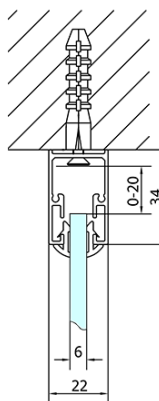

EASY třístěnný sprchový kout 1500x800mm, L/P varianta, čiré sklo

Objednací kód: EL1515EL3215EL3215

Základní informace

Značka: Polysan
Série: EASY

Rozměry

Šířka: 1500 mm
Výška: 1900 mm
Hloubka: 800 mm

Parametry

Barva profilu: Chrom - Leštěný hliník
Tvar: Třístěnné
Typ otevírání: Posuvné
Směr otevírání: Univerzální
Šířka vstupu: 630 mm
Typ výplně: Čiré sklo
Tloušťka skla: 6 mm
Vlastnosti: Rámové provedení
Hmotnost / ks: 97.0 kg
Balení: 5 ks
Záruka: 2 roky

EASY třístěnný sprchový kout 1500x800mm, L/P varianta, čiré sklo

Technický list

EL1015L
EL1115L
EL1215L
EL1315L
EL1415L
EL1515L
EL1815L

EL3115
EL3215
EL3315
EL3415

EL3115
EL3215
EL3315
EL3415

EL1015R
EL1115R
EL1215R
EL1315R
EL1415R
EL1515R
EL1815R

	B
EL3115	680-700
EL3215	780-800
EL3315	880-900
EL3415	980-1000

	A	C	D
EL1015	990-1030	470	400
EL1115	1090-1130	500	430
EL1215	1190-1230	530	480
EL1315	1290-1330	590	530
EL1415	1390-1430	640	580
EL1515	1490-1530	690	630
EL1815	1590-1630	740	680