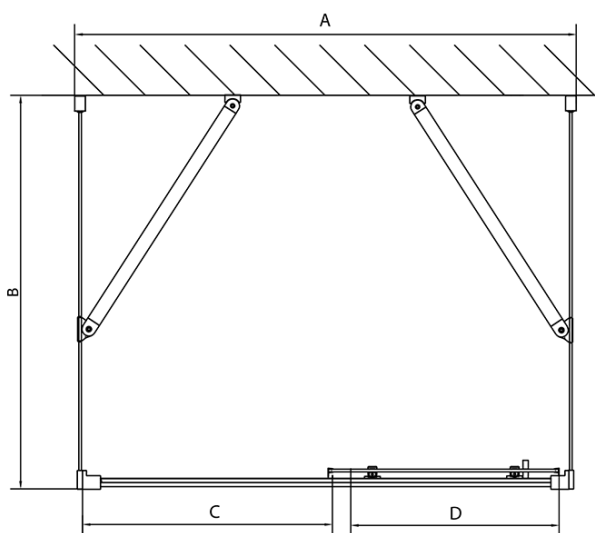

Barva profilu: Chrom - Leštěný hliník
Tvar: Třístěnné
Typ otevírání: Posuvné
Směr otevírání: Univerzální
Šířka vstupu: 580 mm
Typ výplně: Čiré sklo
Tloušťka skla: 6 mm
Vlastnosti: Rámové provedení
Hmotnost / ks: 105.0 kg
Balení: 5 ks
Záruka: 2 roky

EASY třístěnný sprchový kout 1400x1000mm, L/P
varianta, čiré sklo

Technický list

EL1015L
 EL1115L
 EL1215L
 EL1315L
 EL1415L
 EL1515L
 EL1815L

EL3115
 EL3215
 EL3315
 EL3415

EL3115
 EL3215
 EL3315
 EL3415

EL1015R
 EL1115R
 EL1215R
 EL1315R
 EL1415R
 EL1515R
 EL1815R

	B
EL3115	680-700
EL3215	780-800
EL3315	880-900
EL3415	980-1000

	A	C	D
EL1015	990-1030	470	400
EL1115	1090-1130	500	430
EL1215	1190-1230	530	480
EL1315	1290-1330	590	530
EL1415	1390-1430	640	580
EL1515	1490-1530	690	630
EL1815	1590-1630	740	680