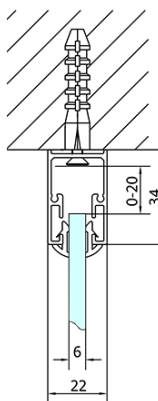

EASY třístěnný sprchový kout 1400x1000mm, L/P varianta, čiré sklo

Objednací kód: EL1415EL3415EL3415

Základní informace

Značka: Polysan
Série: EASY

Rozměry

Šířka: 1400 mm
Výška: 1900 mm
Hloubka: 1000 mm

Parametry

Barva profilu: Chrom - Leštěný hliník
Tvar: Třístěnné
Typ otevírání: Posuvné
Směr otevírání: Univerzální
Šířka vstupu: 580 mm
Typ výplně: Čiré sklo
Tloušťka skla: 6 mm
Vlastnosti: Rámové provedení
Hmotnost / ks: 105.0 kg
Balení: 5 ks
Záruka: 2 roky

EASY třístěnný sprchový kout 1400x1000mm, L/P
varianta, čiré sklo

Technický list

EL1015L
 EL1115L
 EL1215L
 EL1315L
 EL1415L
 EL1515L
 EL1815L

EL3115
 EL3215
 EL3315
 EL3415

EL3115
 EL3215
 EL3315
 EL3415

EL1015R
 EL1115R
 EL1215R
 EL1315R
 EL1415R
 EL1515R
 EL1815R

	B
EL3115	680-700
EL3215	780-800
EL3315	880-900
EL3415	980-1000

	A	C	D
EL1015	990-1030	470	400
EL1115	1090-1130	500	430
EL1215	1190-1230	530	480
EL1315	1290-1330	590	530
EL1415	1390-1430	640	580
EL1515	1490-1530	690	630
EL1815	1590-1630	740	680