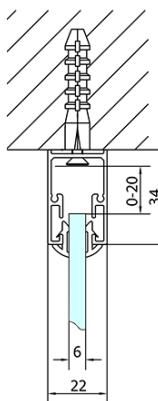

## Rozměry

Šířka: 1400 mm

Výška: 1900 mm

Hloubka: 1000 mm

Šířka vstupu: 580 mm

Typ výplně: Čiré sklo

Tloušťka skla: 6 mm

Vlastnosti: Rámové provedení

**EASY třístěnný sprchový kout 1400x1000mm, L/P**  
**varianta, čiré sklo**

**Technický list**

EL1015L  
 EL1115L  
 EL1215L  
 EL1315L  
 EL1415L  
 EL1515L  
 EL1815L

EL3115  
 EL3215  
 EL3315  
 EL3415

EL3115  
 EL3215  
 EL3315  
 EL3415

EL1015R  
 EL1115R  
 EL1215R  
 EL1315R  
 EL1415R  
 EL1515R  
 EL1815R

	B
EL3115	680-700
EL3215	780-800
EL3315	880-900
EL3415	980-1000

	A	C	D
EL1015	990-1030	470	400
EL1115	1090-1130	500	430
EL1215	1190-1230	530	480
EL1315	1290-1330	590	530
EL1415	1390-1430	640	580
EL1515	1490-1530	690	630
EL1815	1590-1630	740	680