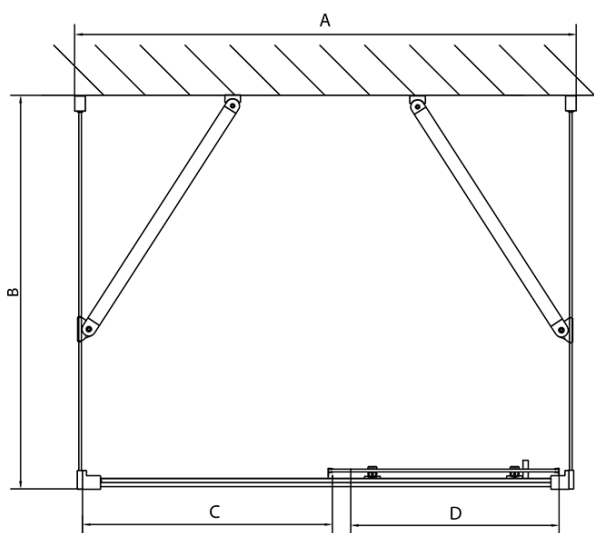

## Rozměry

Šířka: 1400 mm  
Výška: 1900 mm  
Hloubka: 900 mm

## Parametry

Záruka: 2 roky  
Hmotnost / ks: 99 kg  
Balení: 5 ks  
Barva profilu: Chrom  
Tvar: Třístěnné  
Typ otevírání: Posuvné  
Směr otevírání: Univerzální  
Šířka vstupu: 580 mm  
Typ výplně: Čiré sklo  
Tloušťka skla: 6 mm  
Vlastnosti: Rámové provedení

	B
EL3115	680-700
EL3215	780-800
EL3315	880-900
EL3415	980-1000

	A	C	D
EL1015	990-1030	470	400
EL1115	1090-1130	500	430
EL1215	1190-1230	530	480
EL1315	1290-1330	590	530
EL1415	1390-1430	640	580
EL1515	1490-1530	690	630
EL1815	1590-1630	740	680