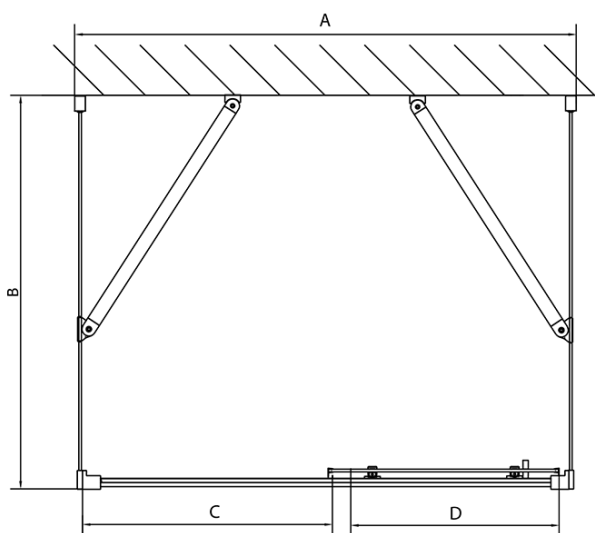

Barva profilu: Chrom - Leštěný hliník
Tvar: Třístěnné
Typ otevírání: Posuvné
Směr otevírání: Univerzální
Šířka vstupu: 580 mm
Typ výplně: Čiré sklo
Tloušťka skla: 6 mm
Vlastnosti: Rámové provedení
Hmotnost / ks: 93.0 kg
Balení: 5 ks
Záruka: 2 roky

**EASY třístěnný sprchový kout 1400x800mm, L/P
varianta, čiré sklo**

Technický list

EL1015L
EL1115L
EL1215L
EL1315L
EL1415L
EL1515L
EL1815L

EL3115
EL3215
EL3315
EL3415

EL3115
EL3215
EL3315
EL3415

EL1015R
EL1115R
EL1215R
EL1315R
EL1415R
EL1515R
EL1815R

	B
EL3115	680-700
EL3215	780-800
EL3315	880-900
EL3415	980-1000

	A	C	D
EL1015	990-1030	470	400
EL1115	1090-1130	500	430
EL1215	1190-1230	530	480
EL1315	1290-1330	590	530
EL1415	1390-1430	640	580
EL1515	1490-1530	690	630
EL1815	1590-1630	740	680