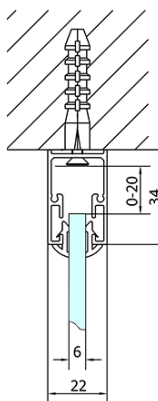

EASY třístěnný sprchový kout 1400x800mm, L/P varianta, čiré sklo

Objednací kód: EL1415EL3215EL3215

Základní informace

Značka: Polysan
Série: EASY

Rozměry

Šířka: 1400 mm
Výška: 1900 mm
Hloubka: 800 mm

Parametry

Barva profilu: Chrom - Leštěný hliník
Tvar: Třístěnné
Typ otevírání: Posuvné
Směr otevírání: Univerzální
Šířka vstupu: 580 mm
Typ výplně: Čiré sklo
Tloušťka skla: 6 mm
Vlastnosti: Rámové provedení
Hmotnost / ks: 93.0 kg
Balení: 5 ks
Záruka: 2 roky

**EASY třístěnný sprchový kout 1400x800mm, L/P
varianta, čiré sklo**

Technický list

EL1015L
EL1115L
EL1215L
EL1315L
EL1415L
EL1515L
EL1815L

EL3115
EL3215
EL3315
EL3415

EL3115
EL3215
EL3315
EL3415

EL1015R
EL1115R
EL1215R
EL1315R
EL1415R
EL1515R
EL1815R

	B
EL3115	680-700
EL3215	780-800
EL3315	880-900
EL3415	980-1000

	A	C	D
EL1015	990-1030	470	400
EL1115	1090-1130	500	430
EL1215	1190-1230	530	480
EL1315	1290-1330	590	530
EL1415	1390-1430	640	580
EL1515	1490-1530	690	630
EL1815	1590-1630	740	680