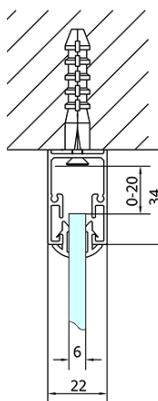

## Rozměry

Šířka: 1400 mm  
Výška: 1900 mm  
Hloubka: 800 mm

## Parametry

Záruka: 2 roky  
Hmotnost / ks: 93 kg  
Balení: 5 ks  
Barva profilu: Chrom  
Tvar: Třístěnné  
Typ otevírání: Posuvné  
Směr otevírání: Univerzální  
Šířka vstupu: 580 mm  
Typ výplně: Čiré sklo  
Tloušťka skla: 6 mm  
Vlastnosti: Rámové provedení

**EASY třístěnný sprchový kout 1400x800mm, L/P  
varianta, čiré sklo**

**Technický list**

EL1015L  
EL1115L  
EL1215L  
EL1315L  
EL1415L  
EL1515L  
EL1815L

EL3115  
EL3215  
EL3315  
EL3415

EL3115  
EL3215  
EL3315  
EL3415

EL1015R  
EL1115R  
EL1215R  
EL1315R  
EL1415R  
EL1515R  
EL1815R

	B
EL3115	680-700
EL3215	780-800
EL3315	880-900
EL3415	980-1000

	A	C	D
EL1015	990-1030	470	400
EL1115	1090-1130	500	430
EL1215	1190-1230	530	480
EL1315	1290-1330	590	530
EL1415	1390-1430	640	580
EL1515	1490-1530	690	630
EL1815	1590-1630	740	680