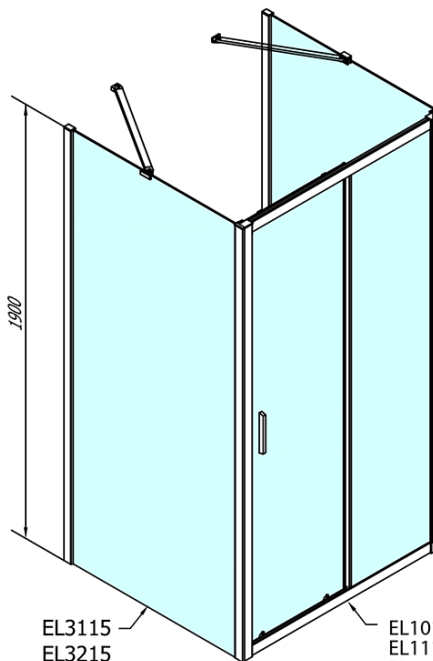

EASY třístěnný sprchový kout 1400x800mm, L/P varianta, čiré sklo

Objednací kód: EL1415EL3215EL3215

Základní informace

Značka: Polysan
Série: EASY

Rozměry

Šířka: 1400 mm
Výška: 1900 mm
Hloubka: 800 mm

Parametry

Barva profilu: Chrom - Leštěný hliník
Tvar: Třístěnné
Typ otevírání: Posuvné
Směr otevírání: Univerzální
Šířka vstupu: 580 mm
Typ výplně: Čiré sklo
Tloušťka skla: 6 mm
Vlastnosti: Rámové provedení
Hmotnost / ks: 93.0 kg
Balení: 5 ks
Záruka: 2 roky

**EASY třístěnný sprchový kout 1400x800mm, L/P
varianta, čiré sklo**

Technický list

EL1015L
EL1115L
EL1215L
EL1315L
EL1415L
EL1515L
EL1815L

EL3115
EL3215
EL3315
EL3415

EL3115
EL3215
EL3315
EL3415

EL1015R
EL1115R
EL1215R
EL1315R
EL1415R
EL1515R
EL1815R

	B
EL3115	680-700
EL3215	780-800
EL3315	880-900
EL3415	980-1000

	A	C	D
EL1015	990-1030	470	400
EL1115	1090-1130	500	430
EL1215	1190-1230	530	480
EL1315	1290-1330	590	530
EL1415	1390-1430	640	580
EL1515	1490-1530	690	630
EL1815	1590-1630	740	680