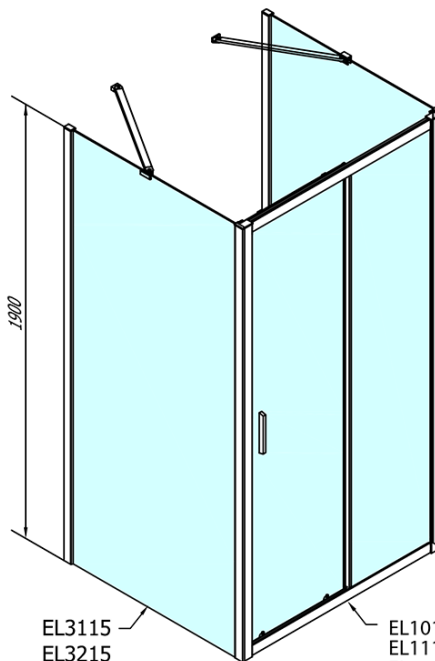

## Rozměry

Šířka: 1400 mm  
Výška: 1900 mm  
Hloubka: 800 mm

## Parametry

Záruka: 2 roky  
Hmotnost / ks: 93 kg  
Balení: 5 ks  
Barva profilu: Chrom  
Tvar: Třístěnné  
Typ otevírání: Posuvné  
Směr otevírání: Univerzální  
Šířka vstupu: 580 mm  
Typ výplně: Čiré sklo  
Tloušťka skla: 6 mm  
Vlastnosti: Rámové provedení

**EASY třístěnný sprchový kout 1400x800mm, L/P  
varianta, čiré sklo**

**Technický list**

EL1015L  
EL1115L  
EL1215L  
EL1315L  
EL1415L  
EL1515L  
EL1815L

EL3115  
EL3215  
EL3315  
EL3415

EL3115  
EL3215  
EL3315  
EL3415

EL1015R  
EL1115R  
EL1215R  
EL1315R  
EL1415R  
EL1515R  
EL1815R

	B
EL3115	680-700
EL3215	780-800
EL3315	880-900
EL3415	980-1000

	A	C	D
EL1015	990-1030	470	400
EL1115	1090-1130	500	430
EL1215	1190-1230	530	480
EL1315	1290-1330	590	530
EL1415	1390-1430	640	580
EL1515	1490-1530	690	630
EL1815	1590-1630	740	680