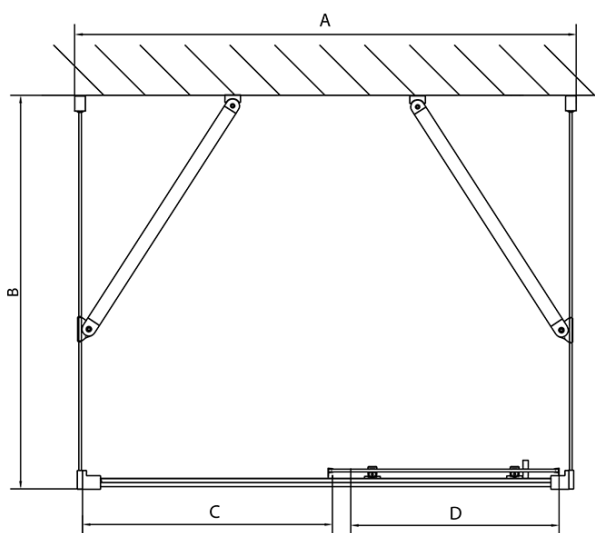

Záruka: 2 roky
Hmotnost / ks: 87 kg
Balení: 5 ks
Barva profilu: Chrom
Tvar: Třístěnné
Typ otevírání: Posuvné
Směr otevírání: Univerzální
Šířka vstupu: 580 mm
Typ výplně: Čiré sklo
Tloušťka skla: 6 mm
Vlastnosti: Rámové provedení

EASY třístěnný sprchový kout 1400x700mm, L/P
varianta, čiré sklo

Technický list

EL1015L
 EL1115L
 EL1215L
 EL1315L
 EL1415L
 EL1515L
 EL1815L

EL3115
 EL3215
 EL3315
 EL3415

EL3115
 EL3215
 EL3315
 EL3415

EL1015R
 EL1115R
 EL1215R
 EL1315R
 EL1415R
 EL1515R
 EL1815R

	B
EL3115	680-700
EL3215	780-800
EL3315	880-900
EL3415	980-1000

	A	C	D
EL1015	990-1030	470	400
EL1115	1090-1130	500	430
EL1215	1190-1230	530	480
EL1315	1290-1330	590	530
EL1415	1390-1430	640	580
EL1515	1490-1530	690	630
EL1815	1590-1630	740	680