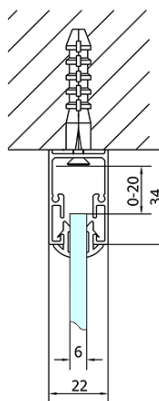

EASY třístěnný sprchový kout 1400x700mm, L/P varianta, čiré sklo

Objednací kód: EL1415EL3115EL3115

Základní informace

Značka: Polysan
Série: EASY

Rozměry

Šířka: 1400 mm
Výška: 1900 mm
Hloubka: 700 mm

Parametry

Záruka: 2 roky
Hmotnost / ks: 87 kg
Balení: 5 ks
Barva profilu: Chrom
Tvar: Třístěnné
Typ otevírání: Posuvné
Směr otevírání: Univerzální
Šířka vstupu: 580 mm
Typ výplně: Čiré sklo
Tloušťka skla: 6 mm
Vlastnosti: Rámové provedení

EASY třístěnný sprchový kout 1400x700mm, L/P
varianta, čiré sklo

Technický list

EL1015L
 EL1115L
 EL1215L
 EL1315L
 EL1415L
 EL1515L
 EL1815L

EL3115
 EL3215
 EL3315
 EL3415

EL3115
 EL3215
 EL3315
 EL3415

EL1015R
 EL1115R
 EL1215R
 EL1315R
 EL1415R
 EL1515R
 EL1815R

	B
EL3115	680-700
EL3215	780-800
EL3315	880-900
EL3415	980-1000

	A	C	D
EL1015	990-1030	470	400
EL1115	1090-1130	500	430
EL1215	1190-1230	530	480
EL1315	1290-1330	590	530
EL1415	1390-1430	640	580
EL1515	1490-1530	690	630
EL1815	1590-1630	740	680