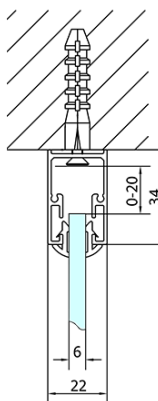

EASY třístěnný sprchový kout 1300x1000mm, L/P varianta, čiré sklo

Objednací kód: EL1315EL3415EL3415

Základní informace

Značka: Polysan
Série: EASY

Rozměry

Šířka: 1300 mm
Výška: 1900 mm
Hloubka: 1000 mm

Parametry

Barva profilu: Chrom - Leštěný hliník
Tvar: Třístěnné
Typ otevírání: Posuvné
Směr otevírání: Univerzální
Šířka vstupu: 530 mm
Typ výplně: Čiré sklo
Tloušťka skla: 6 mm
Vlastnosti: Rámové provedení
Hmotnost / ks: 103.5 kg
Balení: 5 ks
Záruka: 2 roky

EASY třístěnný sprchový kout 1300x1000mm, L/P varianta, čiré sklo

Technický list

EL1015L
EL1115L
EL1215L
EL1315L
EL1415L
EL1515L
EL1815L

EL3115
EL3215
EL3315
EL3415

EL3115
EL3215
EL3315
EL3415

EL1015R
EL1115R
EL1215R
EL1315R
EL1415R
EL1515R
EL1815R

	B
EL3115	680-700
EL3215	780-800
EL3315	880-900
EL3415	980-1000

	A	C	D
EL1015	990-1030	470	400
EL1115	1090-1130	500	430
EL1215	1190-1230	530	480
EL1315	1290-1330	590	530
EL1415	1390-1430	640	580
EL1515	1490-1530	690	630
EL1815	1590-1630	740	680