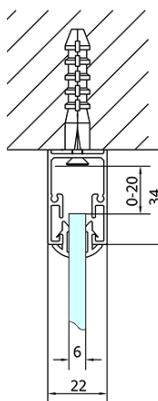

EASY třístěnný sprchový kout 1300x1000mm, L/P varianta, čiré sklo

Objednací kód: EL1315EL3415EL3415

Základní informace

Značka: Polysan

Série: EASY

Rozměry

Šířka: 1300 mm

Výška: 1900 mm

Hloubka: 1000 mm

Parametry

Záruka: 2 roky

Hmotnost / ks: 102.5 kg

Balení: 5 ks

Barva profilu: Chrom

Tvar: Třístěnné

Typ otevírání: Posuvné

Směr otevírání: Univerzální

Šířka vstupu: 530 mm

Typ výplně: Čiré sklo

Tloušťka skla: 6 mm

Vlastnosti: Rámové provedení

EASY třístěnný sprchový kout 1300x1000mm, L/P varianta, čiré sklo

Technický list

EL1015L
EL1115L
EL1215L
EL1315L
EL1415L
EL1515L
EL1815L

EL3115
EL3215
EL3315
EL3415

EL3115
EL3215
EL3315
EL3415

EL1015R
EL1115R
EL1215R
EL1315R
EL1415R
EL1515R
EL1815R

	B
EL3115	680-700
EL3215	780-800
EL3315	880-900
EL3415	980-1000

	A	C	D
EL1015	990-1030	470	400
EL1115	1090-1130	500	430
EL1215	1190-1230	530	480
EL1315	1290-1330	590	530
EL1415	1390-1430	640	580
EL1515	1490-1530	690	630
EL1815	1590-1630	740	680