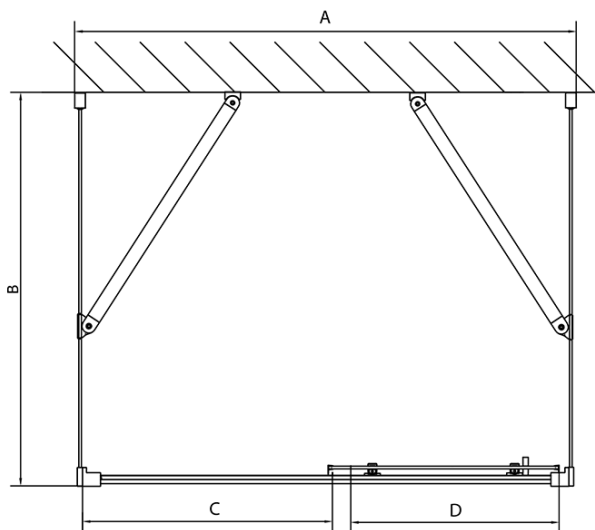

Hloubka: 800 mm

Parametry

Záruka: 2 roky

Hmotnost / ks: 90.5 kg

Balení: 5 ks

Barva profilu: Chrom

Tvar: Třístěnné

Typ otevírání: Posuvné

Směr otevírání: Univerzální

Šířka vstupu: 530 mm

Typ výplně: Čiré sklo

Tloušťka skla: 6 mm

Vlastnosti: Rámové provedení

EASY třístěnný sprchový kout 1300x800mm, L/P
 varianta, čiré sklo

Technický list

EL1015L
 EL1115L
 EL1215L
 EL1315L
 EL1415L
 EL1515L
 EL1815L

EL3115
 EL3215
 EL3315
 EL3415

EL3115
 EL3215
 EL3315
 EL3415

EL1015R
 EL1115R
 EL1215R
 EL1315R
 EL1415R
 EL1515R
 EL1815R

	B
EL3115	680-700
EL3215	780-800
EL3315	880-900
EL3415	980-1000

	A	C	D
EL1015	990-1030	470	400
EL1115	1090-1130	500	430
EL1215	1190-1230	530	480
EL1315	1290-1330	590	530
EL1415	1390-1430	640	580
EL1515	1490-1530	690	630
EL1815	1590-1630	740	680