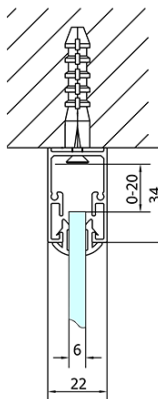

EASY třístěnný sprchový kout 1300x800mm, L/P varianta, čiré sklo

Objednací kód: EL1315EL3215EL3215

Základní informace

Značka: Polysan

Série: EASY

Rozměry

Šířka: 1300 mm

Výška: 1900 mm

Hloubka: 800 mm

Parametry

Záruka: 2 roky

Hmotnost / ks: 90.5 kg

Balení: 5 ks

Barva profilu: Chrom

Tvar: Třístěnné

Typ otevírání: Posuvné

Směr otevírání: Univerzální

Šířka vstupu: 530 mm

Typ výplně: Čiré sklo

Tloušťka skla: 6 mm

Vlastnosti: Rámové provedení

EASY třístěnný sprchový kout 1300x800mm, L/P
 varianta, čiré sklo

Technický list

EL1015L
 EL1115L
 EL1215L
 EL1315L
 EL1415L
 EL1515L
 EL1815L

EL3115
 EL3215
 EL3315
 EL3415

EL3115
 EL3215
 EL3315
 EL3415

EL1015R
 EL1115R
 EL1215R
 EL1315R
 EL1415R
 EL1515R
 EL1815R

	B
EL3115	680-700
EL3215	780-800
EL3315	880-900
EL3415	980-1000

	A	C	D
EL1015	990-1030	470	400
EL1115	1090-1130	500	430
EL1215	1190-1230	530	480
EL1315	1290-1330	590	530
EL1415	1390-1430	640	580
EL1515	1490-1530	690	630
EL1815	1590-1630	740	680