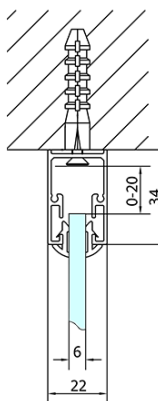

EASY třístěnný sprchový kout 1300x800mm, L/P varianta, čiré sklo

Objednací kód: EL1315EL3215EL3215

Základní informace

Značka: Polysan
Série: EASY

Rozměry

Šířka: 1300 mm
Výška: 1900 mm
Hloubka: 800 mm

Parametry

Barva profilu: Chrom - Leštěný hliník
Tvar: Třístěnné
Typ otevírání: Posuvné
Směr otevírání: Univerzální
Šířka vstupu: 530 mm
Typ výplně: Čiré sklo
Tloušťka skla: 6 mm
Vlastnosti: Rámové provedení
Hmotnost / ks: 91.5 kg
Balení: 5 ks
Záruka: 2 roky

**EASY třístěnný sprchový kout 1300x800mm, L/P
varianta, čiré sklo**

Technický list

EL1015L
EL1115L
EL1215L
EL1315L
EL1415L
EL1515L
EL1815L

EL3115
EL3215
EL3315
EL3415

EL3115
EL3215
EL3315
EL3415

EL1015R
EL1115R
EL1215R
EL1315R
EL1415R
EL1515R
EL1815R

	B
EL3115	680-700
EL3215	780-800
EL3315	880-900
EL3415	980-1000

	A	C	D
EL1015	990-1030	470	400
EL1115	1090-1130	500	430
EL1215	1190-1230	530	480
EL1315	1290-1330	590	530
EL1415	1390-1430	640	580
EL1515	1490-1530	690	630
EL1815	1590-1630	740	680