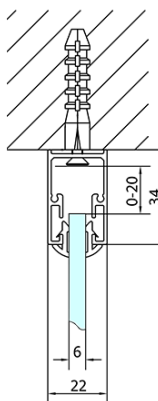

## Rozměry

Šířka: 1300 mm  
Výška: 1900 mm  
Hloubka: 700 mm

## Parametry

Barva profilu: Chrom - Leštěný hliník  
Tvar: Třístěnné  
Typ otevírání: Posuvné  
Směr otevírání: Univerzální  
Šířka vstupu: 530 mm  
Typ výplně: Čiré sklo  
Tloušťka skla: 6 mm  
Vlastnosti: Rámové provedení  
Hmotnost / ks: 85.5 kg  
Balení: 5 ks  
Záruka: 2 roky

## Technický list

EL1015L  
EL1115L  
EL1215L  
EL1315L  
EL1415L  
EL1515L  
EL1815L

EL3115  
EL3215  
EL3315  
EL3415

EL3115  
EL3215  
EL3315  
EL3415

EL1015R  
EL1115R  
EL1215R  
EL1315R  
EL1415R  
EL1515R  
EL1815R

	B
EL3115	680-700
EL3215	780-800
EL3315	880-900
EL3415	980-1000

	A	C	D
EL1015	990-1030	470	400
EL1115	1090-1130	500	430
EL1215	1190-1230	530	480
EL1315	1290-1330	590	530
EL1415	1390-1430	640	580
EL1515	1490-1530	690	630
EL1815	1590-1630	740	680