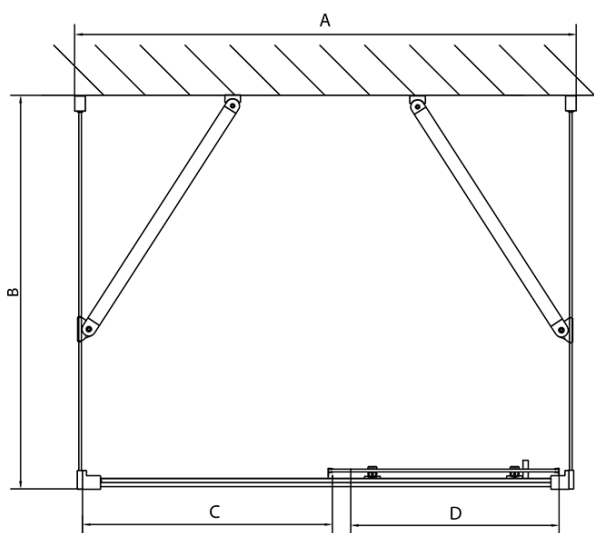

Hloubka: 700 mm

Parametry

Barva profilu: Chrom

Tvar: Třístěnné

Typ otevírání: Posuvné

Směr otevírání: Univerzální

Šířka vstupu: 530 mm

Typ výplně: Čiré sklo

Tloušťka skla: 6 mm

Vlastnosti: Rámové provedení

Hmotnost / ks: 84.5 kg

Balení: 5 ks

Záruka: 2 roky

EASY třístěnný sprchový kout 1300x700mm, L/P varianta, čiré sklo

Technický list

EL1015L
EL1115L
EL1215L
EL1315L
EL1415L
EL1515L
EL1815L

EL3115
EL3215
EL3315
EL3415

EL3115
EL3215
EL3315
EL3415

EL1015R
EL1115R
EL1215R
EL1315R
EL1415R
EL1515R
EL1815R

	B
EL3115	680-700
EL3215	780-800
EL3315	880-900
EL3415	980-1000

	A	C	D
EL1015	990-1030	470	400
EL1115	1090-1130	500	430
EL1215	1190-1230	530	480
EL1315	1290-1330	590	530
EL1415	1390-1430	640	580
EL1515	1490-1530	690	630
EL1815	1590-1630	740	680