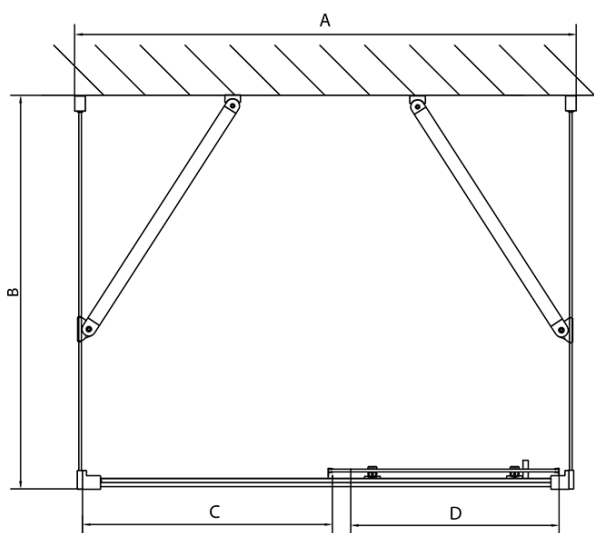

## Rozměry

Šířka: 1200 mm  
Výška: 1900 mm  
Hloubka: 900 mm

## Parametry

Záruka: 2 roky  
Hmotnost / ks: 93.5 kg  
Balení: 5 ks  
Barva profilu: Chrom  
Tvar: Třístěnné  
Typ otevírání: Posuvné  
Směr otevírání: Univerzální  
Šířka vstupu: 480 mm  
Typ výplně: Čiré sklo  
Tloušťka skla: 6 mm  
Vlastnosti: Rámové provedení

	B
EL3115	680-700
EL3215	780-800
EL3315	880-900
EL3415	980-1000

	A	C	D
EL1015	990-1030	470	400
EL1115	1090-1130	500	430
EL1215	1190-1230	530	480
EL1315	1290-1330	590	530
EL1415	1390-1430	640	580
EL1515	1490-1530	690	630
EL1815	1590-1630	740	680