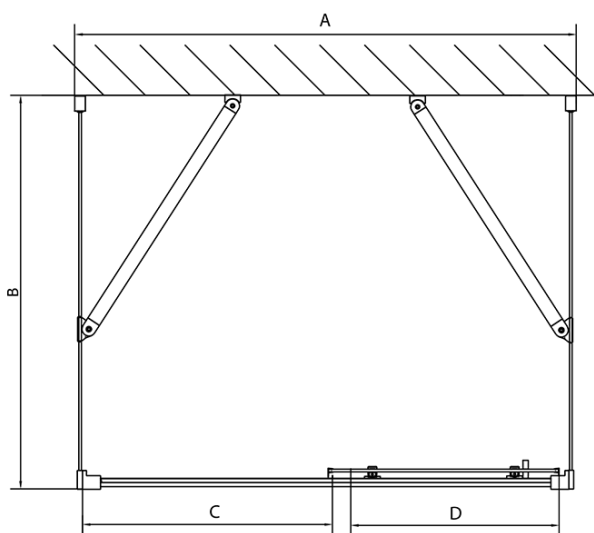

## Rozměry

Šířka: 1200 mm  
Výška: 1900 mm  
Hloubka: 900 mm

## Parametry

Barva profilu: Chrom - Leštěný hliník  
Tvar: Třístěnné  
Typ otevírání: Posuvné  
Směr otevírání: Univerzální  
Šířka vstupu: 480 mm  
Typ výplně: Čiré sklo  
Tloušťka skla: 6 mm  
Vlastnosti: Rámové provedení  
Hmotnost / ks: 94.5 kg  
Balení: 5 ks  
Záruka: 2 roky

	B
EL3115	680-700
EL3215	780-800
EL3315	880-900
EL3415	980-1000

	A	C	D
EL1015	990-1030	470	400
EL1115	1090-1130	500	430
EL1215	1190-1230	530	480
EL1315	1290-1330	590	530
EL1415	1390-1430	640	580
EL1515	1490-1530	690	630
EL1815	1590-1630	740	680