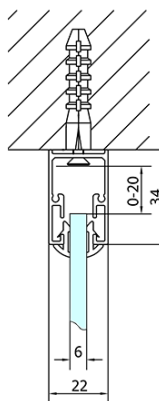

EASY třístěnný sprchový kout 1100x1000mm, L/P varianta, čiré sklo

Objednací kód: EL1115EL3415EL3415

Základní informace

Značka: Polysan

Série: EASY

Rozměry

Šířka: 1100 mm

Výška: 1900 mm

Hloubka: 1000 mm

Parametry

Záruka: 2 roky

Hmotnost / ks: 96.5 kg

Balení: 5 ks

Barva profilu: Chrom

Tvar: Třístěnné

Typ otevírání: Posuvné

Směr otevírání: Univerzální

Šířka vstupu: 430 mm

Typ výplně: Čiré sklo

Tloušťka skla: 6 mm

Vlastnosti: Rámové provedení

EASY třístěnný sprchový kout 1100x1000mm, L/P varianta, čiré sklo

Technický list

EL1015L
EL1115L
EL1215L
EL1315L
EL1415L
EL1515L
EL1815L

EL3115
EL3215
EL3315
EL3415

EL3115
EL3215
EL3315
EL3415

EL1015R
EL1115R
EL1215R
EL1315R
EL1415R
EL1515R
EL1815R

	B
EL3115	680-700
EL3215	780-800
EL3315	880-900
EL3415	980-1000

	A	C	D
EL1015	990-1030	470	400
EL1115	1090-1130	500	430
EL1215	1190-1230	530	480
EL1315	1290-1330	590	530
EL1415	1390-1430	640	580
EL1515	1490-1530	690	630
EL1815	1590-1630	740	680