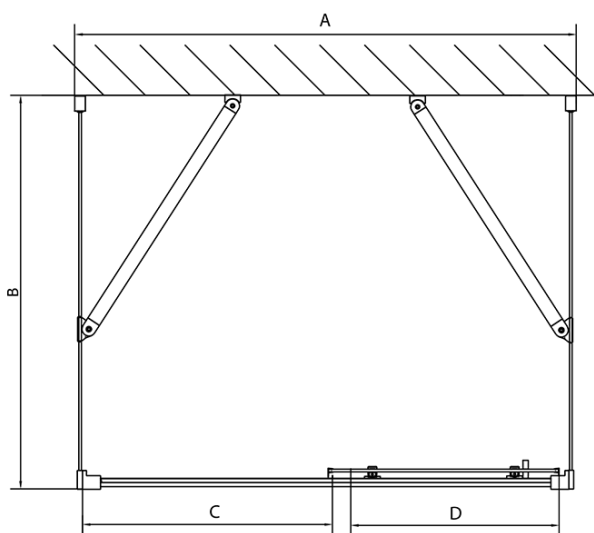

## Rozměry

Šířka: 1100 mm  
Výška: 1900 mm  
Hloubka: 1000 mm

## Parametry

Barva profilu: Chrom - Leštěný hliník  
Tvar: Třístěnné  
Typ otevírání: Posuvné  
Směr otevírání: Univerzální  
Šířka vstupu: 430 mm  
Typ výplně: Čiré sklo  
Tloušťka skla: 6 mm  
Vlastnosti: Rámové provedení  
Hmotnost / ks: 96.5 kg  
Balení: 5 ks  
Záruka: 2 roky

	B
EL3115	680-700
EL3215	780-800
EL3315	880-900
EL3415	980-1000

	A	C	D
EL1015	990-1030	470	400
EL1115	1090-1130	500	430
EL1215	1190-1230	530	480
EL1315	1290-1330	590	530
EL1415	1390-1430	640	580
EL1515	1490-1530	690	630
EL1815	1590-1630	740	680