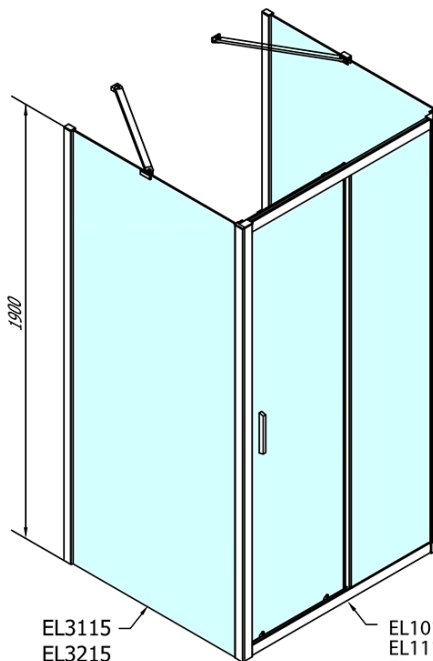

EASY třístěnný sprchový kout 1100x1000mm, L/P varianta, čiré sklo

Objednací kód: EL1115EL3415EL3415

Základní informace

Značka: Polysan

Série: EASY

Rozměry

Šířka: 1100 mm

Výška: 1900 mm

Hloubka: 1000 mm

Parametry

Záruka: 2 roky

Hmotnost / ks: 96.5 kg

Balení: 5 ks

Barva profilu: Chrom

Tvar: Třístěnné

Typ otevírání: Posuvné

Směr otevírání: Univerzální

Šířka vstupu: 430 mm

Typ výplně: Čiré sklo

Tloušťka skla: 6 mm

Vlastnosti: Rámové provedení

EASY třístěnný sprchový kout 1100x1000mm, L/P varianta, čiré sklo

Technický list

EL1015L
EL1115L
EL1215L
EL1315L
EL1415L
EL1515L
EL1815L

EL3115
EL3215
EL3315
EL3415

EL3115
EL3215
EL3315
EL3415

EL1015R
EL1115R
EL1215R
EL1315R
EL1415R
EL1515R
EL1815R

	B
EL3115	680-700
EL3215	780-800
EL3315	880-900
EL3415	980-1000

	A	C	D
EL1015	990-1030	470	400
EL1115	1090-1130	500	430
EL1215	1190-1230	530	480
EL1315	1290-1330	590	530
EL1415	1390-1430	640	580
EL1515	1490-1530	690	630
EL1815	1590-1630	740	680