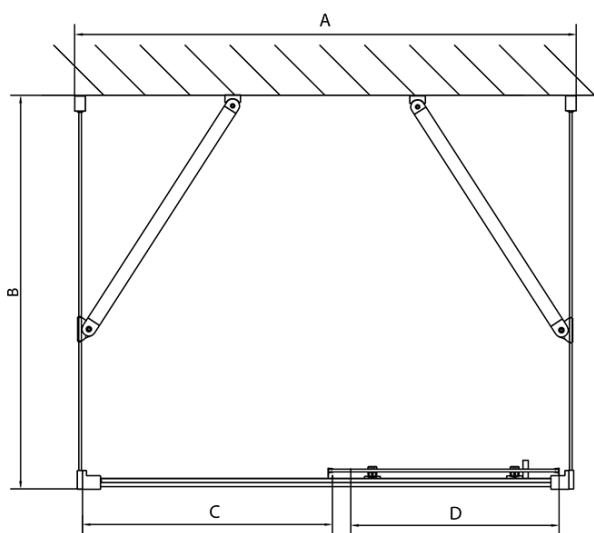

## Rozměry

Šířka: 1100 mm  
Výška: 1900 mm  
Hloubka: 1000 mm

## Parametry

Barva profilu: Chrom - Leštěný hliník  
Tvar: Třístěnné  
Typ otevírání: Posuvné  
Směr otevírání: Univerzální  
Šířka vstupu: 430 mm  
Typ výplně: Čiré sklo  
Tloušťka skla: 6 mm  
Vlastnosti: Rámové provedení  
Hmotnost / ks: 97.5 kg  
Balení: 5 ks  
Záruka: 2 roky

	B
EL3115	680-700
EL3215	780-800
EL3315	880-900
EL3415	980-1000

	A	C	D
EL1015	990-1030	470	400
EL1115	1090-1130	500	430
EL1215	1190-1230	530	480
EL1315	1290-1330	590	530
EL1415	1390-1430	640	580
EL1515	1490-1530	690	630
EL1815	1590-1630	740	680