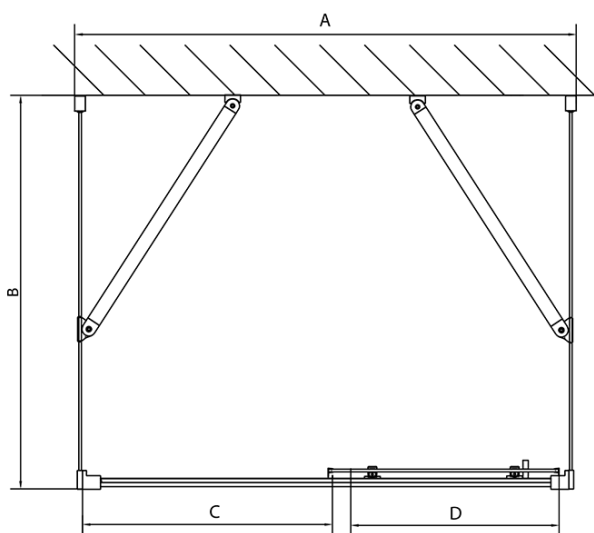

Hloubka: 1000 mm

Parametry

Záruka: 2 roky

Hmotnost / ks: 96.5 kg

Balení: 5 ks

Barva profilu: Chrom

Tvar: Třístěnné

Typ otevírání: Posuvné

Směr otevírání: Univerzální

Šířka vstupu: 430 mm

Typ výplně: Čiré sklo

Tloušťka skla: 6 mm

Vlastnosti: Rámové provedení

EASY třístěnný sprchový kout 1100x1000mm, L/P varianta, čiré sklo

Technický list

EL1015L
EL1115L
EL1215L
EL1315L
EL1415L
EL1515L
EL1815L

EL3115
EL3215
EL3315
EL3415

EL3115
EL3215
EL3315
EL3415

EL1015R
EL1115R
EL1215R
EL1315R
EL1415R
EL1515R
EL1815R

	B
EL3115	680-700
EL3215	780-800
EL3315	880-900
EL3415	980-1000

	A	C	D
EL1015	990-1030	470	400
EL1115	1090-1130	500	430
EL1215	1190-1230	530	480
EL1315	1290-1330	590	530
EL1415	1390-1430	640	580
EL1515	1490-1530	690	630
EL1815	1590-1630	740	680