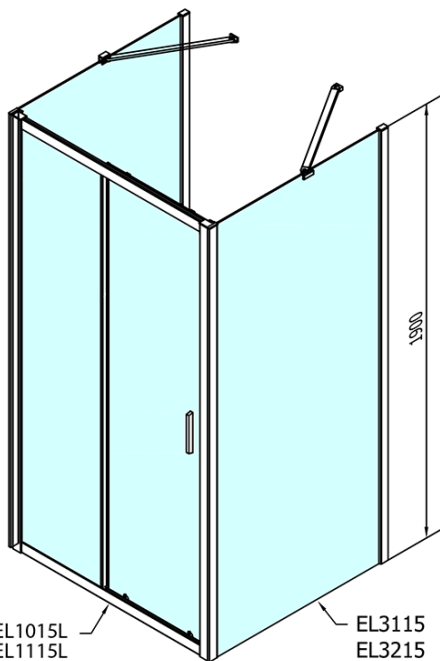

EASY třístěnný sprchový kout 1100x900mm, L/P varianta, čiré sklo

Objednací kód: EL1115EL3315EL3315

Základní informace

Značka: Polysan
Série: EASY

Rozměry

Šířka: 1100 mm
Výška: 1900 mm
Hloubka: 900 mm

Parametry

Záruka: 2 roky
Hmotnost / ks: 90.5 kg
Balení: 5 ks
Barva profilu: Chrom
Tvar: Třístěnné
Typ otevírání: Posuvné
Směr otevírání: Univerzální
Šířka vstupu: 430 mm
Typ výplně: Čiré sklo
Tloušťka skla: 6 mm
Vlastnosti: Rámové provedení

EASY třístěnný sprchový kout 1100x900mm, L/P varianta, čiré sklo

Technický list

EL1015L
EL1115L
EL1215L
EL1315L
EL1415L
EL1515L
EL1815L

EL3115
EL3215
EL3315
EL3415

EL3115
EL3215
EL3315
EL3415

EL1015R
EL1115R
EL1215R
EL1315R
EL1415R
EL1515R
EL1815R