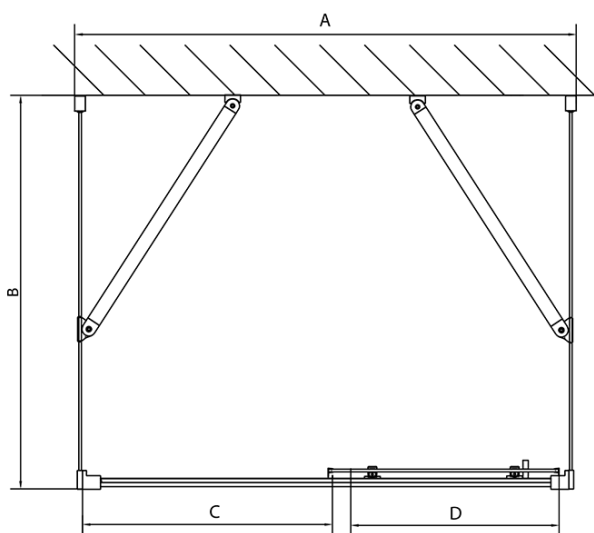

Záruka: 2 roky
Hmotnost / ks: 90.5 kg
Balení: 5 ks
Barva profilu: Chrom
Tvar: Třístěnné
Typ otevírání: Posuvné
Směr otevírání: Univerzální
Šířka vstupu: 430 mm
Typ výplně: Čiré sklo
Tloušťka skla: 6 mm
Vlastnosti: Rámové provedení

EASY třístěnný sprchový kout 1100x900mm, L/P varianta, čiré sklo

Technický list

EL1015L
EL1115L
EL1215L
EL1315L
EL1415L
EL1515L
EL1815L

EL3115
EL3215
EL3315
EL3415

EL3115
EL3215
EL3315
EL3415

EL1015R
EL1115R
EL1215R
EL1315R
EL1415R
EL1515R
EL1815R

	B
EL3115	680-700
EL3215	780-800
EL3315	880-900
EL3415	980-1000

	A	C	D
EL1015	990-1030	470	400
EL1115	1090-1130	500	430
EL1215	1190-1230	530	480
EL1315	1290-1330	590	530
EL1415	1390-1430	640	580
EL1515	1490-1530	690	630
EL1815	1590-1630	740	680