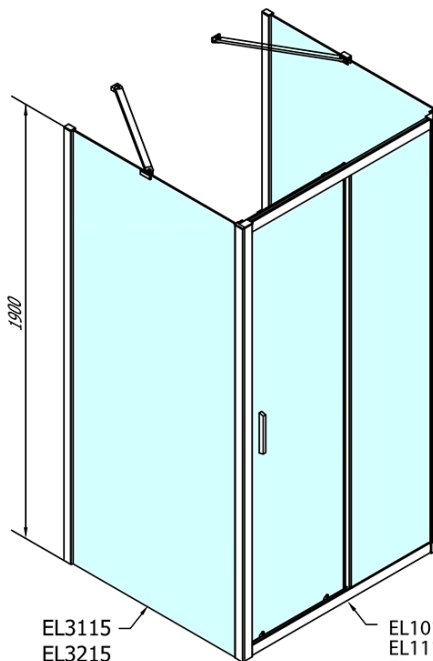

EASY třístěnný sprchový kout 1100x900mm, L/P varianta, čiré sklo

Objednací kód: EL1115EL3315EL3315

Základní informace

Značka: Polysan
Série: EASY

Rozměry

Šířka: 1100 mm
Výška: 1900 mm
Hloubka: 900 mm

Parametry

Záruka: 2 roky
Hmotnost / ks: 90.5 kg
Balení: 5 ks
Barva profilu: Chrom
Tvar: Třístěnné
Typ otevírání: Posuvné
Směr otevírání: Univerzální
Šířka vstupu: 430 mm
Typ výplně: Čiré sklo
Tloušťka skla: 6 mm
Vlastnosti: Rámové provedení

EASY třístěnný sprchový kout 1100x900mm, L/P varianta, čiré sklo

Technický list

EL1015L
EL1115L
EL1215L
EL1315L
EL1415L
EL1515L
EL1815L

EL3115
EL3215
EL3315
EL3415

EL3115
EL3215
EL3315
EL3415

EL1015R
EL1115R
EL1215R
EL1315R
EL1415R
EL1515R
EL1815R

	B
EL3115	680-700
EL3215	780-800
EL3315	880-900
EL3415	980-1000

	A	C	D
EL1015	990-1030	470	400
EL1115	1090-1130	500	430
EL1215	1190-1230	530	480
EL1315	1290-1330	590	530
EL1415	1390-1430	640	580
EL1515	1490-1530	690	630
EL1815	1590-1630	740	680