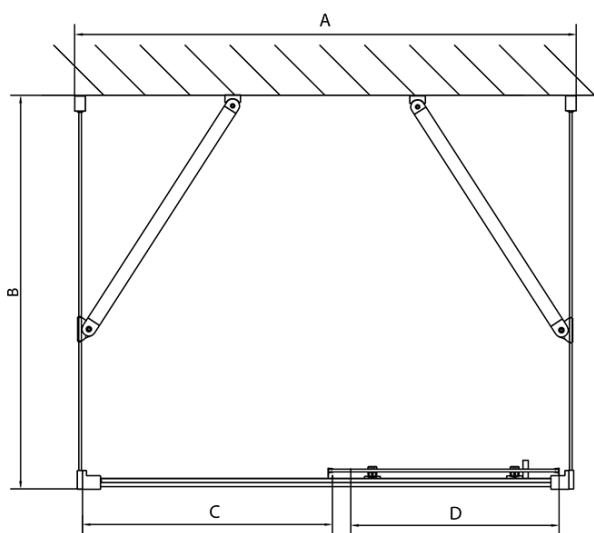

Barva profilu: Chrom - Leštěný hliník
Tvar: Třístěnné
Typ otevírání: Posuvné
Směr otevírání: Univerzální
Šířka vstupu: 430 mm
Typ výplně: Čiré sklo
Tloušťka skla: 6 mm
Vlastnosti: Rámové provedení
Hmotnost / ks: 90.5 kg
Balení: 5 ks
Záruka: 2 roky

EASY třístěnný sprchový kout 1100x900mm, L/P varianta, čiré sklo

Technický list

EL1015L
EL1115L
EL1215L
EL1315L
EL1415L
EL1515L
EL1815L

EL3115
EL3215
EL3315
EL3415

EL3115
EL3215
EL3315
EL3415

EL1015R
EL1115R
EL1215R
EL1315R
EL1415R
EL1515R
EL1815R

	B
EL3115	680-700
EL3215	780-800
EL3315	880-900
EL3415	980-1000

	A	C	D
EL1015	990-1030	470	400
EL1115	1090-1130	500	430
EL1215	1190-1230	530	480
EL1315	1290-1330	590	530
EL1415	1390-1430	640	580
EL1515	1490-1530	690	630
EL1815	1590-1630	740	680