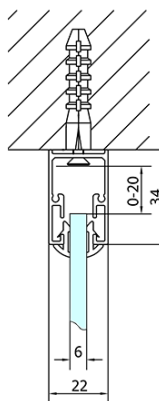

EASY třístěnný sprchový kout 1100x900mm, L/P varianta, čiré sklo

Objednací kód: EL1115EL3315EL3315

Základní informace

Značka: Polysan
Série: EASY

Rozměry

Šířka: 1100 mm
Výška: 1900 mm
Hloubka: 900 mm

Parametry

Záruka: 2 roky
Hmotnost / ks: 90.5 kg
Balení: 5 ks
Barva profilu: Chrom
Tvar: Třístěnné
Typ otevírání: Posuvné
Směr otevírání: Univerzální
Šířka vstupu: 430 mm
Typ výplně: Čiré sklo
Tloušťka skla: 6 mm
Vlastnosti: Rámové provedení

EASY třístěnný sprchový kout 1100x900mm, L/P varianta, čiré sklo

Technický list

EL1015L
EL1115L
EL1215L
EL1315L
EL1415L
EL1515L
EL1815L

EL3115
EL3215
EL3315
EL3415

EL3115
EL3215
EL3315
EL3415

EL1015R
EL1115R
EL1215R
EL1315R
EL1415R
EL1515R
EL1815R

	B
EL3115	680-700
EL3215	780-800
EL3315	880-900
EL3415	980-1000

	A	C	D
EL1015	990-1030	470	400
EL1115	1090-1130	500	430
EL1215	1190-1230	530	480
EL1315	1290-1330	590	530
EL1415	1390-1430	640	580
EL1515	1490-1530	690	630
EL1815	1590-1630	740	680