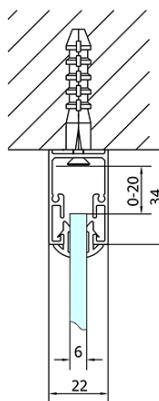

EASY třístěnný sprchový kout 1000x900mm, L/P varianta, čiré sklo

Objednací kód: EL1015EL3315EL3315

Základní informace

Značka: Polysan

Série: EASY

Rozměry

Šířka: 1000 mm

Výška: 1900 mm

Hloubka: 900 mm

Parametry

Barva profilu: Chrom - Leštěný hliník

Tvar: Třístěnné

Typ otevírání: Posuvné

Směr otevírání: Univerzální

Šířka vstupu: 400 mm

Typ výplně: Čiré sklo

Tloušťka skla: 6 mm

Vlastnosti: Rámové provedení

Hmotnost / ks: 88.5 kg

Balení: 5 ks

Záruka: 2 roky

**EASY třístěnný sprchový kout 1000x900mm, L/P
varianta, čiré sklo**

Technický list

EL1015L
EL1115L
EL1215L
EL1315L
EL1415L
EL1515L
EL1815L

EL3115
EL3215
EL3315
EL3415

EL3115
EL3215
EL3315
EL3415

EL1015R
EL1115R
EL1215R
EL1315R
EL1415R
EL1515R
EL1815R

	B
EL3115	680-700
EL3215	780-800
EL3315	880-900
EL3415	980-1000

	A	C	D
EL1015	990-1030	470	400
EL1115	1090-1130	500	430
EL1215	1190-1230	530	480
EL1315	1290-1330	590	530
EL1415	1390-1430	640	580
EL1515	1490-1530	690	630
EL1815	1590-1630	740	680