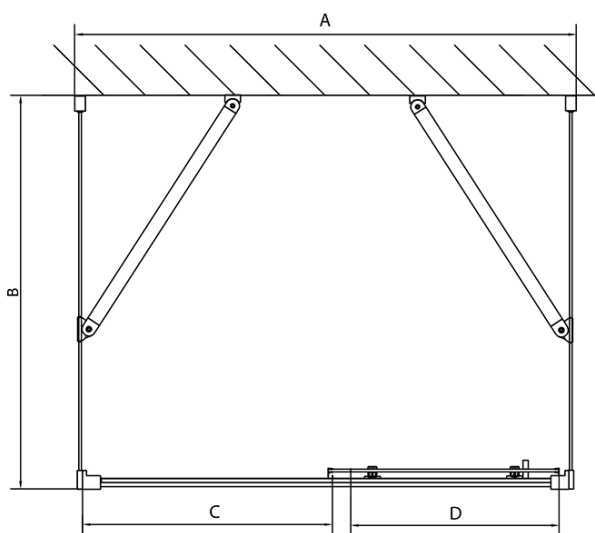

## Rozměry

Šířka: 1000 mm

Výška: 1900 mm

Hloubka: 900 mm

## Parametry

Barva profilu: Chrom - Leštěný hliník

Tvar: Třístěnné

Typ otevírání: Posuvné

Směr otevírání: Univerzální

Šířka vstupu: 400 mm

Typ výplně: Čiré sklo

Tloušťka skla: 6 mm

Vlastnosti: Rámové provedení

Hmotnost / ks: 88.5 kg

Balení: 5 ks

Záruka: 2 roky

**EASY třístěnný sprchový kout 1000x900mm, L/P  
varianta, čiré sklo**

**Technický list**

EL1015L  
EL1115L  
EL1215L  
EL1315L  
EL1415L  
EL1515L  
EL1815L

EL3115  
EL3215  
EL3315  
EL3415

EL3115  
EL3215  
EL3315  
EL3415

EL1015R  
EL1115R  
EL1215R  
EL1315R  
EL1415R  
EL1515R  
EL1815R

	B
EL3115	680-700
EL3215	780-800
EL3315	880-900
EL3415	980-1000

	A	C	D
EL1015	990-1030	470	400
EL1115	1090-1130	500	430
EL1215	1190-1230	530	480
EL1315	1290-1330	590	530
EL1415	1390-1430	640	580
EL1515	1490-1530	690	630
EL1815	1590-1630	740	680