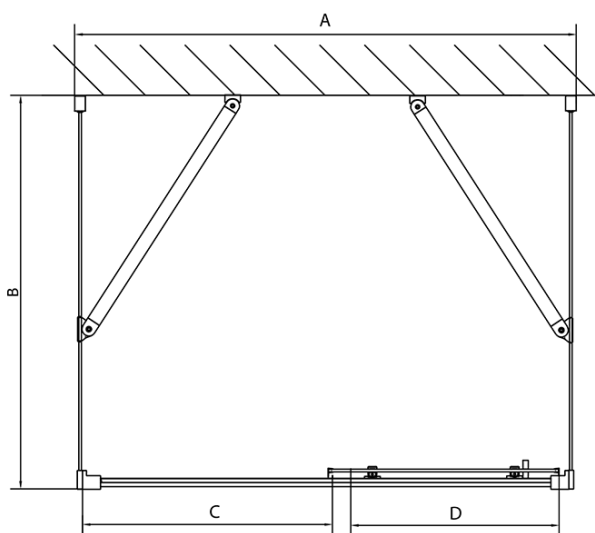

Hloubka: 900 mm

Parametry

Barva profilu: Chrom - Leštěný hliník

Tvar: Třístěnné

Typ otevírání: Posuvné

Směr otevírání: Univerzální

Šířka vstupu: 400 mm

Typ výplně: Čiré sklo

Tloušťka skla: 6 mm

Vlastnosti: Rámové provedení

Hmotnost / ks: 88.5 kg

Balení: 5 ks

Záruka: 2 roky

**EASY třístěnný sprchový kout 1000x900mm, L/P
varianta, čiré sklo**

Technický list

EL1015L
EL1115L
EL1215L
EL1315L
EL1415L
EL1515L
EL1815L

EL3115
EL3215
EL3315
EL3415

EL3115
EL3215
EL3315
EL3415

EL1015R
EL1115R
EL1215R
EL1315R
EL1415R
EL1515R
EL1815R

	B
EL3115	680-700
EL3215	780-800
EL3315	880-900
EL3415	980-1000

	A	C	D
EL1015	990-1030	470	400
EL1115	1090-1130	500	430
EL1215	1190-1230	530	480
EL1315	1290-1330	590	530
EL1415	1390-1430	640	580
EL1515	1490-1530	690	630
EL1815	1590-1630	740	680