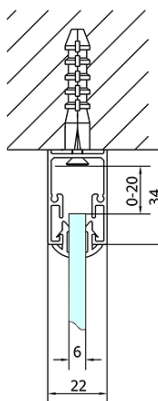

## Rozměry

Šířka: 1000 mm

Výška: 1900 mm

Hloubka: 900 mm

## Parametry

Barva profilu: Chrom - Leštěný hliník

Tvar: Třístěnné

Typ otevírání: Posuvné

Směr otevírání: Univerzální

Šířka vstupu: 400 mm

Typ výplně: Čiré sklo

Tloušťka skla: 6 mm

Vlastnosti: Rámové provedení

Hmotnost / ks: 88.5 kg

Balení: 5 ks

Záruka: 2 roky

**EASY třístěnný sprchový kout 1000x900mm, L/P  
varianta, čiré sklo**

**Technický list**

EL1015L  
EL1115L  
EL1215L  
EL1315L  
EL1415L  
EL1515L  
EL1815L

EL3115  
EL3215  
EL3315  
EL3415

EL3115  
EL3215  
EL3315  
EL3415

EL1015R  
EL1115R  
EL1215R  
EL1315R  
EL1415R  
EL1515R  
EL1815R

	B
EL3115	680-700
EL3215	780-800
EL3315	880-900
EL3415	980-1000

	A	C	D
EL1015	990-1030	470	400
EL1115	1090-1130	500	430
EL1215	1190-1230	530	480
EL1315	1290-1330	590	530
EL1415	1390-1430	640	580
EL1515	1490-1530	690	630
EL1815	1590-1630	740	680