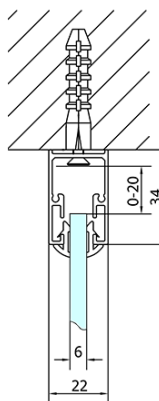

EASY třístěnný sprchový kout 1000x800mm, L/P varianta, čiré sklo

Objednací kód: EL1015EL3215EL3215

Základní informace

Značka: Polysan
Série: EASY

Rozměry

Šířka: 1000 mm
Výška: 1900 mm
Hloubka: 800 mm

Parametry

Barva profilu: Chrom - Leštěný hliník
Tvar: Třístěnné
Typ otevírání: Posuvné
Směr otevírání: Univerzální
Šířka vstupu: 400 mm
Typ výplně: Čiré sklo
Tloušťka skla: 6 mm
Vlastnosti: Rámové provedení
Hmotnost / ks: 82.5 kg
Balení: 5 ks
Záruka: 2 roky

**EASY třístěnný sprchový kout 1000x800mm, L/P
varianta, čiré sklo**

Technický list

EL1015L
EL1115L
EL1215L
EL1315L
EL1415L
EL1515L
EL1815L

EL3115
EL3215
EL3315
EL3415

EL3115
EL3215
EL3315
EL3415

EL1015R
EL1115R
EL1215R
EL1315R
EL1415R
EL1515R
EL1815R

	B
EL3115	680-700
EL3215	780-800
EL3315	880-900
EL3415	980-1000

	A	C	D
EL1015	990-1030	470	400
EL1115	1090-1130	500	430
EL1215	1190-1230	530	480
EL1315	1290-1330	590	530
EL1415	1390-1430	640	580
EL1515	1490-1530	690	630
EL1815	1590-1630	740	680