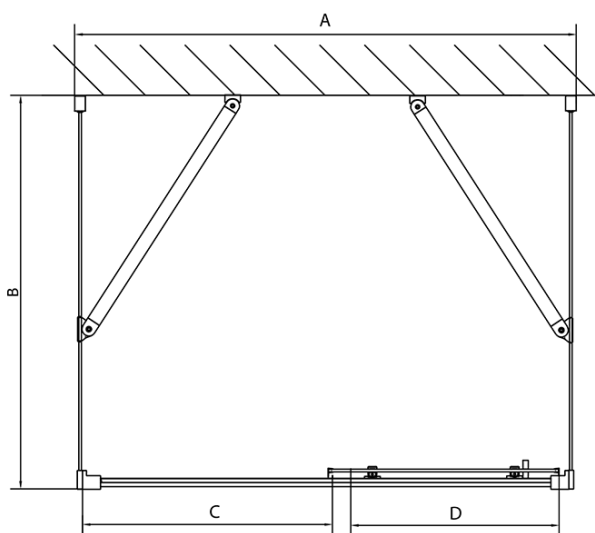

Barva profilu: Chrom - Leštěný hliník
Tvar: Třístěnné
Typ otevírání: Posuvné
Směr otevírání: Univerzální
Šířka vstupu: 400 mm
Typ výplně: Čiré sklo
Tloušťka skla: 6 mm
Vlastnosti: Rámové provedení
Hmotnost / ks: 82.5 kg
Balení: 5 ks
Záruka: 2 roky

EASY třístěnný sprchový kout 1000x800mm, L/P varianta, čiré sklo

Technický list

EL1015L
EL1115L
EL1215L
EL1315L
EL1415L
EL1515L
EL1815L

EL3115
EL3215
EL3315
EL3415

EL3115
EL3215
EL3315
EL3415

EL1015R
EL1115R
EL1215R
EL1315R
EL1415R
EL1515R
EL1815R

	B
EL3115	680-700
EL3215	780-800
EL3315	880-900
EL3415	980-1000

	A	C	D
EL1015	990-1030	470	400
EL1115	1090-1130	500	430
EL1215	1190-1230	530	480
EL1315	1290-1330	590	530
EL1415	1390-1430	640	580
EL1515	1490-1530	690	630
EL1815	1590-1630	740	680