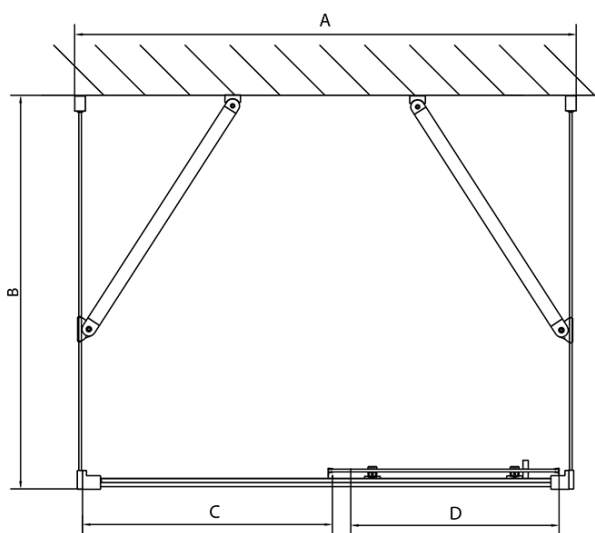

Barva profilu: Chrom - Leštěný hliník
Tvar: Třístěnné
Typ otevírání: Posuvné
Směr otevírání: Univerzální
Šířka vstupu: 400 mm
Typ výplně: Čiré sklo
Tloušťka skla: 6 mm
Vlastnosti: Rámové provedení
Hmotnost / ks: 82.5 kg
Balení: 5 ks
Záruka: 2 roky

**EASY třístěnný sprchový kout 1000x800mm, L/P
varianta, čiré sklo**

Technický list

EL1015L
EL1115L
EL1215L
EL1315L
EL1415L
EL1515L
EL1815L

EL3115
EL3215
EL3315
EL3415

EL3115
EL3215
EL3315
EL3415

EL1015R
EL1115R
EL1215R
EL1315R
EL1415R
EL1515R
EL1815R

	B
EL3115	680-700
EL3215	780-800
EL3315	880-900
EL3415	980-1000

	A	C	D
EL1015	990-1030	470	400
EL1115	1090-1130	500	430
EL1215	1190-1230	530	480
EL1315	1290-1330	590	530
EL1415	1390-1430	640	580
EL1515	1490-1530	690	630
EL1815	1590-1630	740	680