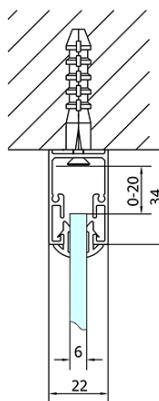

EASY třístěnný sprchový kout 1000x800mm, L/P varianta, čiré sklo

Objednací kód: EL1015EL3215EL3215

Základní informace

Značka: Polysan
Série: EASY

Rozměry

Šířka: 1000 mm
Výška: 1900 mm
Hloubka: 800 mm

Parametry

Barva profilu: Chrom - Leštěný hliník
Tvar: Třístěnné
Typ otevírání: Posuvné
Směr otevírání: Univerzální
Šířka vstupu: 400 mm
Typ výplně: Čiré sklo
Tloušťka skla: 6 mm
Vlastnosti: Rámové provedení
Hmotnost / ks: 82.5 kg
Balení: 5 ks
Záruka: 2 roky

EASY třístěnný sprchový kout 1000x800mm, L/P varianta, čiré sklo

Technický list

EL1015L
EL1115L
EL1215L
EL1315L
EL1415L
EL1515L
EL1815L

EL3115
EL3215
EL3315
EL3415

EL3115
EL3215
EL3315
EL3415

EL1015R
EL1115R
EL1215R
EL1315R
EL1415R
EL1515R
EL1815R

	B
EL3115	680-700
EL3215	780-800
EL3315	880-900
EL3415	980-1000

	A	C	D
EL1015	990-1030	470	400
EL1115	1090-1130	500	430
EL1215	1190-1230	530	480
EL1315	1290-1330	590	530
EL1415	1390-1430	640	580
EL1515	1490-1530	690	630
EL1815	1590-1630	740	680