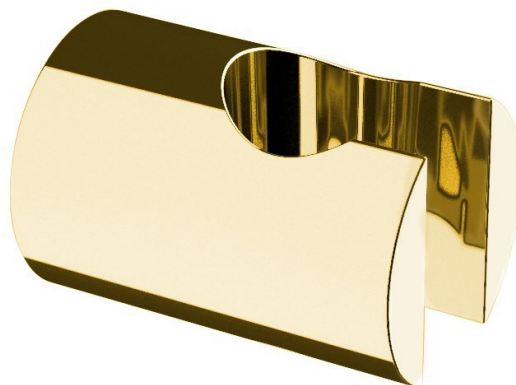

Objednací kód: SD717

**Základní informace**

Značka: Sapho

**Rozměry**

Průměr: 35 mm

Hloubka: 50 mm

**Parametry**

Barva: Zlato

Materiál: Mosaz

Tvar: Kruhové

Instalace: Nástěnná

Ostatní: Pevné

Hmotnost / ks: 0.11 kg

Balení: 1 ks

Záruka: 2 roky

Technický list