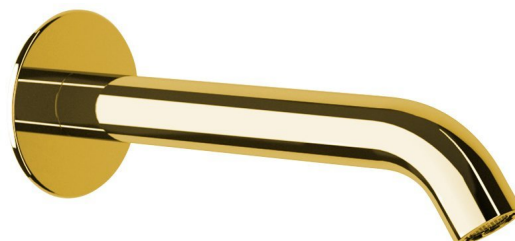

Nástěnná výtoková hubice, kulatá, 165mm, zlato

Objednací kód: BO517

Základní informace

Značka: Sapho

Rozměry

Hloubka: 165 mm

Parametry

Barva: Zlato

Materiál: Mosaz

Tvar: Kruhové

Instalace: Nástěnná

Průtok (3 bar): 5.7 l/min

Hmotnost / ks: 0.8 kg

Balení: 1 ks

Záruka: 2 roky