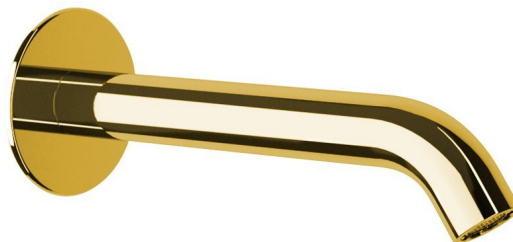

Nástěnná výtoková hubice, kulatá, 165mm, zlato

Objednací kód: BO517

Základní informace

Značka: Sapho

Rozměry

Hloubka: 165 mm

Parametry

Záruka: 2 roky

Hmotnost / ks: 0.8 kg

Balení: 1 ks

Barva: Zlato

Materiál: Mosaz

Tvar: Kruhové

Instalace: Nástěnná

Průtok (3 bar): 5.7 l/min

3D model: ANO