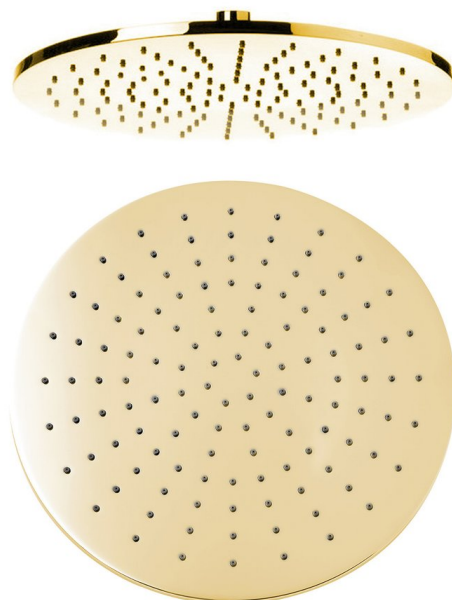

Hlavová sprcha, průměr 300mm, zlato

 **SAPHO**

Objednací kód: SF417

Základní informace

Značka: Sapho

Rozměry

Průměr: 300 mm

Výška: 8 mm

Parametry

Záruka: 2 roky

Hmotnost / ks: 2.44 kg

Balení: 1 ks

Barva: Zlato

Materiál: Mosaz

Tvar: Kruhové

Instalace: 1 cesta

Funkce sprchy: Déšť

Ostatní: AntiCalc

3D model: ANO

Technický list