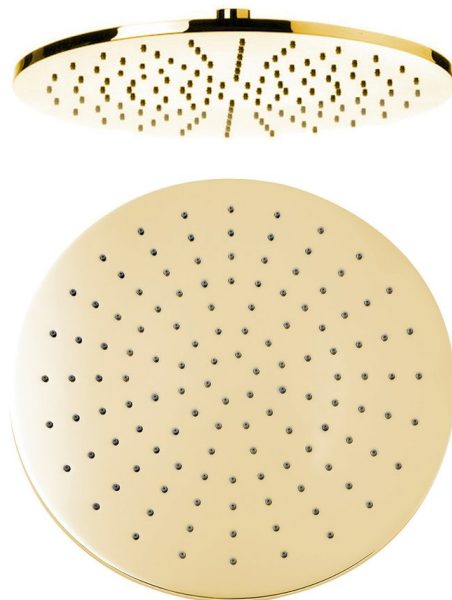

Hlavová sprcha, průměr 300mm, zlato

SAPHO

Objednací kód: SF417

Základní informace

Značka: Sapho

Rozměry

Průměr: 300 mm

Výška: 8 mm

Parametry

Barva: Zlato

Materiál: Mosaz

Tvar: Kruhové

Instalace: 1 cesta

Funkce sprchy: Déšť

Ostatní: AntiCalc

Hmotnost / ks: 2.44 kg

Balení: 1 ks

Záruka: 2 roky