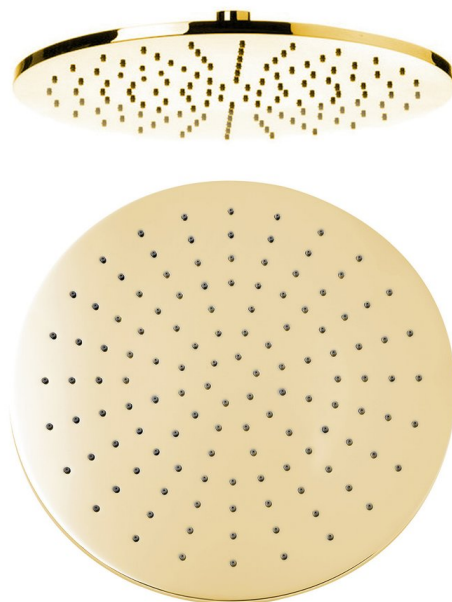

Hlavová sprcha, průměr 300mm, zlato

SAPHO

Objednací kód: SF417

Základní informace

Značka: Sapho

Rozměry

Průměr: 300 mm

Výška: 8 mm

Parametry

Barva: Zlato

Materiál: Mosaz

Tvar: Kruhové

Instalace: 1 cesta

Funkce sprchy: Déšť

Ostatní: AntiCalc

Hmotnost / ks: 2.44 kg

Balení: 1 ks

Záruka: 2 roky