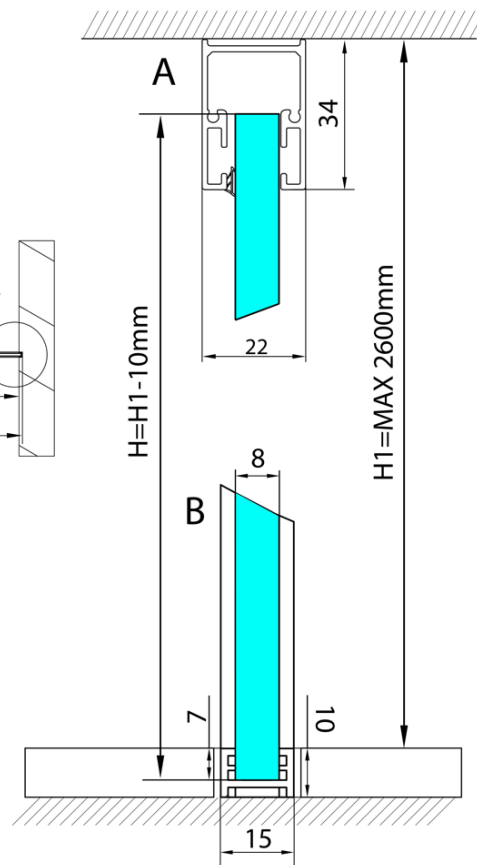

**ARCHITEX kalené sklo, L 1200 - 1600mm, H 1800 - 2600mm, šedé**

**Objednací kód:** ALS1216

**Základní informace**

**Značka:** Polysan  
**Série:** ARCHITEX

**Parametry**

**Typ výplně:** Šedé sklo  
**Úprava skla:** Antidrop  
**Tloušťka skla:** 8 mm  
**Hmotnost / ks:** 87.0 kg  
**Balení:** 1 ks  
**Záruka:** 2 roky

Technický list

L1=MAX 1595	H1=MAX 2600
L=L1+5=1600	H=H1-10=2590