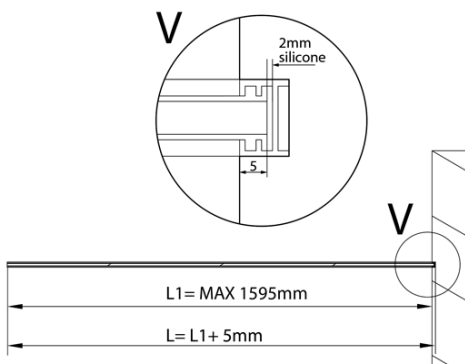

ARCHITEX kalené sklo, L 1200 - 1600mm, H 1800 - 2600mm, šedé

Objednací kód: ALS1216

Základní informace

Značka: Polysan
Série: ARCHITEX

Parametry

Záruka: 2 roky
Hmotnost / ks: 87 kg
Balení: 1 ks
Typ výplně: Šedé sklo
Úprava skla: Antidrop
Tloušťka skla: 8 mm
3D model: ANO

Technický list

L1=MAX 1595	H1=MAX 2600
L=L1+5=1600	H=H1-10=2590