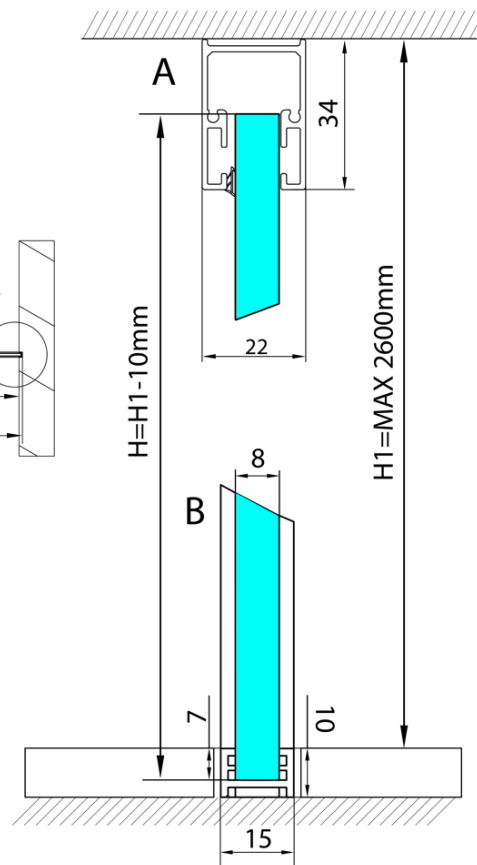

ARCHITEX kalené sklo, L 1200 - 1600mm, H 1800 - 2600mm, šedé

Objednací kód: ALS1216

Základní informace

Značka: Polysan
Série: ARCHITEX

Parametry

Záruka: 2 roky
Hmotnost / ks: 87 kg
Balení: 1 ks
Typ výplně: Šedé sklo
Úprava skla: Antidrop
Tloušťka skla: 8 mm
3D model: ANO

Technický list

L1=MAX 1595	H1=MAX 2600
L=L1+5=1600	H=H1-10=2590