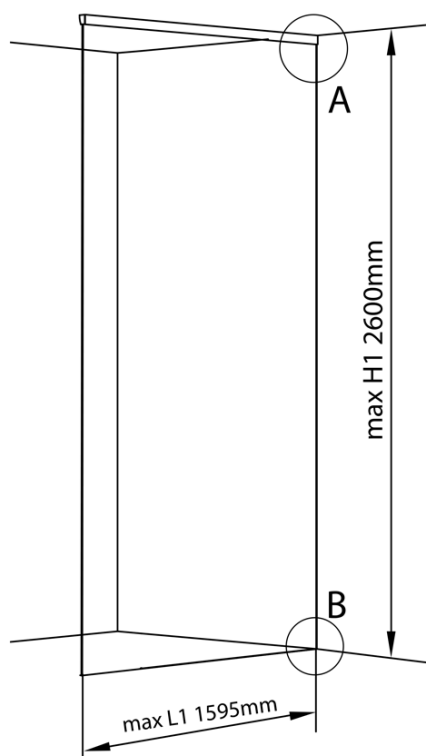

ARCHITEX kalené sklo, L 1200 - 1600mm, H 1800 - 2600mm, šedé

Objednací kód: ALS1216

Základní informace

Značka: Polysan
Série: ARCHITEX

Parametry

Záruka: 2 roky
Hmotnost / ks: 87 kg
Balení: 1 ks
Typ výplně: Šedé sklo
Úprava skla: Antidrop
Tloušťka skla: 8 mm
3D model: ANO

Technický list

L1=MAX 1595	H1=MAX 2600
L=L1+5=1600	H=H1-10=2590