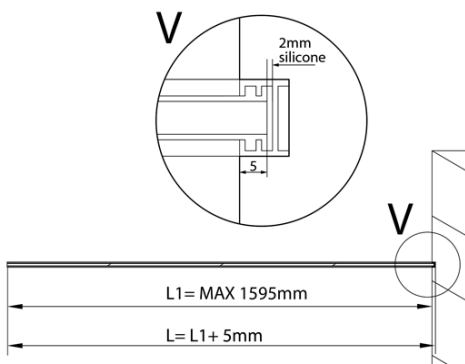

**ARCHITEX kalené sklo, L 1200 - 1600mm, H 1800 - 2600mm, šedé**

**Objednací kód:** ALS1216

**Základní informace**

**Značka:** Polysan  
**Série:** ARCHITEX

**Parametry**

**Typ výplně:** Šedé sklo  
**Úprava skla:** Antidrop  
**Tloušťka skla:** 8 mm  
**Hmotnost / ks:** 87.0 kg  
**Balení:** 1 ks  
**Záruka:** 2 roky

Technický list

L1=MAX 1595	H1=MAX 2600
L=L1+5=1600	H=H1-10=2590