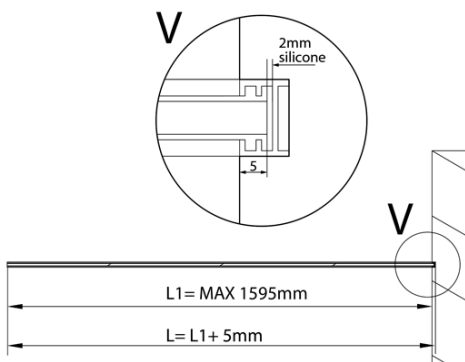

ARCHITEX kalené sklo, L 1200 - 1600mm, H 1800 - 2600mm, čiré

Objednací kód: AL1216

Základní informace

Značka: Polysan
Série: ARCHITEX

Parametry

Typ výplně: Čiré sklo
Úprava skla: Antidrop
Tloušťka skla: 8 mm
Hmotnost / ks: 87.0 kg
Balení: 1 ks
Záruka: 2 roky

Technický list

L1=MAX 1595	H1=MAX 2600
L=L1+5=1600	H=H1-10=2590