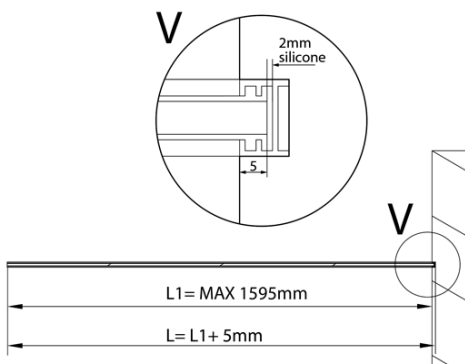

ARCHITEX kalené sklo, L 1200 - 1600mm, H 1800 - 2600mm, čiré

Objednací kód: AL1216

Základní informace

Značka: Polysan
Série: ARCHITEX

Parametry

Záruka: 2 roky
Hmotnost / ks: 87 kg
Balení: 1 ks
Typ výplně: Čiré sklo
Úprava skla: Antidrop
Tloušťka skla: 8 mm
3D model: ANO

Technický list

L1=MAX 1595	H1=MAX 2600
L=L1+5=1600	H=H1-10=2590