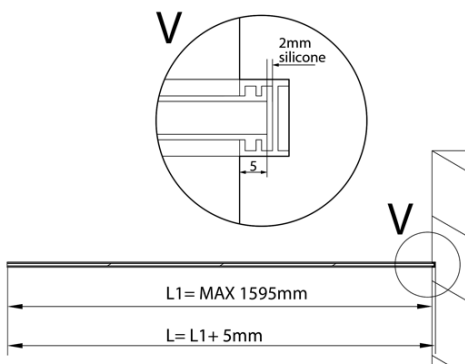

**ARCHITEX kalené sklo, L 1200 - 1600mm, H 1800 - 2600mm, čiré**

**Objednací kód:** AL1216

**Základní informace**

**Značka:** Polysan  
**Série:** ARCHITEX

**Parametry**

**Typ výplně:** Čiré sklo  
**Úprava skla:** Antidrop  
**Tloušťka skla:** 8 mm  
**Hmotnost / ks:** 87.0 kg  
**Balení:** 1 ks  
**Záruka:** 2 roky

Technický list

L1=MAX 1595	H1=MAX 2600
L=L1+5=1600	H=H1-10=2590