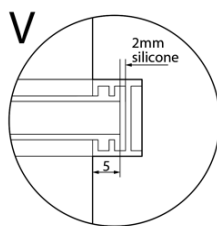

ARCHITEX kalené sklo, L 1200 - 1600mm, H 1800 - 2600mm, čiré

Objednací kód: AL1216

Základní informace

Značka: Polysan
Série: ARCHITEX

Parametry

Typ výplně: Čiré sklo
Úprava skla: Antidrop
Tloušťka skla: 8 mm
Hmotnost / ks: 87.0 kg
Balení: 1 ks
Záruka: 2 roky

Technický list

L1=MAX 1595	H1=MAX 2600
L=L1+5=1600	H=H1-10=2590