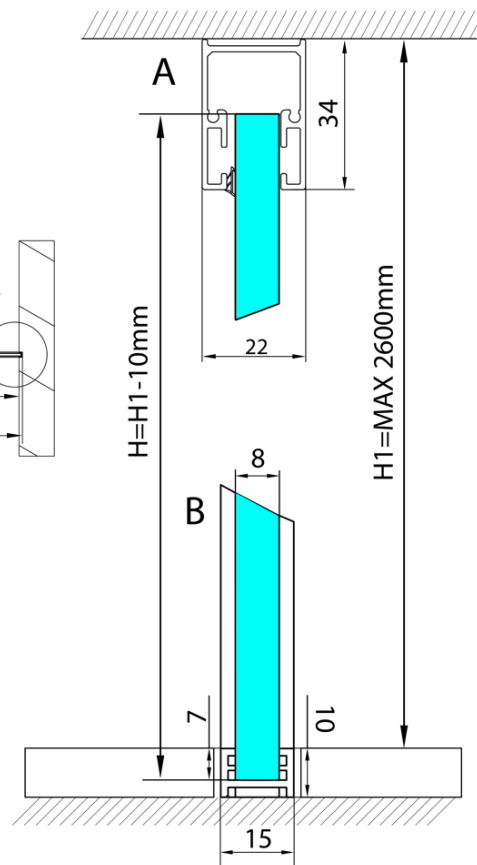

ARCHITEX kalené sklo, L 1200 - 1600mm, H 1800 - 2600mm, čiré

Objednací kód: AL1216

Základní informace

Značka: Polysan
Série: ARCHITEX

Parametry

Záruka: 2 roky
Hmotnost / ks: 87 kg
Balení: 1 ks
Typ výplně: Čiré sklo
Úprava skla: Antidrop
Tloušťka skla: 8 mm
3D model: ANO

Technický list

L1=MAX 1595	H1=MAX 2600
L=L1+5=1600	H=H1-10=2590