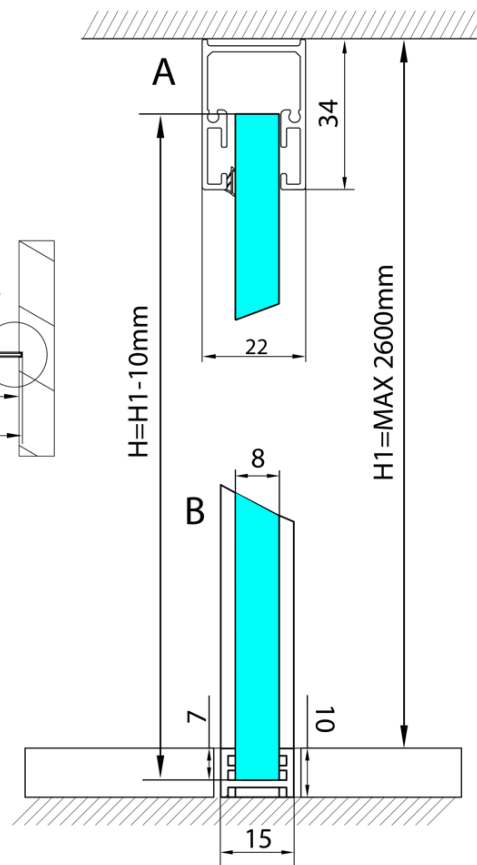

**ARCHITEX kalené sklo, L 1200 - 1600mm, H 1800 - 2600mm, čiré**

**Objednací kód:** AL1216

**Základní informace**

**Značka:** Polysan  
**Série:** ARCHITEX

**Parametry**

**Typ výplně:** Čiré sklo  
**Úprava skla:** Antidrop  
**Tloušťka skla:** 8 mm  
**Hmotnost / ks:** 87.0 kg  
**Balení:** 1 ks  
**Záruka:** 2 roky

Technický list

L1=MAX 1595	H1=MAX 2600
L=L1+5=1600	H=H1-10=2590