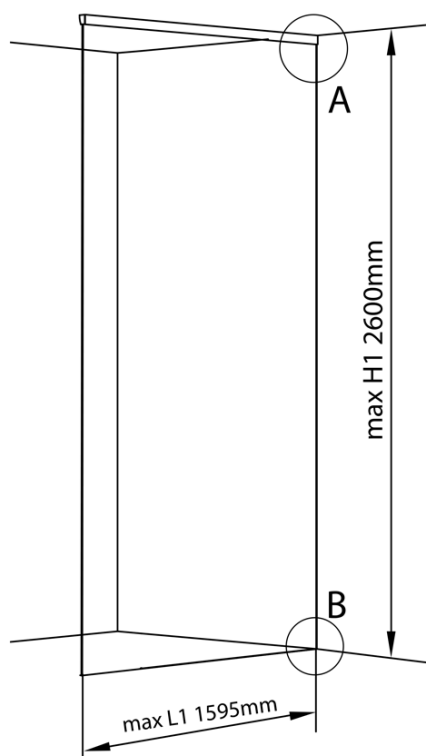

ARCHITEX kalené sklo, L 1200 - 1600mm, H 1800 - 2600mm, čiré

Objednací kód: AL1216

Základní informace

Značka: Polysan
Série: ARCHITEX

Parametry

Záruka: 2 roky
Hmotnost / ks: 87 kg
Balení: 1 ks
Typ výplně: Čiré sklo
Úprava skla: Antidrop
Tloušťka skla: 8 mm
3D model: ANO

Technický list

L1=MAX 1595	H1=MAX 2600
L=L1+5=1600	H=H1-10=2590