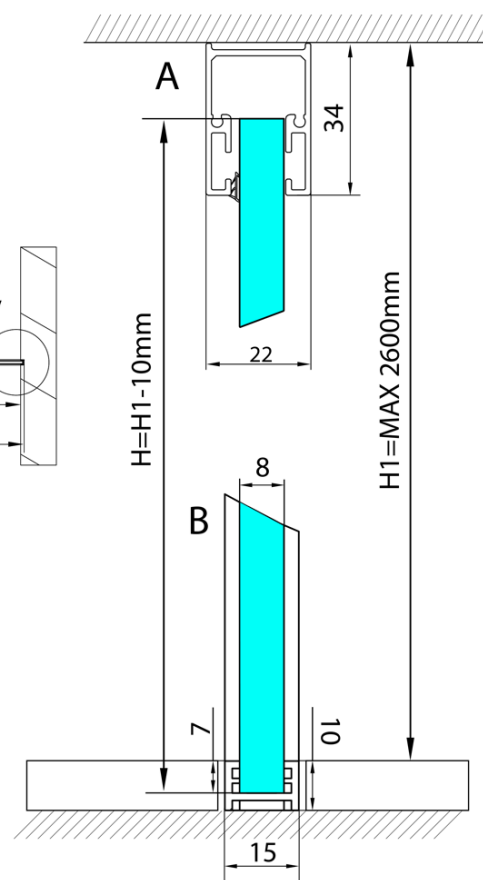

ARCHITEX kalené sklo, L 1000 - 1199mm, H 1800 - 2600mm, čiré

Objednací kód: AL1012

Základní informace

Značka: Polysan
Série: ARCHITEX

Parametry

Záruka: 2 roky
Hmotnost / ks: 65.5 kg
Balení: 1 ks
Typ výplně: Čiré sklo
Úprava skla: Antidrop
Tloušťka skla: 8 mm
3D model: ANO

Technický list

L1=MAX 1194	H1=MAX 2600
L=L1+5=1199	H=H1-10=2590