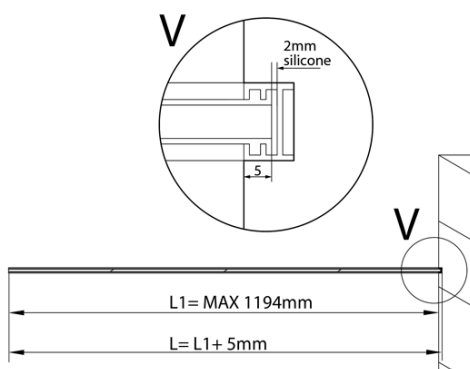

ARCHITEX kalené sklo, L 1000 - 1199mm, H 1800 - 2600mm, čiré

Objednací kód: AL1012

Základní informace

Značka: Polysan
Série: ARCHITEX

Parametry

Záruka: 2 roky
Hmotnost / ks: 65.5 kg
Balení: 1 ks
Typ výplně: Čiré sklo
Úprava skla: Antidrop
Tloušťka skla: 8 mm
3D model: ANO

Technický list

L1=MAX 1194	H1=MAX 2600
L=L1+5=1199	H=H1-10=2590