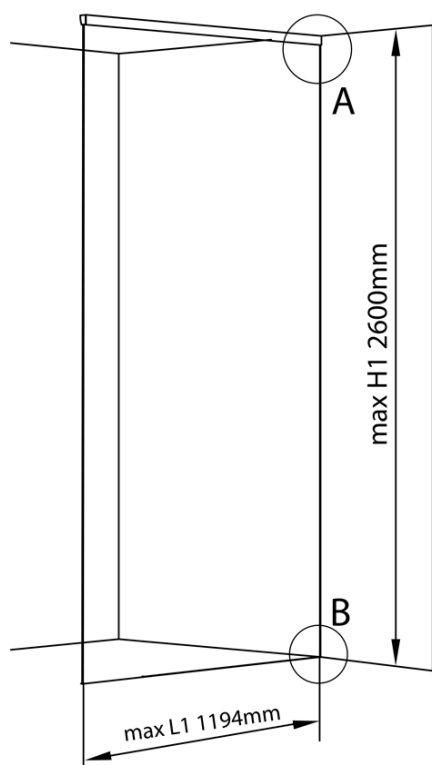

ARCHITEX kalené sklo, L 1000 - 1199mm, H 1800 - 2600mm, čiré

Objednací kód: AL1012

Základní informace

Značka: Polysan
Série: ARCHITEX

Parametry

Záruka: 2 roky
Hmotnost / ks: 65.5 kg
Balení: 1 ks
Typ výplně: Čiré sklo
Úprava skla: Antidrop
Tloušťka skla: 8 mm
3D model: ANO

Technický list

L1=MAX 1194	H1=MAX 2600
L=L1+5=1199	H=H1-10=2590