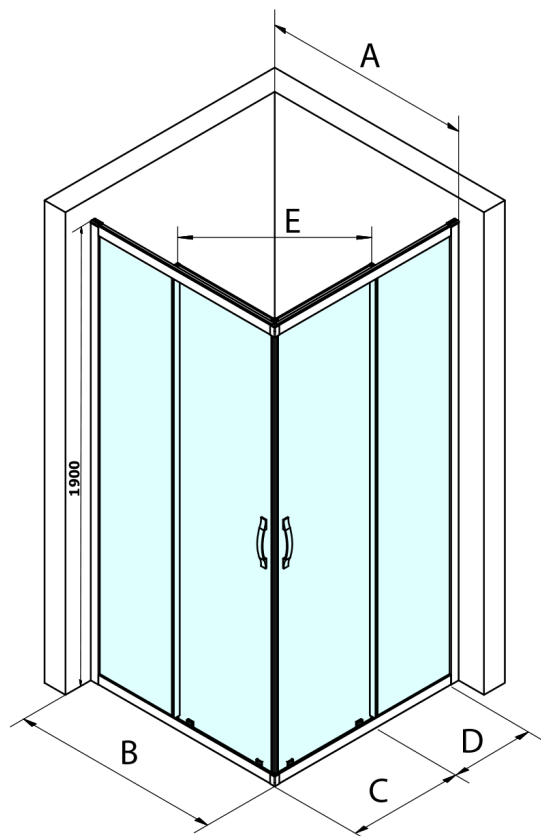

SIGMA SIMPLY čtvercový sprchový kout 800x800 mm, rohový vstup, čiré sklo

Objednací kód: GS2180GS2180

Základní informace

Značka: Gelco
Série: SIGMA SIMPLY

Rozměry

Šířka: 800 mm
Výška: 1900 mm
Hloubka: 800 mm

Parametry

Barva profilu: Chrom - Leštěný hliník
Tvar: Čtvercové - rohový vstup
Typ otevírání: Posuvné
Šířka vstupu: 432 mm
Typ výplně: Čiré sklo
Úprava skla: Coated glass
Tloušťka skla: 6 mm
Vlastnosti: Rámové provedení
Hmotnost / ks: 58.0 kg
Balení: 2 ks
Záruka: 3 roky

**SIGMA SIMPLY čtvercový sprchový kout 800x800 mm,
rohový vstup, čiré sklo**

Technický list

MODEL	A	B	C	D	E
GS2180	780-800	800	410	315	432
GS2190	880-900	900	460	365	503
GS2110	980-1000	1000	510	415	570
GS2111	1080-1100	1100	560	515	570
GS2112	1180-1200	1200	610	615	570
GS2480	780-800	800	410	315	432
GS2490	880-900	900	460	365	503
GS2410	980-1000	1000	510	415	570

Size	E
1200x1100	570
1200x1000	570
1200x900	538
1200x800	503
1100x1000	570
1100x800	503
1100x900	538
1000x900	538
1000x800	503
900x800	468