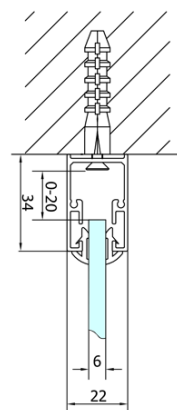

**EASY čtvercový sprchový kout 1000x1000mm,
skládací dveře, L/P varianta, čiré sklo**

Objednací kód: EL1910EL3415

Základní informace

Značka: Polysan

Série: EASY

Rozměry

Šířka: 1000 mm

Výška: 1900 mm

Hloubka: 1000 mm

Parametry

Barva profilu: Chrom - Leštěný hliník

Tvar: Čtvercové zástěny

Typ otevírání: Skládací

Směr otevírání: Univerzální

Šířka vstupu: 625 mm

Typ výplně: Čiré sklo

Tloušťka skla: 6 mm

Vlastnosti: Rámové provedení

Hmotnost / ks: 62.0 kg

Balení: 2 ks

Záruka: 2 roky

EASY čtvercový sprchový kout 1000x1000mm,
skládací dveře, L/P varianta, čiré sklo

Technický list

Type	EL1970	EL1980	EL1990	EL1910
B	686~726	786~826	886~926	986~1026
C	390	480	550	625