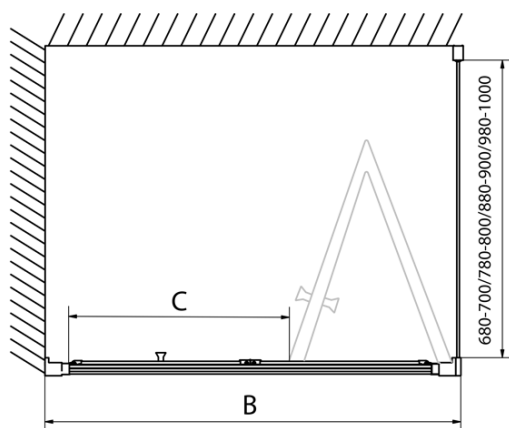

EASY čtvercový sprchový kout 1000x1000mm,
skládací dveře, L/P varianta, čiré sklo

Technický list

Type	EL1970	EL1980	EL1990	EL1910
B	686~726	786~826	886~926	986~1026
C	390	480	550	625