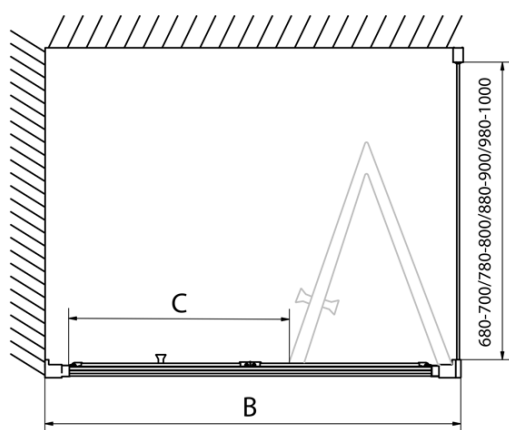

**EASY čtvercový sprchový kout 1000x1000mm,
skládací dveře, L/P varianta, čiré sklo**

Objednací kód: EL1910EL3415

Základní informace

Značka: Polysan

Série: EASY

Rozměry

Šířka: 1000 mm

Výška: 1900 mm

Hloubka: 1000 mm

Parametry

Barva profilu: Chrom - Leštěný hliník

Tvar: Čtvercové zástěny

Typ otevírání: Skládací

Směr otevírání: Univerzální

Šířka vstupu: 625 mm

Typ výplně: Čiré sklo

Tloušťka skla: 6 mm

Vlastnosti: Rámové provedení

Hmotnost / ks: 62.0 kg

Balení: 2 ks

Záruka: 2 roky

EASY čtvercový sprchový kout 1000x1000mm,
skládací dveře, L/P varianta, čiré sklo

Technický list

Type	EL1970	EL1980	EL1990	EL1910
B	686~726	786~826	886~926	986~1026
C	390	480	550	625