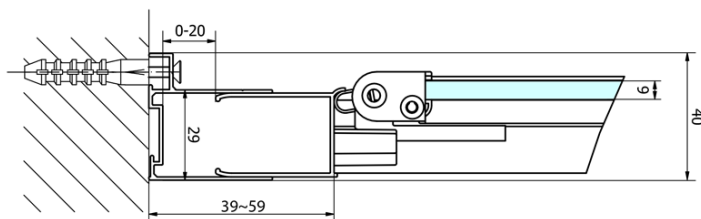

**EASY čtvercový sprchový kout 1000x1000mm,
skládací dveře, L/P varianta, čiré sklo**

Objednací kód: EL1910EL3415

Základní informace

Značka: Polysan
Série: EASY

Rozměry

Šířka: 1000 mm
Výška: 1900 mm
Hloubka: 1000 mm

Parametry

Barva profilu: Chrom - Leštěný hliník
Tvar: Čtvercové zástěny
Typ otevírání: Skládací
Směr otevírání: Univerzální
Šířka vstupu: 625 mm
Typ výplně: Čiré sklo
Tloušťka skla: 6 mm
Vlastnosti: Rámové provedení
Hmotnost / ks: 62.0 kg
Balení: 2 ks
Záruka: 2 roky

EASY čtvercový sprchový kout 1000x1000mm,
skládací dveře, L/P varianta, čiré sklo

Technický list

Type	EL1970	EL1980	EL1990	EL1910
B	686~726	786~826	886~926	986~1026
C	390	480	550	625