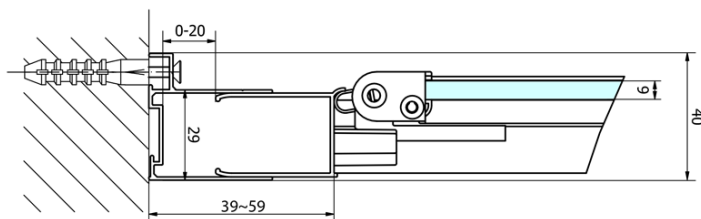

Hloubka: 1000 mm

Parametry

Barva profilu: Chrom - Leštěný hliník

Tvar: Obdélníkové zástěny

Typ otevírání: Skladací

Směr otevírání: Univerzální

Šířka vstupu: 550 mm

Typ výplně: Čiré sklo

Tloušťka skla: 6 mm

Vlastnosti: Rámové provedení

Hmotnost / ks: 59.0 kg

Balení: 2 ks

Záruka: 2 roky

EASY obdélníkový sprchový kout 900x1000mm,
skládací dveře, L/P varianta, čiré sklo

Technický list

Type	EL1970	EL1980	EL1990	EL1910
B	686~726	786~826	886~926	986~1026
C	390	480	550	625