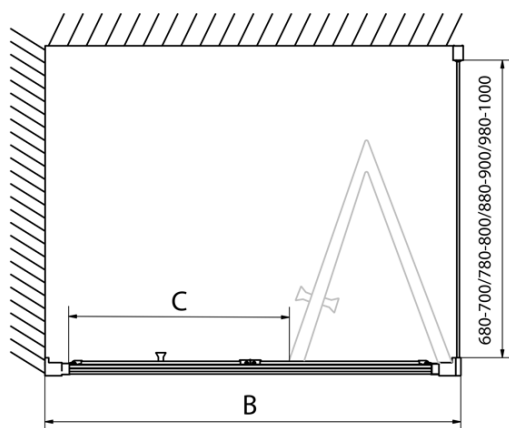

Hloubka: 1000 mm

Parametry

Barva profilu: Chrom - Leštěný hliník

Tvar: Obdélníkové zástěny

Typ otevírání: Skladací

Směr otevírání: Univerzální

Šířka vstupu: 550 mm

Typ výplně: Čiré sklo

Tloušťka skla: 6 mm

Vlastnosti: Rámové provedení

Hmotnost / ks: 59.0 kg

Balení: 2 ks

Záruka: 2 roky

EASY obdélníkový sprchový kout 900x1000mm,
skládací dveře, L/P varianta, čiré sklo

Technický list

Type	EL1970	EL1980	EL1990	EL1910
B	686~726	786~826	886~926	986~1026
C	390	480	550	625