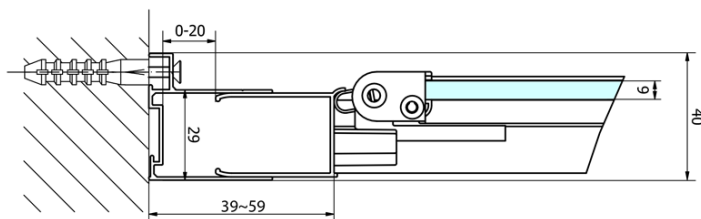

Hloubka: 1000 mm

Parametry

Záruka: 2 roky

Hmotnost / ks: 59 kg

Balení: 2 ks

Barva profilu: Chrom

Tvar: Obdélníkové zástěny

Typ otevírání: Skládací

Směr otevírání: Univerzální

Šířka vstupu: 550 mm

Typ výplně: Čiré sklo

Tloušťka skla: 6 mm

Vlastnosti: Rámové provedení

EASY obdélníkový sprchový kout 900x1000mm,
skládací dveře, L/P varianta, čiré sklo

Technický list