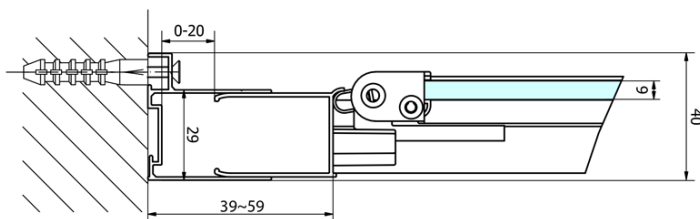

EASY obdélníkový sprchový kout 900x1000mm,
skládací dveře, L/P varianta, čiré sklo

Technický list

Type	EL1970	EL1980	EL1990	EL1910
B	686~726	786~826	886~926	986~1026
C	390	480	550	625