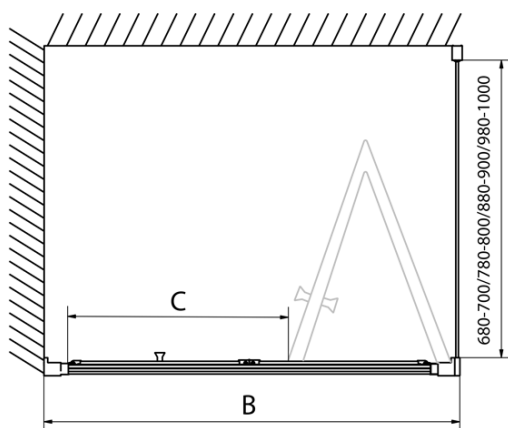

EASY obdélníkový sprchový kout 900x1000mm,
skládací dveře, L/P varianta, čiré sklo

Technický list

Type	EL1970	EL1980	EL1990	EL1910
B	686~726	786~826	886~926	986~1026
C	390	480	550	625