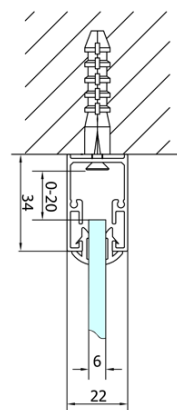

**EASY obdélníkový sprchový kout 900x1000mm,
skladací dveře, L/P varianta, čiré sklo**

Objednací kód: EL1990EL3415

Základní informace

Značka: Polysan

Série: EASY

Rozměry

Šířka: 900 mm

Výška: 1900 mm

Hloubka: 1000 mm

Parametry

Barva profilu: Chrom - Leštěný hliník

Tvar: Obdélníkové zástěny

Typ otevírání: Skladací

Směr otevírání: Univerzální

Šířka vstupu: 550 mm

Typ výplně: Čiré sklo

Tloušťka skla: 6 mm

Vlastnosti: Rámové provedení

Hmotnost / ks: 59.0 kg

Balení: 2 ks

Záruka: 2 roky

EASY obdélníkový sprchový kout 900x1000mm,
skládací dveře, L/P varianta, čiré sklo

Technický list

Type	EL1970	EL1980	EL1990	EL1910
B	686~726	786~826	886~926	986~1026
C	390	480	550	625