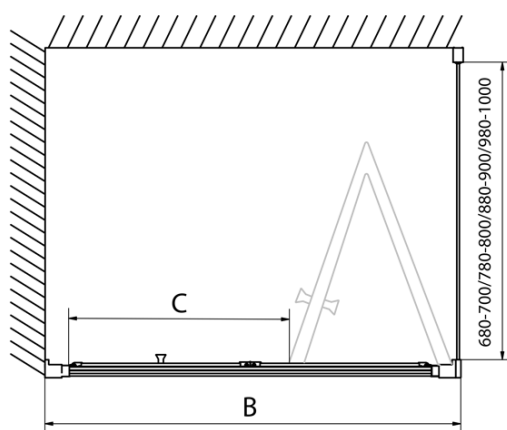

Hloubka: 1000 mm

Parametry

Barva profilu: Chrom - Leštěný hliník

Tvar: Obdélníkové zástěny

Typ otevírání: Skladací

Směr otevírání: Univerzální

Šířka vstupu: 550 mm

Typ výplně: Čiré sklo

Tloušťka skla: 6 mm

Vlastnosti: Rámové provedení

Hmotnost / ks: 59.0 kg

Balení: 2 ks

Záruka: 2 roky

EASY obdélníkový sprchový kout 900x1000mm,
skládací dveře, L/P varianta, čiré sklo

Technický list

Type	EL1970	EL1980	EL1990	EL1910
B	686~726	786~826	886~926	986~1026
C	390	480	550	625