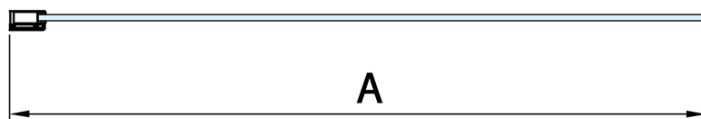

MODULAR SHOWER vanová zástěna 900x1500mm, čiré sklo

Objednací kód: BMS1-90

Základní informace

Značka: Polysan

Rozměry

Šířka: 900 mm

Výška: 1500 mm

Parametry

Barva profilu: Chrom - Leštěný hliník

Typ otevírání: Jednodílná pevná

Typ výplně: Čiré sklo

Úprava skla: Antidrop

Tloušťka skla: 8 mm

Hmotnost / ks: 31.0 kg

Balení: 1 ks

Záruka: 2 roky

Doporučujeme přikoupit

1 ks Vzpěra k MS rohová, 500 mm, chrom (Objednací kód: MSBR2)

Technický list

MODEL	A
BMS1-70	676-700
BMS1-75	726-750
BMS1-80	776-800
BMS1-90	876-900
BMS1-100	976-1000