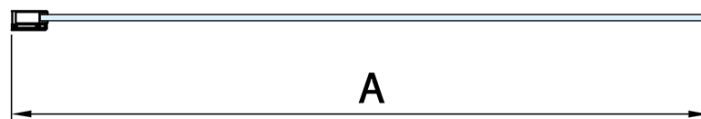

MODULAR SHOWER vanová zástěna 900x1500mm, čiré sklo

Objednací kód: BMS1-90

Základní informace

Značka: Polysan

Rozměry

Šířka: 900 mm

Výška: 1500 mm

Parametry

Barva profilu: Chrom - Leštěný hliník

Typ otevírání: Jednodílná pevná

Typ výplně: Čiré sklo

Úprava skla: Antidrop

Tloušťka skla: 8 mm

Hmotnost / ks: 31.0 kg

Balení: 1 ks

Záruka: 2 roky

Doporučujeme přikoupit

1 ks Vzpěra k MS rohová, 500 mm, chrom (Objednací kód: MSBR2)

Technický list

MODEL	A
BMS1-70	676-700
BMS1-75	726-750
BMS1-80	776-800
BMS1-90	876-900
BMS1-100	976-1000