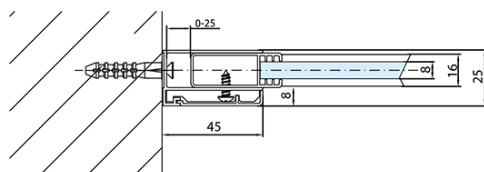

MODULAR SHOWER vanová zástěna 900x1500mm, čiré sklo

Objednací kód: BMS1-90

Základní informace

Značka: Polysan

Rozměry

Šířka: 900 mm

Výška: 1500 mm

Parametry

Barva profilu: Chrom - Leštěný hliník

Typ otevírání: Jednodílná pevná

Typ výplně: Čiré sklo

Úprava skla: Antidrop

Tloušťka skla: 8 mm

Hmotnost / ks: 31.0 kg

Balení: 1 ks

Záruka: 2 roky

Doporučujeme přikoupit

1 ks Vzpěra k MS rohová, 500 mm, chrom (Objednací kód: MSBR2)

Technický list

MODEL	A
BMS1-70	676-700
BMS1-75	726-750
BMS1-80	776-800
BMS1-90	876-900
BMS1-100	976-1000