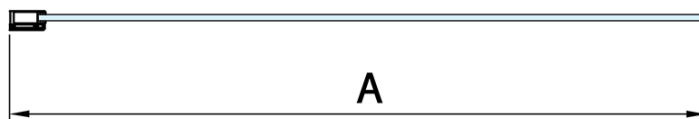

Technický list

MODEL	A
BMS1-70	676-700
BMS1-75	726-750
BMS1-80	776-800
BMS1-90	876-900
BMS1-100	976-1000