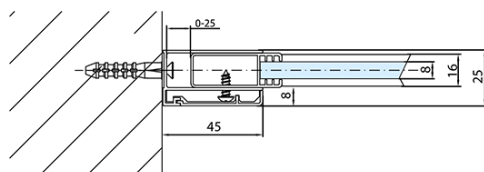

MODULAR SHOWER vanová zástěna 700x1500mm, čiré sklo

Objednací kód: BMS1-70

Základní informace

Značka: Polysan

Rozměry

Šířka: 700 mm

Výška: 1500 mm

Parametry

Barva profilu: Chrom - Leštěný hliník

Typ otevírání: Jednodílná pevná

Typ výplně: Čiré sklo

Úprava skla: Antidrop

Tloušťka skla: 8 mm

Hmotnost / ks: 25.0 kg

Balení: 1 ks

Záruka: 2 roky

Doporučujeme přikoupit

1 ks Vzpěra k MS rohová, 500 mm, chrom (Objednací kód: MSBR2)

Technický list

MODEL	A
BMS1-70	676-700
BMS1-75	726-750
BMS1-80	776-800
BMS1-90	876-900
BMS1-100	976-1000