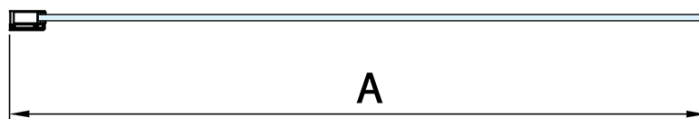

MODULAR SHOWER vanová zástěna 700x1500mm, čiré sklo

Objednací kód: BMS1-70

Základní informace

Značka: Polysan

Rozměry

Šířka: 700 mm

Výška: 1500 mm

Parametry

Barva profilu: Chrom - Leštěný hliník

Typ otevírání: Jednodílná pevná

Typ výplně: Čiré sklo

Úprava skla: Antidrop

Tloušťka skla: 8 mm

Hmotnost / ks: 25.0 kg

Balení: 1 ks

Záruka: 2 roky

Doporučujeme přikoupit

1 ks Vzpěra k MS rohová, 500 mm, chrom (Objednací kód: MSBR2)

Technický list

MODEL	A
BMS1-70	676-700
BMS1-75	726-750
BMS1-80	776-800
BMS1-90	876-900
BMS1-100	976-1000