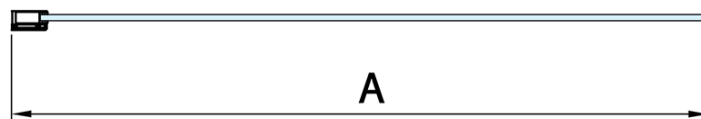

MODULAR SHOWER vanová zástěna 700x1500mm, čiré sklo

Objednací kód: BMS1-70

Základní informace

Značka: Polysan

Rozměry

Šířka: 700 mm

Výška: 1500 mm

Parametry

Barva profilu: Chrom - Leštěný hliník

Typ otevírání: Jednodílná pevná

Typ výplně: Čiré sklo

Úprava skla: Antidrop

Tloušťka skla: 8 mm

Hmotnost / ks: 25.0 kg

Balení: 1 ks

Záruka: 2 roky

Doporučujeme přikoupit

1 ks Vzpěra k MS rohová, 500 mm, chrom (Objednací kód: MSBR2)

Technický list

MODEL	A
BMS1-70	676-700
BMS1-75	726-750
BMS1-80	776-800
BMS1-90	876-900
BMS1-100	976-1000