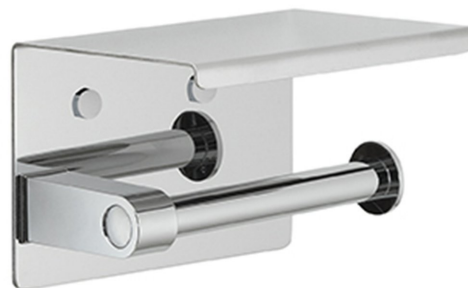

Držák toaletního papíru s poličkou, chrom

Objednací kód: 2839

Základní informace

Značka: Gedy
Série: PIRENEI

Rozměry

Šířka: 144 mm
Výška: 96 mm
Hloubka: 99 mm

Parametry

Barva: Chrom
Materiál: Nerez
Tvar: Hranaté
Druh: Držák toaletního papíru
Instalace: Vrtání
Hmotnost / ks: 0.81 kg
Balení: 1 ks
Záruka: 10 let