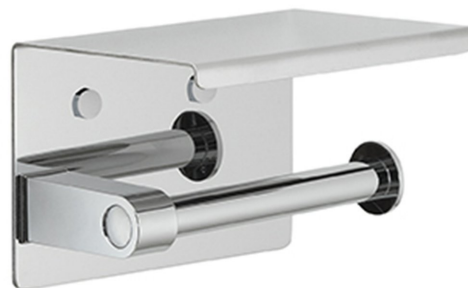

## Držák toaletního papíru s poličkou, chrom

Objednací kód: 2839

### Základní informace

Značka: Gedy  
Série: PIRENEI

### Rozměry

Šířka: 144 mm  
Výška: 96 mm  
Hloubka: 99 mm

### Parametry

Barva: Chrom  
Materiál: Nerez  
Tvar: Hranaté  
Druh: Držák toaletního papíru  
Instalace: Vrtání  
Hmotnost / ks: 0.81 kg  
Balení: 1 ks  
Záruka: 10 let

Technický list