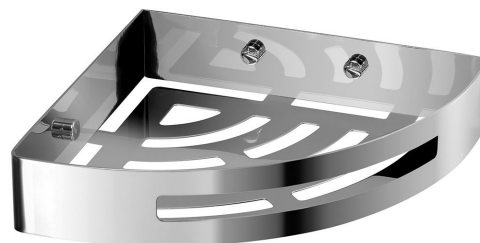

SMART rohová police do sprchy, 210x45x210mm, nerez lesk

Objednací kód: 2479

Základní informace

Značka: Gedy
Série: SMART

Rozměry

Délka: 210 mm
Šířka: 210 mm
Výška: 45 mm
Hloubka: 210 mm

Parametry

Barva: Chrom
Materiál: Nerez
Tvar: Kruhové
Druh: Polička: rohová
Instalace: Vrtání
Hmotnost / ks: 0.665 kg
Balení: 1 ks
Záruka: 2 roky