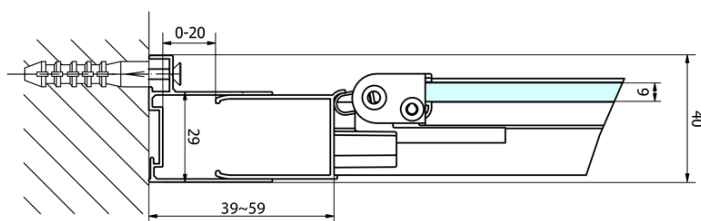

Hloubka: 800 mm

Parametry

Záruka: 2 roky

Hmotnost / ks: 53 kg

Balení: 2 ks

Barva profilu: Chrom

Tvar: Obdélníkové zástěny

Typ otevírání: Skládací

Směr otevírání: Univerzální

Šířka vstupu: 550 mm

Typ výplně: Čiré sklo

Tloušťka skla: 6 mm

Vlastnosti: Rámové provedení

EASY obdélníkový sprchový kout 900x800mm,
skládací dveře, L/P varianta, čiré sklo

Technický list