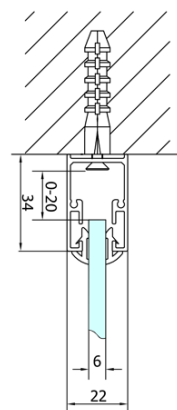

**EASY obdélníkový sprchový kout 900x800mm,
skládací dveře, L/P varianta, čiré sklo**

Objednací kód: EL1990EL3215

Základní informace

Značka: Polysan

Série: EASY

Rozměry

Šířka: 900 mm

Výška: 1900 mm

Hloubka: 800 mm

Parametry

Záruka: 2 roky

Hmotnost / ks: 53 kg

Balení: 2 ks

Barva profilu: Chrom

Tvar: Obdélníkové zástěny

Typ otevírání: Skládací

Směr otevírání: Univerzální

Šířka vstupu: 550 mm

Typ výplně: Čiré sklo

Tloušťka skla: 6 mm

Vlastnosti: Rámové provedení

EASY obdélníkový sprchový kout 900x800mm,
skládací dveře, L/P varianta, čiré sklo

Technický list

Type	EL1970	EL1980	EL1990	EL1910
B	686~726	786~826	886~926	986~1026
C	390	480	550	625