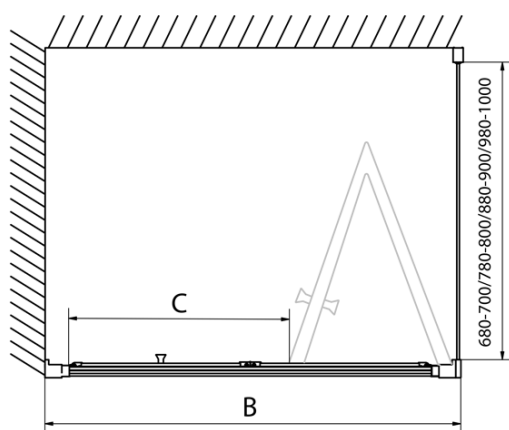

EASY čtvercový sprchový kout 800x800mm, skládací dveře, L/P varianta, čiré sklo

Objednací kód: EL1980EL3215

Základní informace

Značka: Polysan

Série: EASY

Rozměry

Šířka: 800 mm

Výška: 1900 mm

Hloubka: 800 mm

Parametry

Barva profilu: Chrom

Tvar: Čtvercové zástěny

Typ otevírání: Skládací

Směr otevírání: Univerzální

Šířka vstupu: 480 mm

Typ výplně: Čiré sklo

Tloušťka skla: 6 mm

Vlastnosti: Rámové provedení

Hmotnost / ks: 50.0 kg

Balení: 2 ks

Záruka: 2 roky

EASY čtvercový sprchový kout 800x800mm, skládací dveře, L/P varianta, čiré sklo

Technický list

Type	EL1970	EL1980	EL1990	EL1910
B	686~726	786~826	886~926	986~1026
C	390	480	550	625