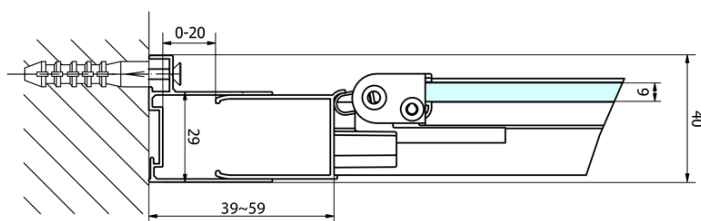

EASY čtvercový sprchový kout 800x800mm, skládací dveře, L/P varianta, čiré sklo

Objednací kód: EL1980EL3215

Základní informace

Značka: Polysan

Série: EASY

Rozměry

Šířka: 800 mm

Výška: 1900 mm

Hloubka: 800 mm

Parametry

Barva profilu: Chrom

Tvar: Čtvercové zástěny

Typ otevírání: Skládací

Směr otevírání: Univerzální

Šířka vstupu: 480 mm

Typ výplně: Čiré sklo

Tloušťka skla: 6 mm

Vlastnosti: Rámové provedení

Hmotnost / ks: 50.0 kg

Balení: 2 ks

Záruka: 2 roky

EASY čtvercový sprchový kout 800x800mm, skládací dveře, L/P varianta, čiré sklo

Technický list

Type	EL1970	EL1980	EL1990	EL1910
B	686~726	786~826	886~926	986~1026
C	390	480	550	625