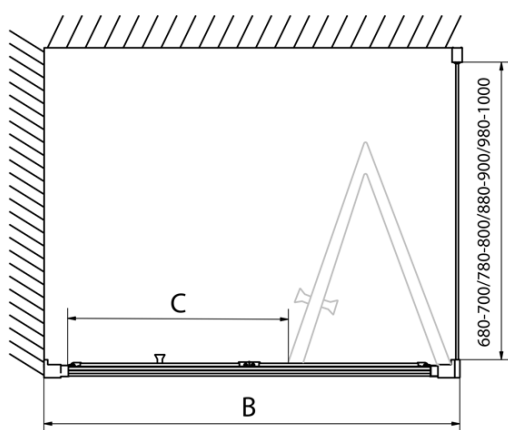

EASY obdélníkový sprchový kout 800x700mm,
skládací dveře, L/P varianta, čiré sklo

Technický list

Type	EL1970	EL1980	EL1990	EL1910
B	686~726	786~826	886~926	986~1026
C	390	480	550	625