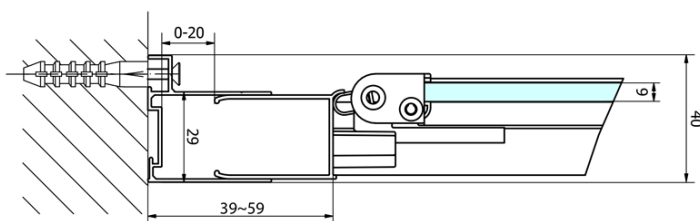

EASY obdélníkový sprchový kout 800x700mm,
skládací dveře, L/P varianta, čiré sklo

Technický list

Type	EL1970	EL1980	EL1990	EL1910
B	686~726	786~826	886~926	986~1026
C	390	480	550	625