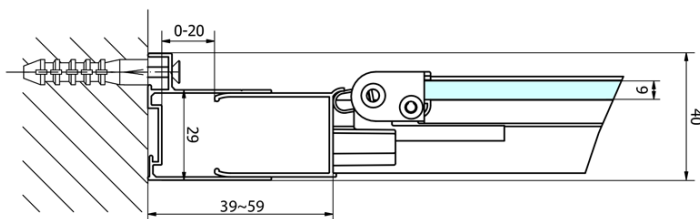

EASY obdélníkový sprchový kout 700x900mm,
skládací dveře, L/P varianta, čiré sklo

Technický list

Type	EL1970	EL1980	EL1990	EL1910
B	686~726	786~826	886~926	986~1026
C	390	480	550	625