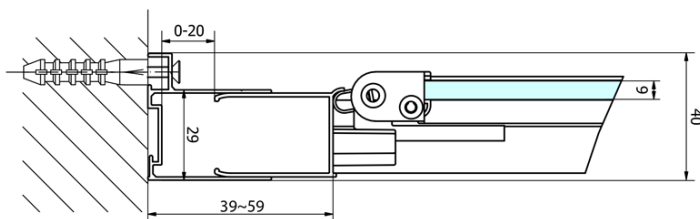

EASY čtvercový sprchový kout 700x700mm, skládací dveře, L/P varianta, čiré sklo

Objednací kód: EL1970EL3115

Základní informace

Značka: Polysan

Série: EASY

Rozměry

Šířka: 700 mm

Výška: 1900 mm

Hloubka: 700 mm

Parametry

Barva profilu: Chrom - Leštěný hliník

Tvar: Čtvercové zástěny

Typ otevírání: Skládací

Směr otevírání: Univerzální

Šířka vstupu: 390 mm

Typ výplně: Čiré sklo

Tloušťka skla: 6 mm

Vlastnosti: Rámové provedení

Hmotnost / ks: 44.0 kg

Balení: 2 ks

Záruka: 2 roky

EASY čtvercový sprchový kout 700x700mm, skládací dveře, L/P varianta, čiré sklo

Technický list

Type	EL1970	EL1980	EL1990	EL1910
B	686~726	786~826	886~926	986~1026
C	390	480	550	625