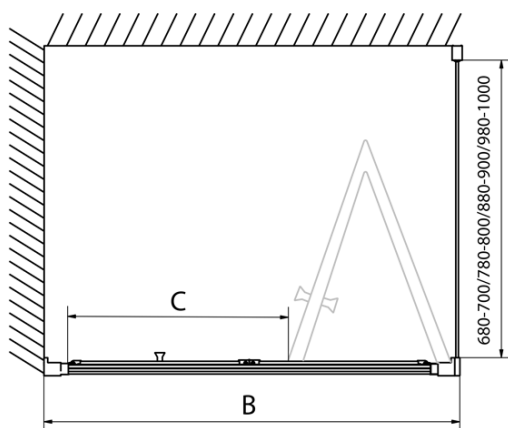

EASY čtvercový sprchový kout 700x700mm, skládací dveře, L/P varianta, čiré sklo

Objednací kód: EL1970EL3115

Základní informace

Značka: Polysan

Série: EASY

Rozměry

Šířka: 700 mm

Výška: 1900 mm

Hloubka: 700 mm

Parametry

Barva profilu: Chrom - Leštěný hliník

Tvar: Čtvercové zástěny

Typ otevírání: Skládací

Směr otevírání: Univerzální

Šířka vstupu: 390 mm

Typ výplně: Čiré sklo

Tloušťka skla: 6 mm

Vlastnosti: Rámové provedení

Hmotnost / ks: 44.0 kg

Balení: 2 ks

Záruka: 2 roky

EASY čtvercový sprchový kout 700x700mm, skládací dveře, L/P varianta, čiré sklo

Technický list

Type	EL1970	EL1980	EL1990	EL1910
B	686~726	786~826	886~926	986~1026
C	390	480	550	625