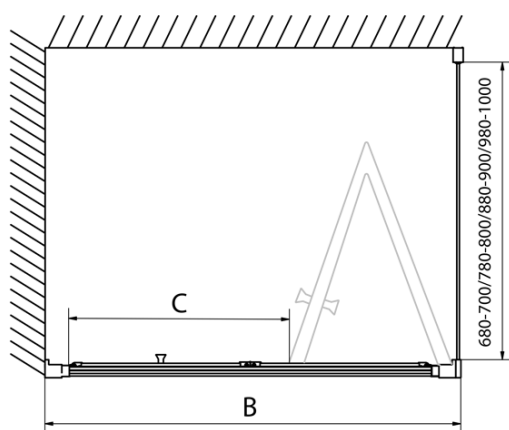

## Rozměry

Šířka: 700 mm

Výška: 1900 mm

Hloubka: 700 mm

## Parametry

Záruka: 2 roky

Hmotnost / ks: 44 kg

Balení: 2 ks

Barva profilu: Chrom

Tvar: Čtvercové zástěny

Typ otevírání: Skládací

Směr otevírání: Univerzální

Šířka vstupu: 390 mm

Typ výplně: Čiré sklo

Tloušťka skla: 6 mm

Vlastnosti: Rámové provedení

EASY čtvercový sprchový kout 700x700mm, skládací dveře, L/P varianta, čiré sklo

Technický list

Type	EL1970	EL1980	EL1990	EL1910
B	686~726	786~826	886~926	986~1026
C	390	480	550	625