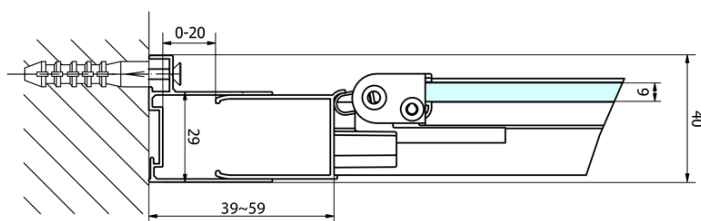

## Rozměry

Šířka: 700 mm

Výška: 1900 mm

Hloubka: 700 mm

## Parametry

Záruka: 2 roky

Hmotnost / ks: 44 kg

Balení: 2 ks

Barva profilu: Chrom

Tvar: Čtvercové zástěny

Typ otevírání: Skládací

Směr otevírání: Univerzální

Šířka vstupu: 390 mm

Typ výplně: Čiré sklo

Tloušťka skla: 6 mm

Vlastnosti: Rámové provedení

EASY čtvercový sprchový kout 700x700mm, skládací dveře, L/P varianta, čiré sklo

Technický list

Type	EL1970	EL1980	EL1990	EL1910
B	686~726	786~826	886~926	986~1026
C	390	480	550	625