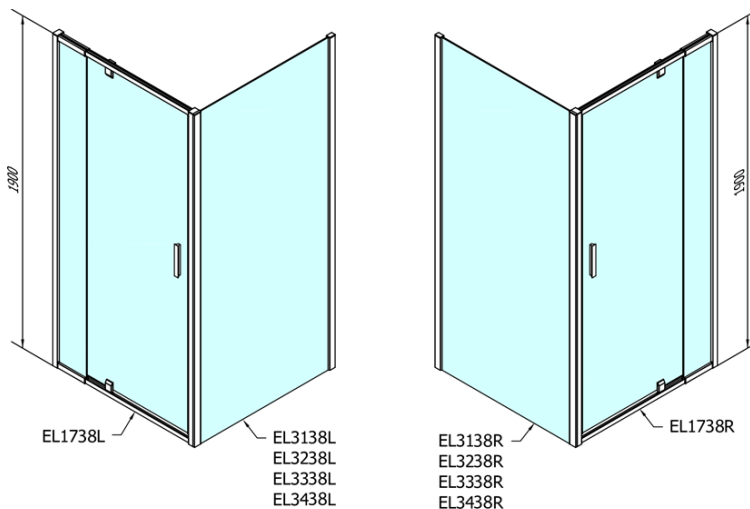

## Rozměry

Šířka: 1000 mm

Výška: 1900 mm

Hloubka: 1000 mm

Šířka vstupu: 560 mm

Typ výplně: Brick sklo

Tloušťka skla: 6 mm

Vlastnosti: Rámové provedení

3D model: ANO

**EASY obdélník/čtverec sprchový kout pivot dveře  
900-1000x1000mm L/P variant, sklo Brick**

**Technický list**

	B
EL1738-EL3138	680-700
EL1738-EL3238	780-800
EL1738-EL3338	880-900
EL1738-EL3438	980-1000