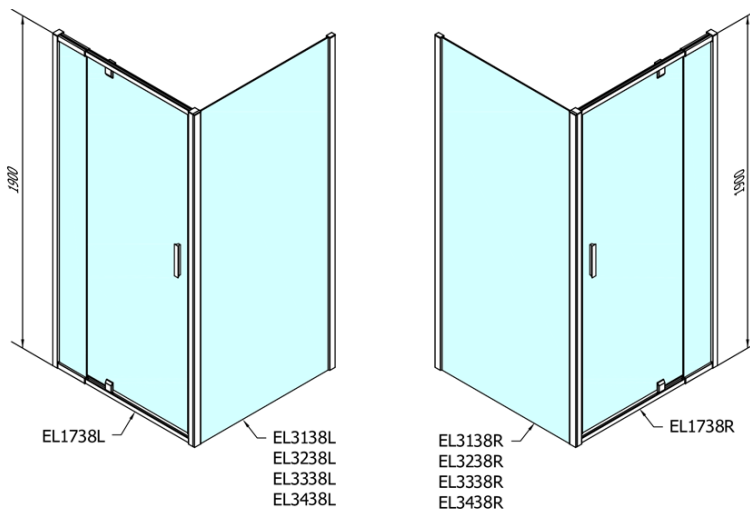

**EASY obdélník/čtverec sprchový kout pivot dveře
900-1000x1000mm L/P variant, sklo Brick**

Objednací kód: EL1738EL3438

Základní informace

Značka: Polysan
Série: EASY

Rozměry

Šířka: 1000 mm
Výška: 1900 mm
Hloubka: 1000 mm

Parametry

Barva profilu: Chrom - Leštěný hliník
Tvar: Obdélníkové zástěny
Typ otevírání: Otevírací jednokřídlé
Směr otevírání: Univerzální
Šířka vstupu: 560 mm
Typ výplně: Brick sklo
Tloušťka skla: 6 mm
Vlastnosti: Rámové provedení
Hmotnost / ks: 62.0 kg
Balení: 2 ks
Záruka: 2 roky

**EASY obdélník/čtverec sprchový kout pivot dveře
900-1000x1000mm L/P variant, sklo Brick**

Technický list

	B
EL1738-EL3138	680-700
EL1738-EL3238	780-800
EL1738-EL3338	880-900
EL1738-EL3438	980-1000