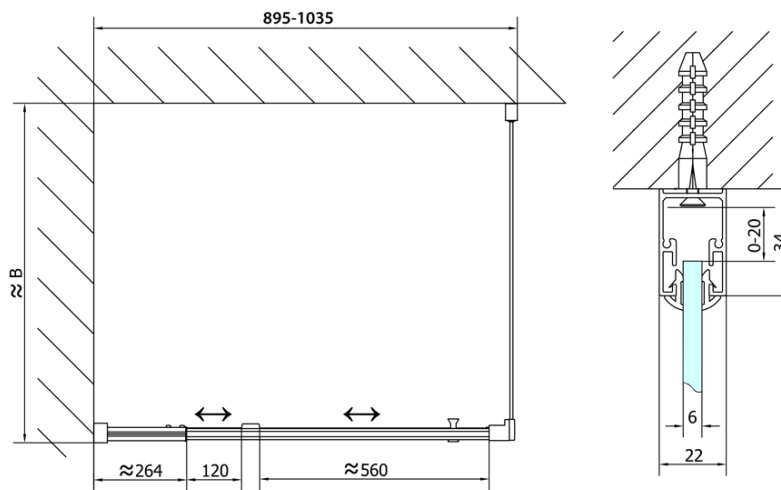

**EASY obdélník/čtverec sprchový kout pivot dveře
900-1000x1000mm L/P variant, sklo Brick**

Objednací kód: EL1738EL3438

Základní informace

Značka: Polysan
Série: EASY

Rozměry

Šířka: 1000 mm
Výška: 1900 mm
Hloubka: 1000 mm

Parametry

Barva profilu: Chrom - Leštěný hliník
Tvar: Obdélníkové zástěny
Typ otevírání: Otevírací jednokřídlé
Směr otevírání: Univerzální
Šířka vstupu: 560 mm
Typ výplně: Brick sklo
Tloušťka skla: 6 mm
Vlastnosti: Rámové provedení
Hmotnost / ks: 62.0 kg
Balení: 2 ks
Záruka: 2 roky

**EASY obdélník/čtverec sprchový kout pivot dveře
900-1000x1000mm L/P variant, sklo Brick**

Technický list

	B
EL1738-EL3138	680-700
EL1738-EL3238	780-800
EL1738-EL3338	880-900
EL1738-EL3438	980-1000