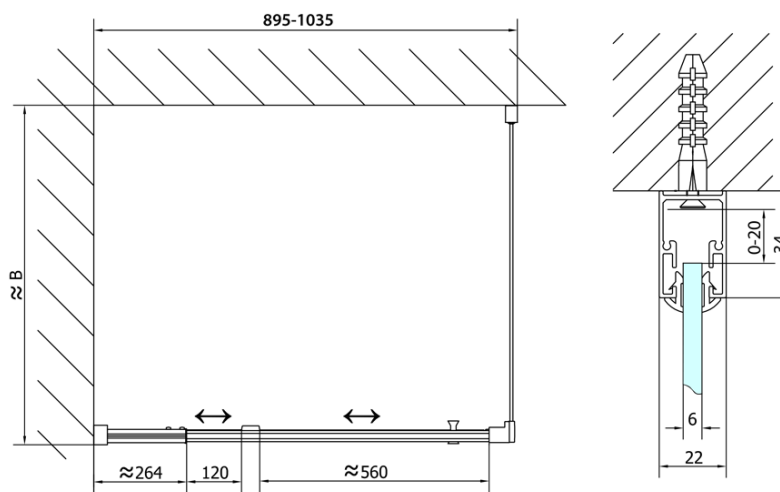

## Rozměry

Šířka: 1000 mm

Výška: 1900 mm

Hloubka: 1000 mm

## Parametry

Záruka: 2 roky

Hmotnost / ks: 62 kg

Balení: 2 ks

Barva profilu: Chrom

Tvar: Obdélníkové zástěny

Typ otevírání: Otevírací jednokřídlé

Směr otevírání: Univerzální

Šířka vstupu: 560 mm

Typ výplně: Brick sklo

Tloušťka skla: 6 mm

Vlastnosti: Rámové provedení

3D model: ANO

**EASY obdélník/čtverec sprchový kout pivot dveře  
900-1000x1000mm L/P variant, sklo Brick**

**Technický list**

	B
EL1738-EL3138	680-700
EL1738-EL3238	780-800
EL1738-EL3338	880-900
EL1738-EL3438	980-1000