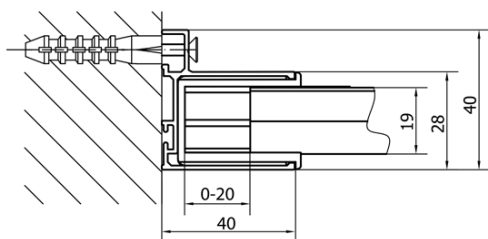

**EASY obdélník/čtverec sprchový kout pivot dveře
900-1000x1000mm L/P variant, sklo Brick**

Objednací kód: EL1738EL3438

Základní informace

Značka: Polysan
Série: EASY

Rozměry

Šířka: 1000 mm
Výška: 1900 mm
Hloubka: 1000 mm

Parametry

Barva profilu: Chrom - Leštěný hliník
Tvar: Obdélníkové zástěny
Typ otevírání: Otevírací jednokřídlé
Směr otevírání: Univerzální
Šířka vstupu: 560 mm
Typ výplně: Brick sklo
Tloušťka skla: 6 mm
Vlastnosti: Rámové provedení
Hmotnost / ks: 62.0 kg
Balení: 2 ks
Záruka: 2 roky

**EASY obdélník/čtverec sprchový kout pivot dveře
900-1000x1000mm L/P variant, sklo Brick**

Technický list

	B
EL1738-EL3138	680-700
EL1738-EL3238	780-800
EL1738-EL3338	880-900
EL1738-EL3438	980-1000