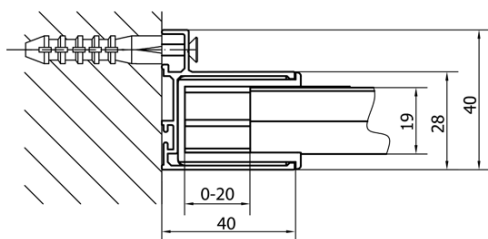

EASY obdélník/čtverec sprchový kout pivot dveře 900-1000x900mm L/P varianta, sklo Brick

Objednací kód: EL1738EL3338

Základní informace

Značka: Polysan

Série: EASY

Rozměry

Šířka: 1000 mm

Výška: 1900 mm

Hloubka: 900 mm

Parametry

Záruka: 2 roky

Hmotnost / ks: 59 kg

Balení: 2 ks

Barva profilu: Chrom

Tvar: Obdélníkové zástěny

Typ otevírání: Otevírací jednokřídlé

Směr otevírání: Univerzální

Šířka vstupu: 560 mm

Typ výplně: Brick sklo

Tloušťka skla: 6 mm

Vlastnosti: Rámové provedení

3D model: ANO

EASY obdélník/čtverec sprchový kout pivot dveře 900-1000x900mm L/P varianta, sklo Brick

Technický list

	B
EL1738-EL3138	680-700
EL1738-EL3238	780-800
EL1738-EL3338	880-900
EL1738-EL3438	980-1000