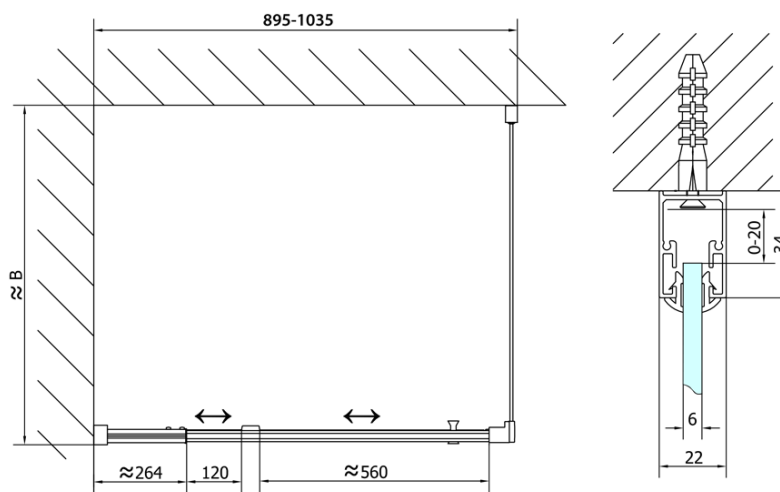

EASY obdélník/čtverec sprchový kout pivot dveře 900-1000x900mm L/P varianta, sklo Brick

Objednací kód: EL1738EL3338

Základní informace

Značka: Polysan

Série: EASY

Rozměry

Šířka: 1000 mm

Výška: 1900 mm

Hloubka: 900 mm

Parametry

Záruka: 2 roky

Hmotnost / ks: 59 kg

Balení: 2 ks

Barva profilu: Chrom

Tvar: Obdélníkové zástěny

Typ otevírání: Otevírací jednokřídlé

Směr otevírání: Univerzální

Šířka vstupu: 560 mm

Typ výplně: Brick sklo

Tloušťka skla: 6 mm

Vlastnosti: Rámové provedení

3D model: ANO

EASY obdélník/čtverec sprchový kout pivot dveře 900-1000x900mm L/P varianta, sklo Brick

Technický list

	B
EL1738-EL3138	680-700
EL1738-EL3238	780-800
EL1738-EL3338	880-900
EL1738-EL3438	980-1000