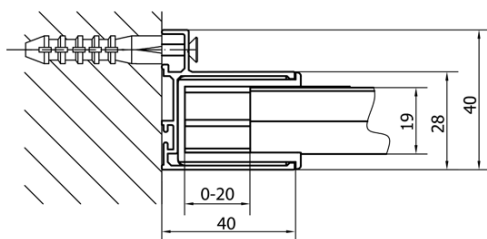

EASY obdélník/čtverec sprchový kout pivot dveře 900-1000x900mm L/P varianta, brick sklo

Objednací kód: EL1738EL3338

Základní informace

Značka: Polysan
Série: EASY

Rozměry

Šířka: 1000 mm
Výška: 1900 mm
Hloubka: 900 mm

Parametry

Barva profilu: Chrom - Leštěný hliník
Tvar: Obdélníkové zástěny
Typ otevírání: Otevírací jednokřídlé
Směr otevírání: Univerzální
Šířka vstupu: 560 mm
Typ výplně: BRICK sklo
Tloušťka skla: 6 mm
Vlastnosti: Rámové provedení
Hmotnost / ks: 59.0 kg
Balení: 2 ks
Záruka: 2 roky

**EASY obdélník/čtverec sprchový kout pivot dveře
900-1000x900mm L/P varianta, brick sklo**

Technický list

	B
EL1738-EL3138	680-700
EL1738-EL3238	780-800
EL1738-EL3338	880-900
EL1738-EL3438	980-1000