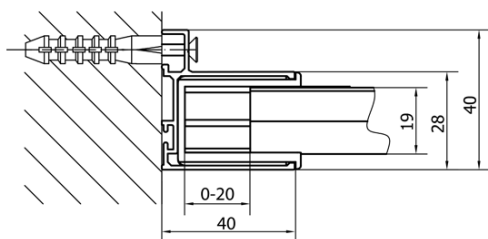

EASY obdélník/čtverec sprchový kout pivot dveře 900-1000x900mm L/P varianta, sklo Brick

Objednací kód: EL1738EL3338

Základní informace

Značka: Polysan
Série: EASY

Rozměry

Šířka: 1000 mm
Výška: 1900 mm
Hloubka: 900 mm

Parametry

Barva profilu: Chrom - Leštěný hliník
Tvar: Obdélníkové zástěny
Typ otevírání: Otevírací jednokřídlé
Směr otevírání: Univerzální
Šířka vstupu: 560 mm
Typ výplně: Brick sklo
Tloušťka skla: 6 mm
Vlastnosti: Rámové provedení
Hmotnost / ks: 59.0 kg
Balení: 2 ks
Záruka: 2 roky

**EASY obdélník/čtverec sprchový kout pivot dveře
900-1000x900mm L/P varianta, sklo Brick**

Technický list

	B
EL1738-EL3138	680-700
EL1738-EL3238	780-800
EL1738-EL3338	880-900
EL1738-EL3438	980-1000