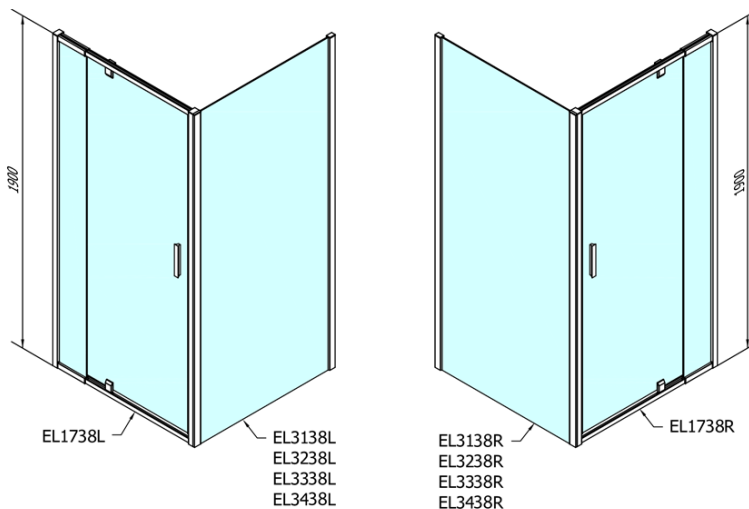

EASY obdélník/čtverec sprchový kout pivot dveře 900-1000x900mm L/P varianta, sklo Brick

Objednací kód: EL1738EL3338

Základní informace

Značka: Polysan

Série: EASY

Rozměry

Šířka: 1000 mm

Výška: 1900 mm

Hloubka: 900 mm

Parametry

Záruka: 2 roky

Hmotnost / ks: 59 kg

Balení: 2 ks

Barva profilu: Chrom

Tvar: Obdélníkové zástěny

Typ otevírání: Otevírací jednokřídlé

Směr otevírání: Univerzální

Šířka vstupu: 560 mm

Typ výplně: Brick sklo

Tloušťka skla: 6 mm

Vlastnosti: Rámové provedení

3D model: ANO

EASY obdélník/čtverec sprchový kout pivot dveře 900-1000x900mm L/P varianta, sklo Brick

Technický list

	B
EL1738-EL3138	680-700
EL1738-EL3238	780-800
EL1738-EL3338	880-900
EL1738-EL3438	980-1000