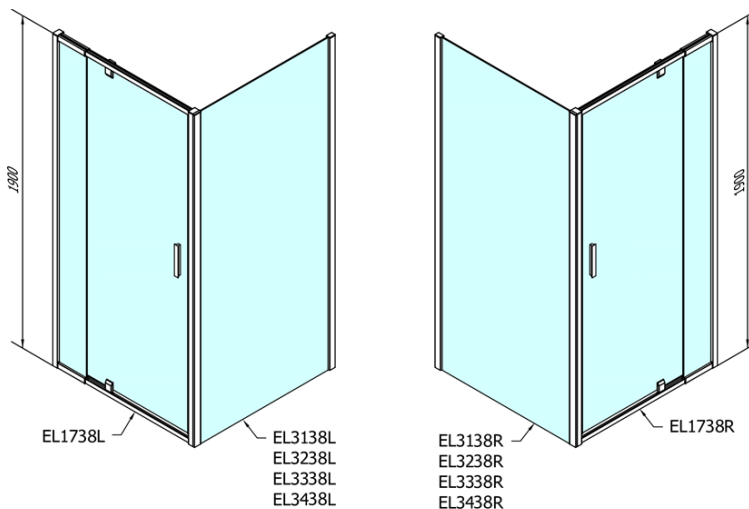

EASY obdélník/čtverec sprchový kout pivot dveře 900-1000x900mm L/P varianta, brick sklo

Objednací kód: EL1738EL3338

Základní informace

Značka: Polysan
Série: EASY

Rozměry

Šířka: 1000 mm
Výška: 1900 mm
Hloubka: 900 mm

Parametry

Barva profilu: Chrom - Leštěný hliník
Tvar: Obdélníkové zástěny
Typ otevírání: Otevírací jednokřídlé
Směr otevírání: Univerzální
Šířka vstupu: 560 mm
Typ výplně: BRICK sklo
Tloušťka skla: 6 mm
Vlastnosti: Rámové provedení
Hmotnost / ks: 59.0 kg
Balení: 2 ks
Záruka: 2 roky

**EASY obdélník/čtverec sprchový kout pivot dveře
900-1000x900mm L/P varianta, brick sklo**

Technický list

	B
EL1738-EL3138	680-700
EL1738-EL3238	780-800
EL1738-EL3338	880-900
EL1738-EL3438	980-1000