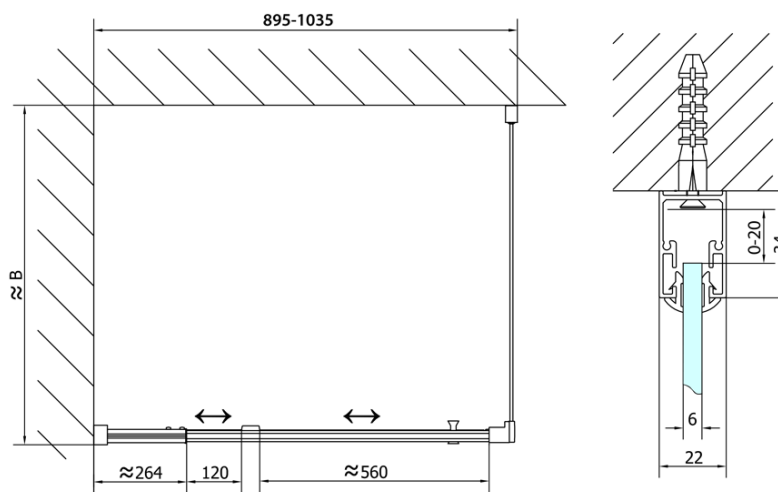

EASY obdélník/čtverec sprchový kout pivot dveře 900-1000x900mm L/P varianta, brick sklo

Objednací kód: EL1738EL3338

Základní informace

Značka: Polysan
Série: EASY

Rozměry

Šířka: 1000 mm
Výška: 1900 mm
Hloubka: 900 mm

Parametry

Barva profilu: Chrom - Leštěný hliník
Tvar: Obdélníkové zástěny
Typ otevírání: Otevírací jednokřídlé
Směr otevírání: Univerzální
Šířka vstupu: 560 mm
Typ výplně: BRICK sklo
Tloušťka skla: 6 mm
Vlastnosti: Rámové provedení
Hmotnost / ks: 59.0 kg
Balení: 2 ks
Záruka: 2 roky

**EASY obdélník/čtverec sprchový kout pivot dveře
900-1000x900mm L/P varianta, brick sklo**

Technický list

	B
EL1738-EL3138	680-700
EL1738-EL3238	780-800
EL1738-EL3338	880-900
EL1738-EL3438	980-1000