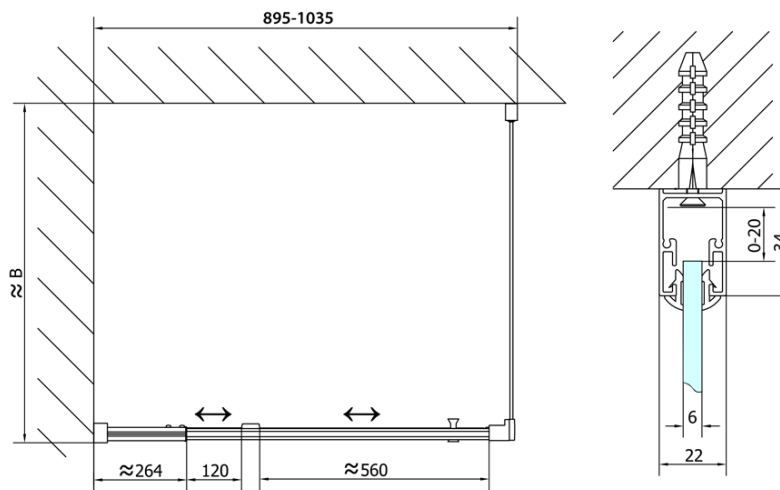

EASY obdélník/čtverec sprchový kout pivot dveře 900-1000x900mm L/P varianta, sklo Brick

Objednací kód: EL1738EL3338

Základní informace

Značka: Polysan
Série: EASY

Rozměry

Šířka: 1000 mm
Výška: 1900 mm
Hloubka: 900 mm

Parametry

Barva profilu: Chrom - Leštěný hliník
Tvar: Obdélníkové zástěny
Typ otevírání: Otevírací jednokřídlé
Směr otevírání: Univerzální
Šířka vstupu: 560 mm
Typ výplně: Brick sklo
Tloušťka skla: 6 mm
Vlastnosti: Rámové provedení
Hmotnost / ks: 59.0 kg
Balení: 2 ks
Záruka: 2 roky

**EASY obdélník/čtverec sprchový kout pivot dveře
900-1000x900mm L/P varianta, sklo Brick**

Technický list

	B
EL1738-EL3138	680-700
EL1738-EL3238	780-800
EL1738-EL3338	880-900
EL1738-EL3438	980-1000