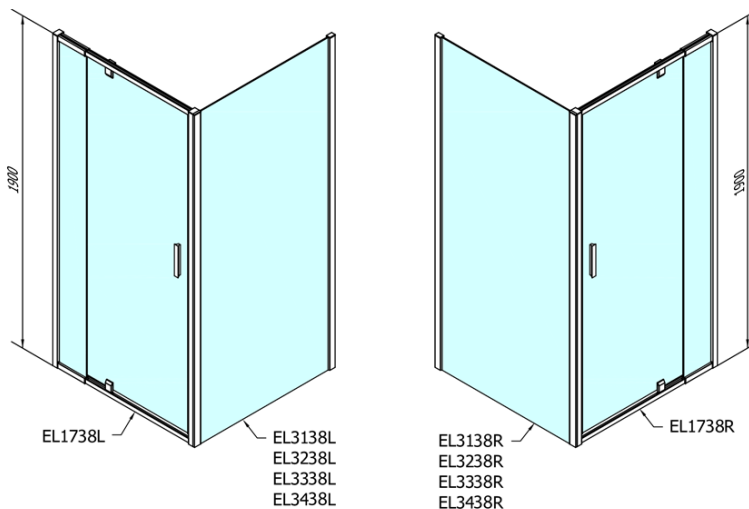

EASY obdélník/čtverec sprchový kout pivot dveře 900-1000x900mm L/P varianta, sklo Brick

Objednací kód: EL1738EL3338

Základní informace

Značka: Polysan
Série: EASY

Rozměry

Šířka: 1000 mm
Výška: 1900 mm
Hloubka: 900 mm

Parametry

Barva profilu: Chrom - Leštěný hliník
Tvar: Obdélníkové zástěny
Typ otevírání: Otevírací jednokřídlé
Směr otevírání: Univerzální
Šířka vstupu: 560 mm
Typ výplně: Brick sklo
Tloušťka skla: 6 mm
Vlastnosti: Rámové provedení
Hmotnost / ks: 59.0 kg
Balení: 2 ks
Záruka: 2 roky

**EASY obdélník/čtverec sprchový kout pivot dveře
900-1000x900mm L/P varianta, sklo Brick**

Technický list

	B
EL1738-EL3138	680-700
EL1738-EL3238	780-800
EL1738-EL3338	880-900
EL1738-EL3438	980-1000