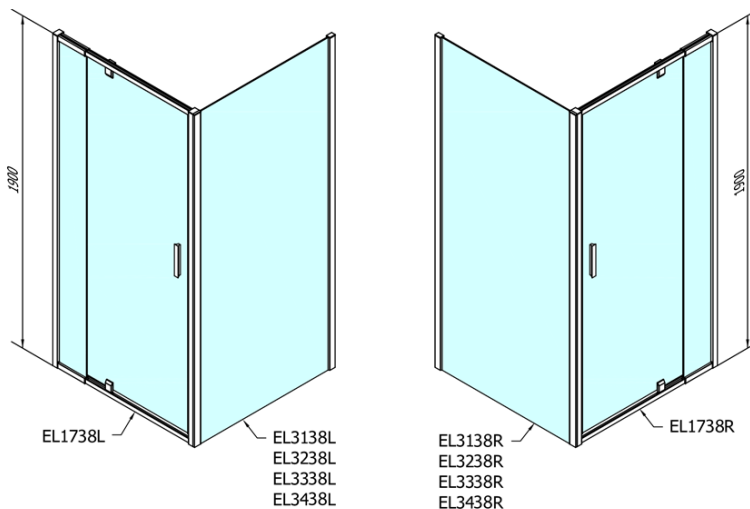

EASY obdélníkový sprchový kout pivot dveře 900-1000x800mm L/P varianta, sklo Brick

Technický list

	B
EL1738-EL3138	680-700
EL1738-EL3238	780-800
EL1738-EL3338	880-900
EL1738-EL3438	980-1000