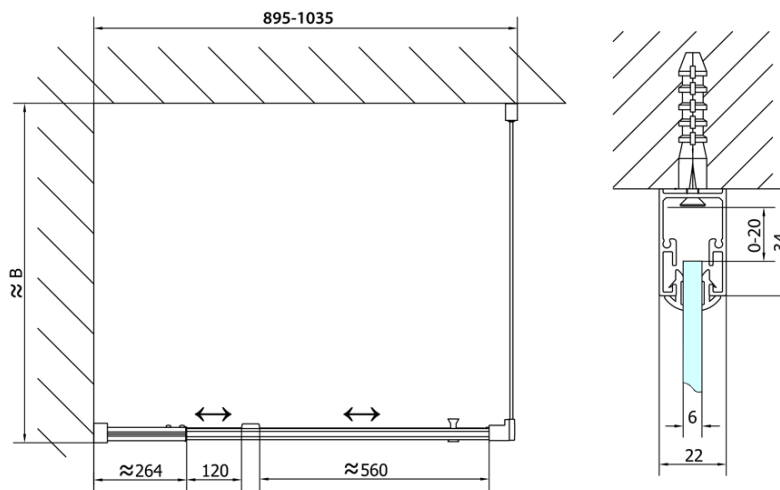

EASY obdélníkový sprchový kout pivot dveře 900-1000x800mm L/P varianta, sklo Brick

Technický list

	B
EL1738-EL3138	680-700
EL1738-EL3238	780-800
EL1738-EL3338	880-900
EL1738-EL3438	980-1000