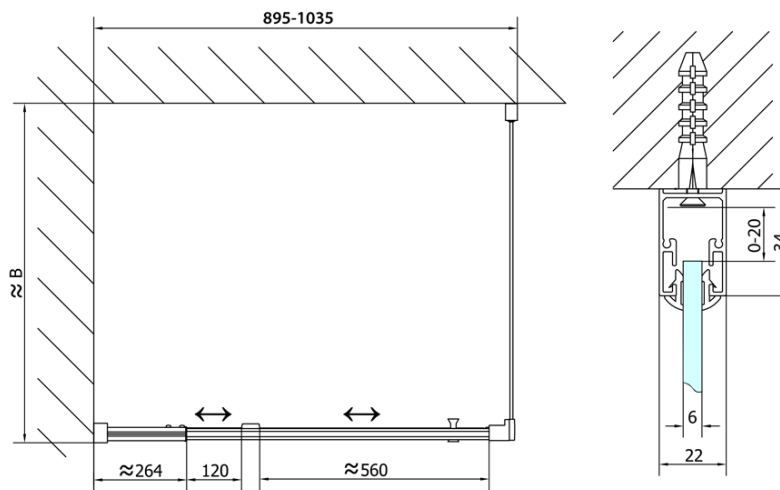

## Rozměry

Šířka: 1000 mm  
Výška: 1900 mm  
Hloubka: 800 mm

## Parametry

Barva profilu: Chrom - Leštěný hliník  
Tvar: Obdélníkové zástěny  
Typ otevírání: Otevírací jednokřídlé  
Směr otevírání: Univerzální  
Šířka vstupu: 560 mm  
Typ výplně: Brick sklo  
Tloušťka skla: 6 mm  
Vlastnosti: Rámové provedení  
Hmotnost / ks: 56.0 kg  
Balení: 2 ks  
Záruka: 2 roky

# EASY obdélníkový sprchový kout pivot dveře 900-1000x800mm L/P varianta, sklo Brick

## Technický list

	B
EL1738-EL3138	680-700
EL1738-EL3238	780-800
EL1738-EL3338	880-900
EL1738-EL3438	980-1000