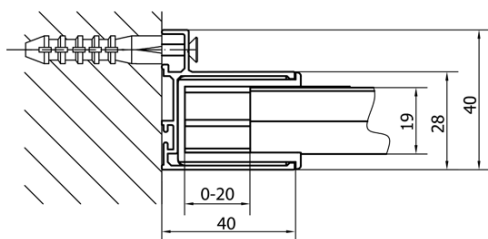

EASY obdélníkový sprchový kout pivot dveře 900-1000x800mm L/P varianta, sklo Brick

Technický list

	B
EL1738-EL3138	680-700
EL1738-EL3238	780-800
EL1738-EL3338	880-900
EL1738-EL3438	980-1000