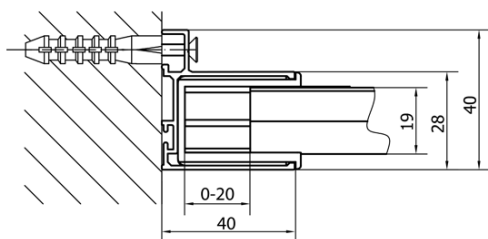

## Rozměry

Šířka: 1000 mm  
Výška: 1900 mm  
Hloubka: 800 mm

## Parametry

Barva profilu: Chrom - Leštěný hliník  
Tvar: Obdélníkové zástěny  
Typ otevírání: Otevírací jednokřídlé  
Směr otevírání: Univerzální  
Šířka vstupu: 560 mm  
Typ výplně: Brick sklo  
Tloušťka skla: 6 mm  
Vlastnosti: Rámové provedení  
Hmotnost / ks: 56.0 kg  
Balení: 2 ks  
Záruka: 2 roky

# EASY obdélníkový sprchový kout pivot dveře 900-1000x800mm L/P varianta, sklo Brick

## Technický list

	B
EL1738-EL3138	680-700
EL1738-EL3238	780-800
EL1738-EL3338	880-900
EL1738-EL3438	980-1000