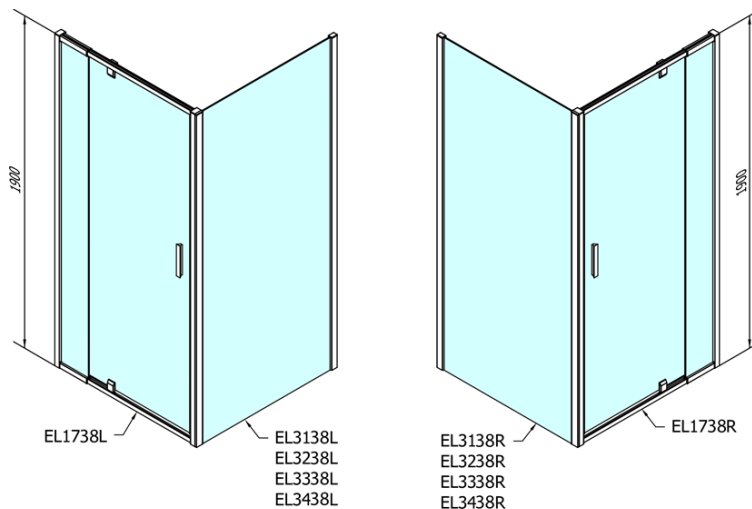

EASY obdélníkový sprchový kout pivot dveře 900-1000x700mm L/P varianta, sklo Brick

Technický list

	B
EL1738-EL3138	680-700
EL1738-EL3238	780-800
EL1738-EL3338	880-900
EL1738-EL3438	980-1000