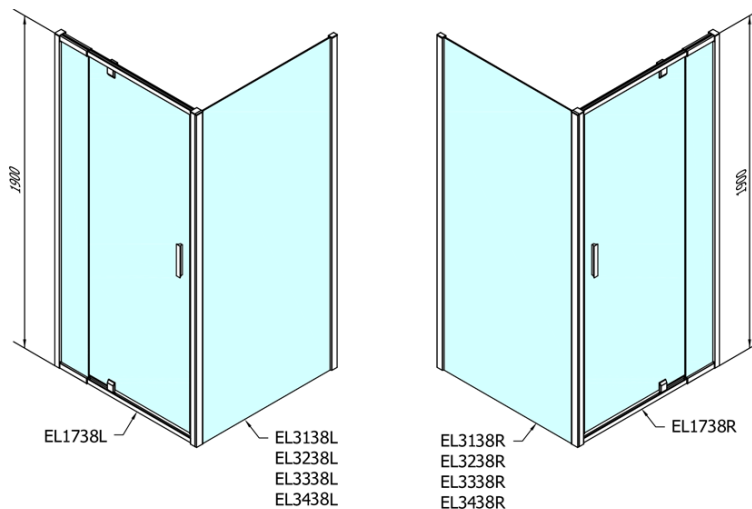

## Rozměry

Šířka: 1000 mm  
Výška: 1900 mm  
Hloubka: 700 mm

## Parametry

Barva profilu: Chrom - Leštěný hliník  
Tvar: Obdélníkové zástěny  
Typ otevírání: Otevírací jednokřídlé  
Směr otevírání: Univerzální  
Šířka vstupu: 560 mm  
Typ výplně: BRICK sklo  
Tloušťka skla: 6 mm  
Vlastnosti: Rámové provedení  
Hmotnost / ks: 53.0 kg  
Balení: 2 ks  
Záruka: 2 roky

# EASY obdélníkový sprchový kout pivot dveře 900-1000x700mm L/P varianta, brick sklo