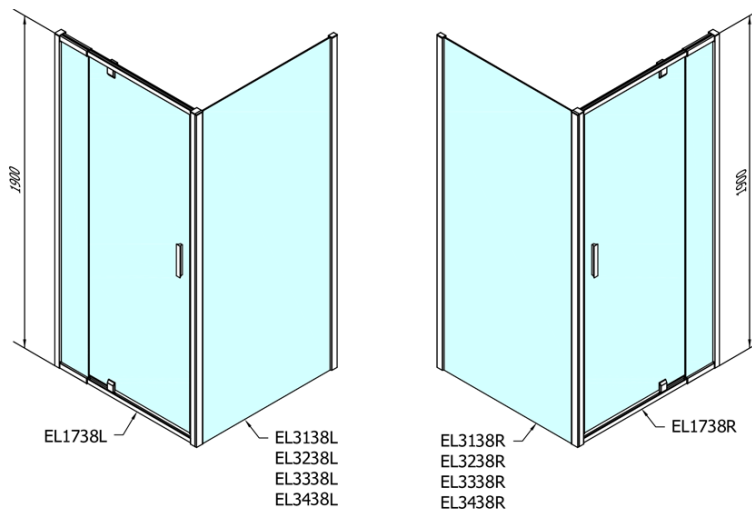

EASY obdélníkový sprchový kout pivot dveře 900-1000x700mm L/P varianta, sklo Brick

Objednací kód: EL1738EL3138

Základní informace

Značka: Polysan

Série: EASY

Rozměry

Šířka: 1000 mm

Výška: 1900 mm

Hloubka: 700 mm

Parametry

Barva profilu: Chrom - Leštěný hliník

Tvar: Obdélníkové zástěny

Typ otevírání: Otevírací jednokřídlé

Směr otevírání: Univerzální

Šířka vstupu: 560 mm

Typ výplně: Brick sklo

Tloušťka skla: 6 mm

Vlastnosti: Rámové provedení

Hmotnost / ks: 53.0 kg

Balení: 2 ks

Záruka: 2 roky

EASY obdélníkový sprchový kout pivot dveře 900-1000x700mm L/P varianta, sklo Brick

Technický list

	B
EL1738-EL3138	680-700
EL1738-EL3238	780-800
EL1738-EL3338	880-900
EL1738-EL3438	980-1000