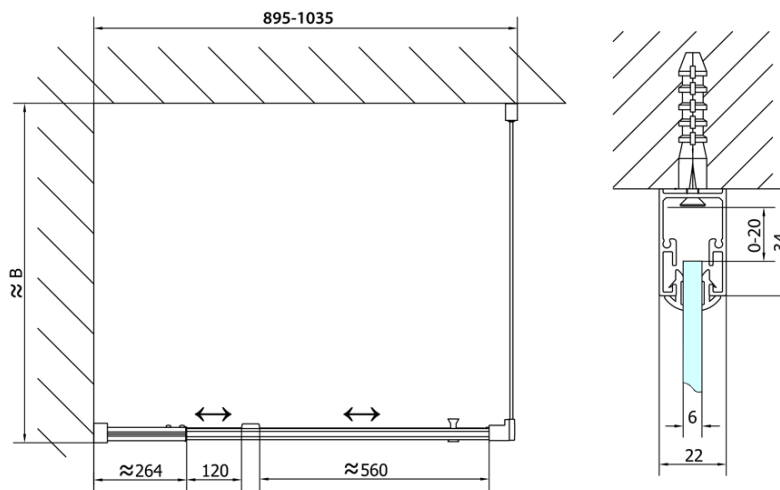

## Rozměry

Šířka: 1000 mm

Výška: 1900 mm

Hloubka: 700 mm

Šířka vstupu: 560 mm

Typ výplně: Brick sklo

Tloušťka skla: 6 mm

Vlastnosti: Rámové provedení

3D model: ANO

# EASY obdélníkový sprchový kout pivot dveře 900-1000x700mm L/P varianta, sklo Brick

## Technický list

	B
EL1738-EL3138	680-700
EL1738-EL3238	780-800
EL1738-EL3338	880-900
EL1738-EL3438	980-1000