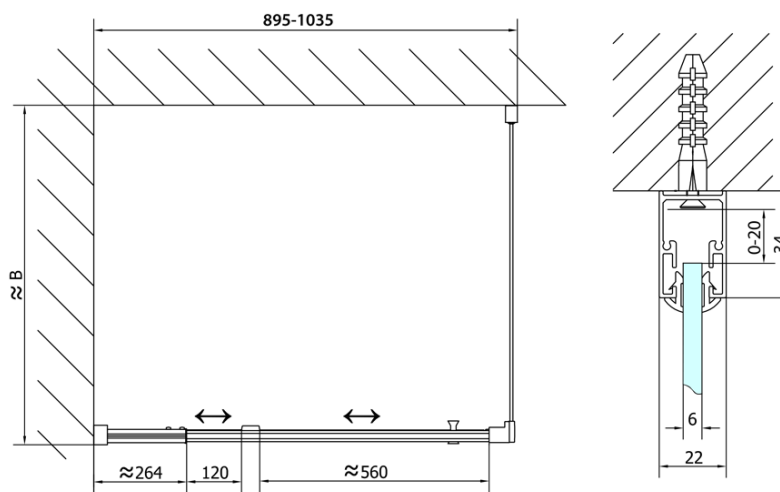

## Rozměry

Šířka: 1000 mm  
Výška: 1900 mm  
Hloubka: 700 mm

## Parametry

Barva profilu: Chrom - Leštěný hliník  
Tvar: Obdélníkové zástěny  
Typ otevírání: Otevírací jednokřídlé  
Směr otevírání: Univerzální  
Šířka vstupu: 560 mm  
Typ výplně: BRICK sklo  
Tloušťka skla: 6 mm  
Vlastnosti: Rámové provedení  
Hmotnost / ks: 53.0 kg  
Balení: 2 ks  
Záruka: 2 roky

# EASY obdélníkový sprchový kout pivot dveře 900-1000x700mm L/P varianta, brick sklo

## Technický list

	B
EL1738-EL3138	680-700
EL1738-EL3238	780-800
EL1738-EL3338	880-900
EL1738-EL3438	980-1000