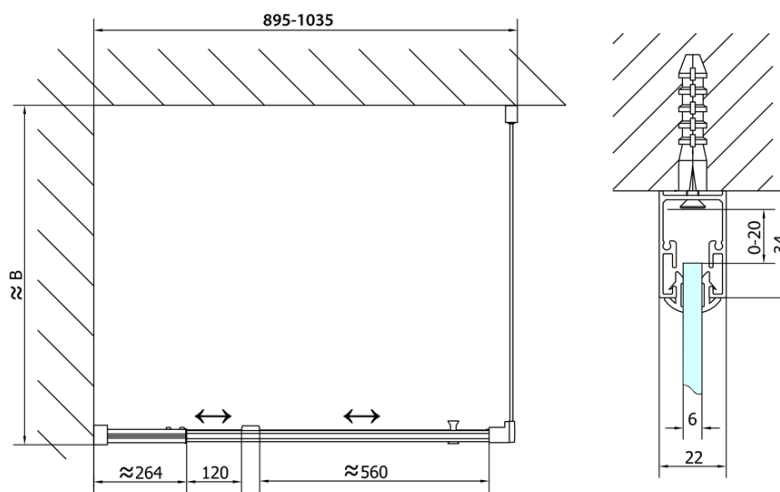

EASY obdélníkový sprchový kout pivot dveře 900-1000x700mm L/P varianta, sklo Brick

Objednací kód: EL1738EL3138

Základní informace

Značka: Polysan

Série: EASY

Rozměry

Šířka: 1000 mm

Výška: 1900 mm

Hloubka: 700 mm

Parametry

Barva profilu: Chrom - Leštěný hliník

Tvar: Obdélníkové zástěny

Typ otevírání: Otevírací jednokřídlé

Směr otevírání: Univerzální

Šířka vstupu: 560 mm

Typ výplně: Brick sklo

Tloušťka skla: 6 mm

Vlastnosti: Rámové provedení

Hmotnost / ks: 53.0 kg

Balení: 2 ks

Záruka: 2 roky

EASY obdélníkový sprchový kout pivot dveře 900-1000x700mm L/P varianta, sklo Brick

Technický list

	B
EL1738-EL3138	680-700
EL1738-EL3238	780-800
EL1738-EL3338	880-900
EL1738-EL3438	980-1000