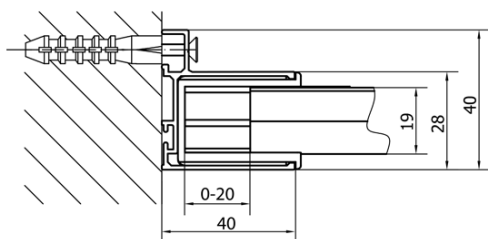

EASY obdélníkový sprchový kout pivot dveře 900-1000x700mm L/P varianta, sklo Brick

Objednací kód: EL1738EL3138

Základní informace

Značka: Polysan

Série: EASY

Rozměry

Šířka: 1000 mm

Výška: 1900 mm

Hloubka: 700 mm

Parametry

Barva profilu: Chrom - Leštěný hliník

Tvar: Obdélníkové zástěny

Typ otevírání: Otevírací jednokřídlé

Směr otevírání: Univerzální

Šířka vstupu: 560 mm

Typ výplně: Brick sklo

Tloušťka skla: 6 mm

Vlastnosti: Rámové provedení

Hmotnost / ks: 53.0 kg

Balení: 2 ks

Záruka: 2 roky

EASY obdélníkový sprchový kout pivot dveře 900-1000x700mm L/P varianta, sklo Brick

Technický list

	B
EL1738-EL3138	680-700
EL1738-EL3238	780-800
EL1738-EL3338	880-900
EL1738-EL3438	980-1000