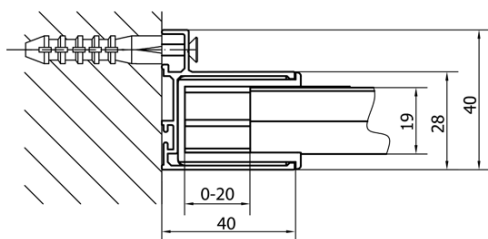

EASY obdélníkový sprchový kout pivot dveře 900-1000x700mm L/P varianta, sklo Brick

Technický list

	B
EL1738-EL3138	680-700
EL1738-EL3238	780-800
EL1738-EL3338	880-900
EL1738-EL3438	980-1000