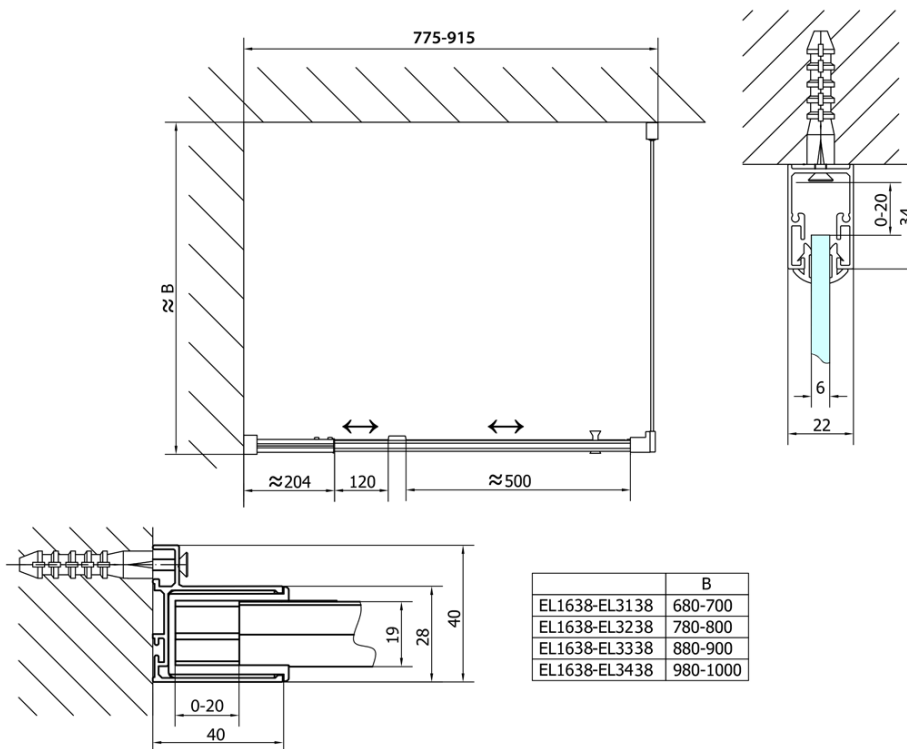

EASY obdélníkový sprchový kout pivot dveře 800-900x1000mm L/P varianta, sklo Brick

Objednací kód: EL1638EL3438

Základní informace

Značka: Polysan

Série: EASY

Rozměry

Šířka: 900 mm

Výška: 1900 mm

Hloubka: 1000 mm

Parametry

Záruka: 2 roky

Hmotnost / ks: 59 kg

Balení: 2 ks

Barva profilu: Chrom

Tvar: Obdélníkové zástěny

Typ otevírání: Otevírací jednokřídlé

Směr otevírání: Univerzální

Šířka vstupu: 500 mm

Typ výplně: Brick sklo

Tloušťka skla: 6 mm

Vlastnosti: Rámové provedení

3D model: ANO

EASY obdélníkový sprchový kout pivot dveře 800-900x1000mm L/P varianta, sklo Brick

Technický list

	B
EL1638-EL3138	680-700
EL1638-EL3238	780-800
EL1638-EL3338	880-900
EL1638-EL3438	980-1000