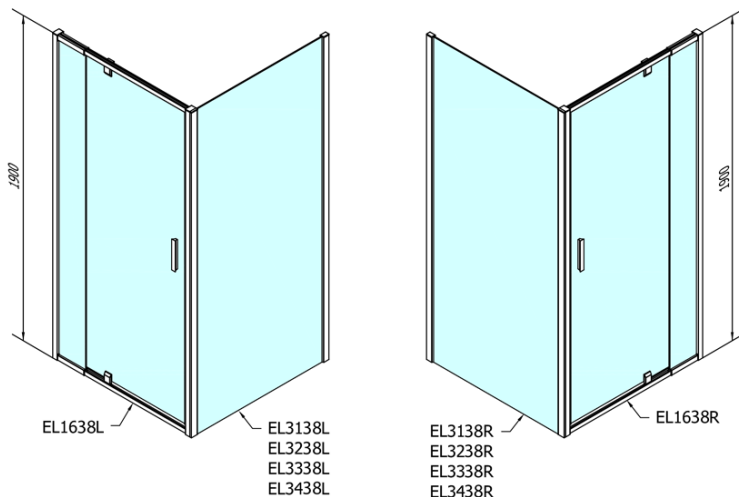

EASY obdélníkový sprchový kout pivot dveře 800-900x1000mm L/P varianta, sklo Brick

Objednací kód: EL1638EL3438

Základní informace

Značka: Polysan

Série: EASY

Rozměry

Šířka: 900 mm

Výška: 1900 mm

Hloubka: 1000 mm

Parametry

Záruka: 2 roky

Hmotnost / ks: 59 kg

Balení: 2 ks

Barva profilu: Chrom

Tvar: Obdélníkové zástěny

Typ otevírání: Otevírací jednokřídlé

Směr otevírání: Univerzální

Šířka vstupu: 500 mm

Typ výplně: Brick sklo

Tloušťka skla: 6 mm

Vlastnosti: Rámové provedení

3D model: ANO

EASY obdélníkový sprchový kout pivot dveře 800-900x1000mm L/P varianta, sklo Brick

Technický list

	B
EL1638-EL3138	680-700
EL1638-EL3238	780-800
EL1638-EL3338	880-900
EL1638-EL3438	980-1000