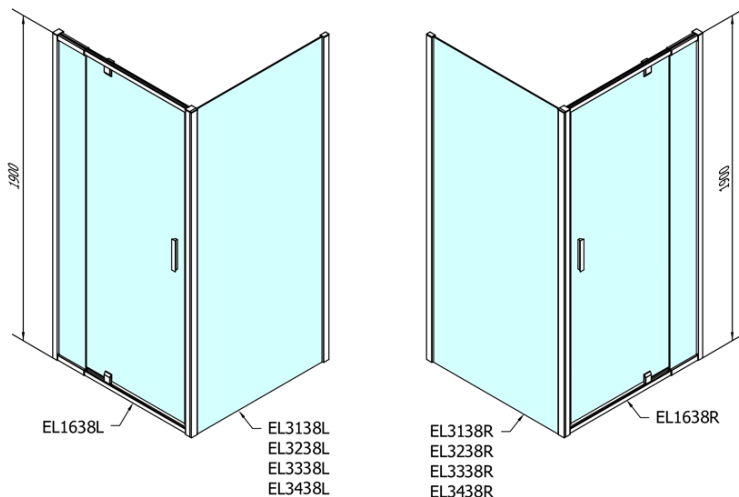

EASY obdélníkový sprchový kout pivot dveře 800-900x1000mm L/P varianta, sklo Brick

Objednací kód: EL1638EL3438

Základní informace

Značka: Polysan
Série: EASY

Rozměry

Šířka: 900 mm
Výška: 1900 mm
Hloubka: 1000 mm

Parametry

Barva profilu: Chrom - Leštěný hliník
Tvar: Obdélníkové zástěny
Typ otevírání: Otevírací jednokřídlé
Směr otevírání: Univerzální
Šířka vstupu: 500 mm
Typ výplně: Brick sklo
Tloušťka skla: 6 mm
Vlastnosti: Rámové provedení
Hmotnost / ks: 59.0 kg
Balení: 2 ks
Záruka: 2 roky

EASY obdélníkový sprchový kout pivot dveře 800-900x1000mm L/P varianta, sklo Brick

Technický list

| | B |
|---------------|----------|
| EL1638-EL3138 | 680-700 |
| EL1638-EL3238 | 780-800 |
| EL1638-EL3338 | 880-900 |
| EL1638-EL3438 | 980-1000 |