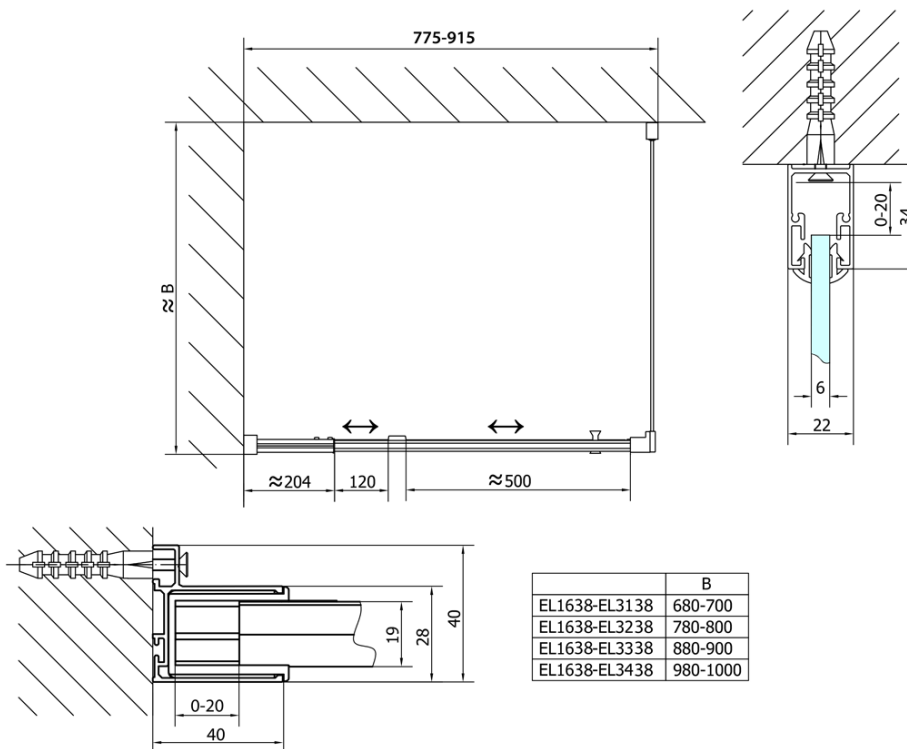

EASY obdélníkový sprchový kout pivot dveře 800-900x1000mm L/P varianta, sklo Brick

Objednací kód: EL1638EL3438

Základní informace

Značka: Polysan
Série: EASY

Rozměry

Šířka: 900 mm
Výška: 1900 mm
Hloubka: 1000 mm

Parametry

Barva profilu: Chrom - Leštěný hliník
Tvar: Obdélníkové zástěny
Typ otevírání: Otevírací jednokřídlé
Směr otevírání: Univerzální
Šířka vstupu: 500 mm
Typ výplně: Brick sklo
Tloušťka skla: 6 mm
Vlastnosti: Rámové provedení
Hmotnost / ks: 59.0 kg
Balení: 2 ks
Záruka: 2 roky

EASY obdélníkový sprchový kout pivot dveře 800-900x1000mm L/P varianta, sklo Brick

Technický list

| | B |
|---------------|----------|
| EL1638-EL3138 | 680-700 |
| EL1638-EL3238 | 780-800 |
| EL1638-EL3338 | 880-900 |
| EL1638-EL3438 | 980-1000 |