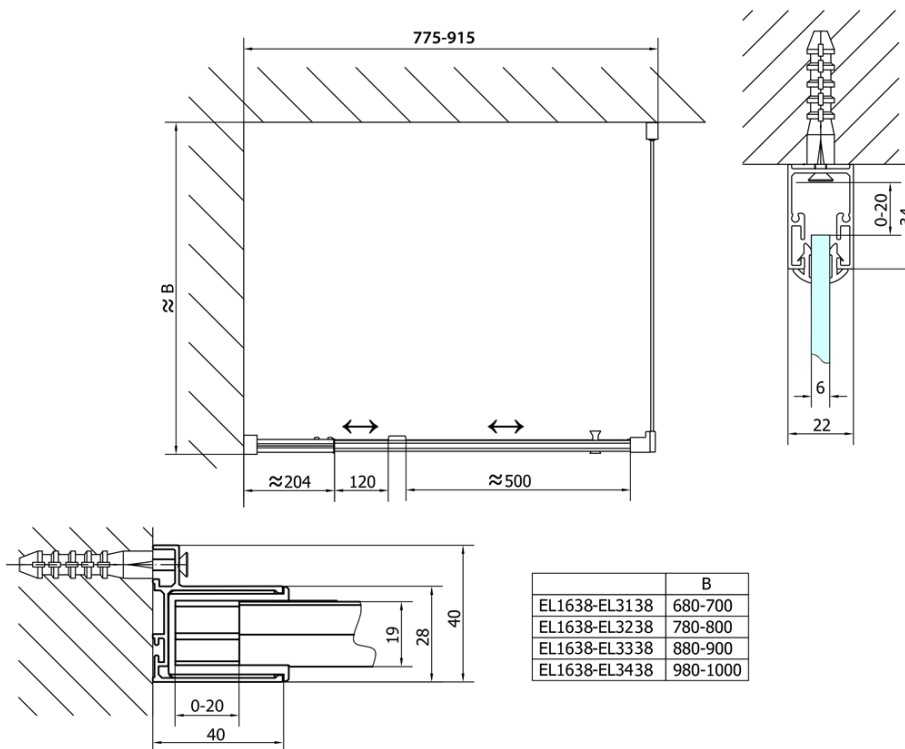

EASY obdélník/čtverec sprchový kout pivot dveře 800-900x900mm L/P varianta, sklo Brick

Objednací kód: EL1638EL3338

Základní informace

Značka: Polysan

Série: EASY

Rozměry

Šířka: 900 mm

Výška: 1900 mm

Hloubka: 900 mm

Parametry

Záruka: 2 roky

Hmotnost / ks: 56 kg

Balení: 2 ks

Barva profilu: Chrom

Tvar: Obdélníkové zástěny

Typ otevírání: Otevírací jednokřídlé

Směr otevírání: Univerzální

Šířka vstupu: 500 mm

Typ výplně: Brick sklo

Tloušťka skla: 6 mm

Vlastnosti: Rámové provedení

3D model: ANO

**EASY obdélník/čtverec sprchový kout pivot dveře
800-900x900mm L/P varianta, sklo Brick**

Technický list

	B
EL1638-EL3138	680-700
EL1638-EL3238	780-800
EL1638-EL3338	880-900
EL1638-EL3438	980-1000