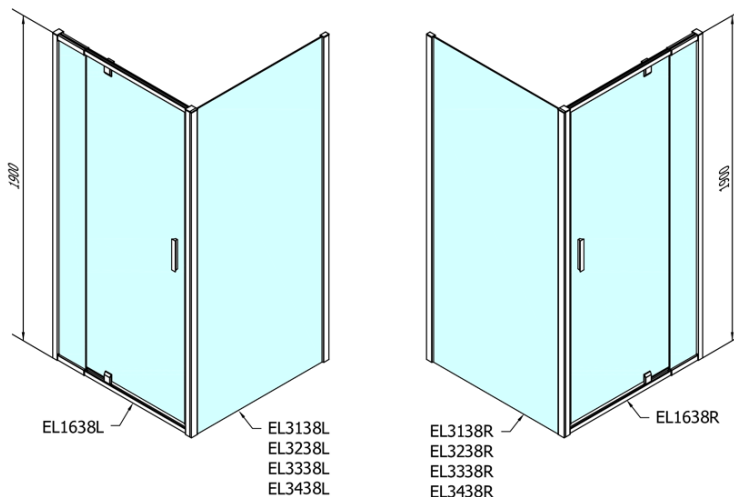

EASY obdélník/čtverec sprchový kout pivot dveře 800-900x900mm L/P varianta, sklo Brick

Objednací kód: EL1638EL3338

Základní informace

Značka: Polysan

Série: EASY

Rozměry

Šířka: 900 mm

Výška: 1900 mm

Hloubka: 900 mm

Parametry

Záruka: 2 roky

Hmotnost / ks: 56 kg

Balení: 2 ks

Barva profilu: Chrom

Tvar: Obdélníkové zástěny

Typ otevírání: Otevírací jednokřídlé

Směr otevírání: Univerzální

Šířka vstupu: 500 mm

Typ výplně: Brick sklo

Tloušťka skla: 6 mm

Vlastnosti: Rámové provedení

3D model: ANO

**EASY obdélník/čtverec sprchový kout pivot dveře
800-900x900mm L/P varianta, sklo Brick**

Technický list

	B
EL1638-EL3138	680-700
EL1638-EL3238	780-800
EL1638-EL3338	880-900
EL1638-EL3438	980-1000