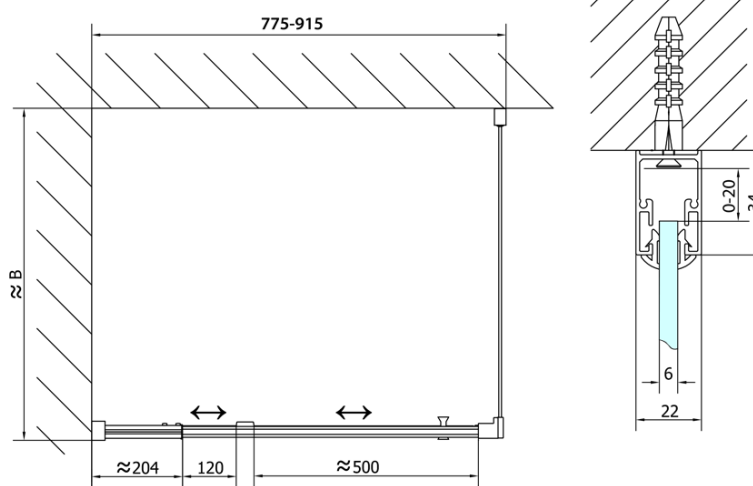

EASY obdélníkový sprchový kout pivot dveře 800-900x700mm L/P varianta, sklo Brick

Technický list

	B
EL1638-EL3138	680-700
EL1638-EL3238	780-800
EL1638-EL3338	880-900
EL1638-EL3438	980-1000