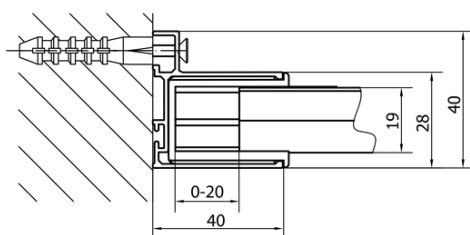

EASY obdélníkový sprchový kout pivot dveře 800-900x700mm L/P varianta, sklo Brick

Objednací kód: EL1638EL3138

Základní informace

Značka: Polysan
Série: EASY

Rozměry

Šířka: 900 mm
Výška: 1900 mm
Hloubka: 700 mm

Parametry

Barva profilu: Chrom - Leštěný hliník
Tvar: Obdélníkové zástěny
Typ otevírání: Otevírací jednokřídlé
Směr otevírání: Univerzální
Šířka vstupu: 500 mm
Typ výplně: Brick sklo
Tloušťka skla: 6 mm
Vlastnosti: Rámové provedení
Hmotnost / ks: 50.0 kg
Balení: 2 ks
Záruka: 2 roky

EASY obdélníkový sprchový kout pivot dveře 800-900x700mm L/P varianta, sklo Brick

Technický list

	B
EL1638-EL3138	680-700
EL1638-EL3238	780-800
EL1638-EL3338	880-900
EL1638-EL3438	980-1000