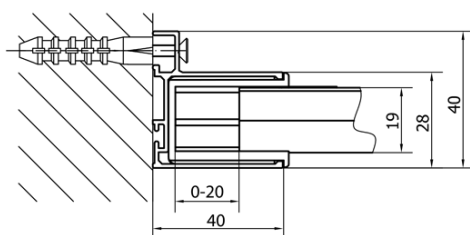

EASY obdélníkový sprchový kout pivot dveře 800-900x700mm L/P varianta, sklo Brick

Technický list

	B
EL1638-EL3138	680-700
EL1638-EL3238	780-800
EL1638-EL3338	880-900
EL1638-EL3438	980-1000