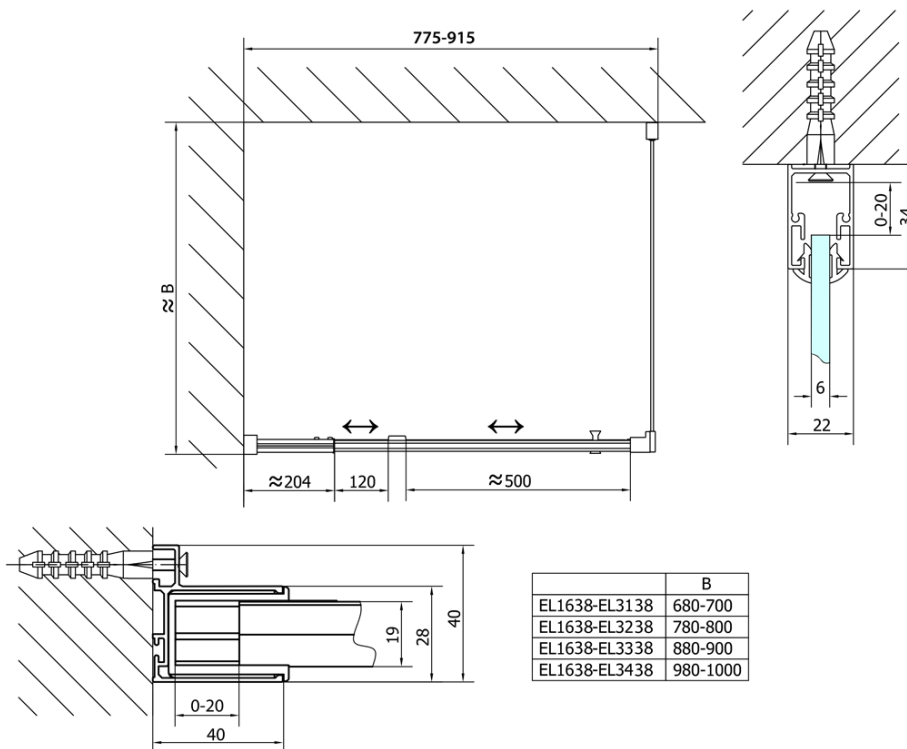

EASY obdélníkový sprchový kout pivot dveře 800-900x700mm L/P varianta, sklo Brick

Objednací kód: EL1638EL3138

Základní informace

Značka: Polysan

Série: EASY

Rozměry

Šířka: 900 mm

Výška: 1900 mm

Hloubka: 700 mm

Parametry

Barva profilu: Chrom - Leštěný hliník

Tvar: Obdélníkové zástěny

Typ otevírání: Otevírací jednokřídlé

Směr otevírání: Univerzální

Šířka vstupu: 500 mm

Typ výplně: BRICK sklo

Tloušťka skla: 6 mm

Vlastnosti: Rámové provedení

Hmotnost / ks: 50.0 kg

Balení: 2 ks

Záruka: 2 roky

EASY obdélníkový sprchový kout pivot dveře 800-900x700mm L/P varianta, sklo Brick

Technický list

	B
EL1638-EL3138	680-700
EL1638-EL3238	780-800
EL1638-EL3338	880-900
EL1638-EL3438	980-1000