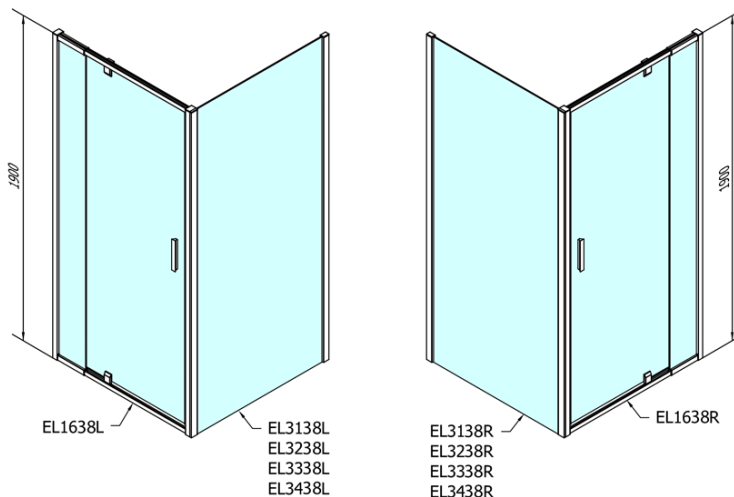

EASY obdélníkový sprchový kout pivot dveře 800-900x700mm L/P varianta, sklo Brick

Objednací kód: EL1638EL3138

Základní informace

Značka: Polysan
Série: EASY

Rozměry

Šířka: 900 mm
Výška: 1900 mm
Hloubka: 700 mm

Parametry

Barva profilu: Chrom - Leštěný hliník
Tvar: Obdélníkové zástěny
Typ otevírání: Otevírací jednokřídlé
Směr otevírání: Univerzální
Šířka vstupu: 500 mm
Typ výplně: Brick sklo
Tloušťka skla: 6 mm
Vlastnosti: Rámové provedení
Hmotnost / ks: 50.0 kg
Balení: 2 ks
Záruka: 2 roky

EASY obdélníkový sprchový kout pivot dveře 800-900x700mm L/P varianta, sklo Brick

Technický list

	B
EL1638-EL3138	680-700
EL1638-EL3238	780-800
EL1638-EL3338	880-900
EL1638-EL3438	980-1000