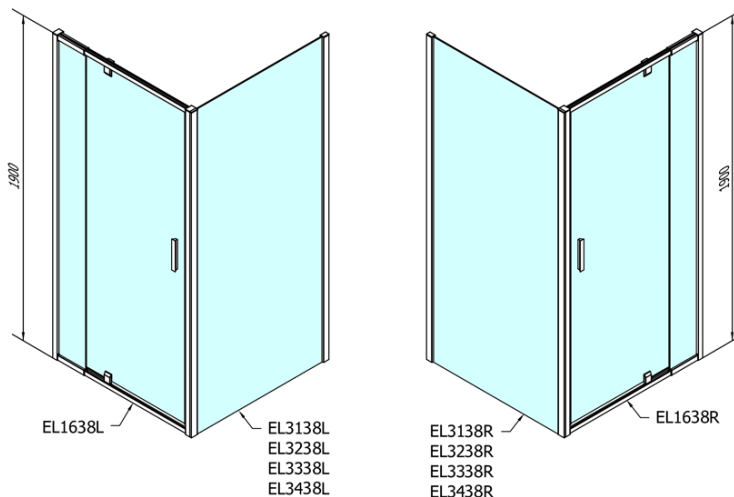

EASY obdélníkový sprchový kout pivot dveře 800-900x700mm L/P varianta, sklo Brick

Technický list

	B
EL1638-EL3138	680-700
EL1638-EL3238	780-800
EL1638-EL3338	880-900
EL1638-EL3438	980-1000