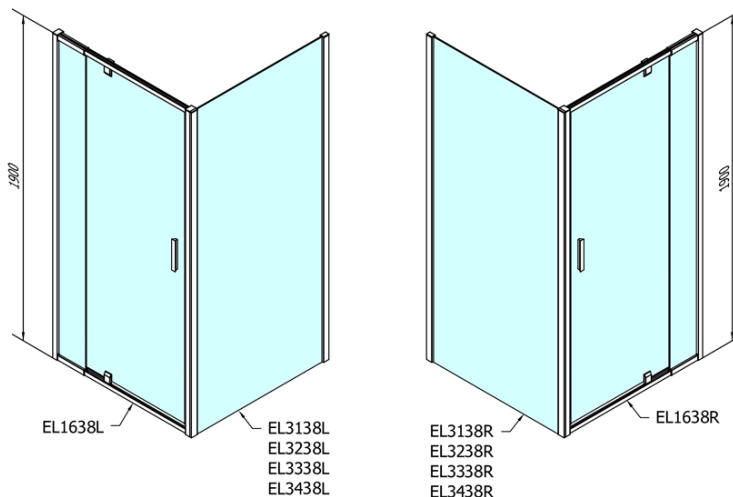

EASY obdélníkový sprchový kout pivot dveře 800-900x700mm L/P varianta, sklo Brick

Technický list

	B
EL1638-EL3138	680-700
EL1638-EL3238	780-800
EL1638-EL3338	880-900
EL1638-EL3438	980-1000