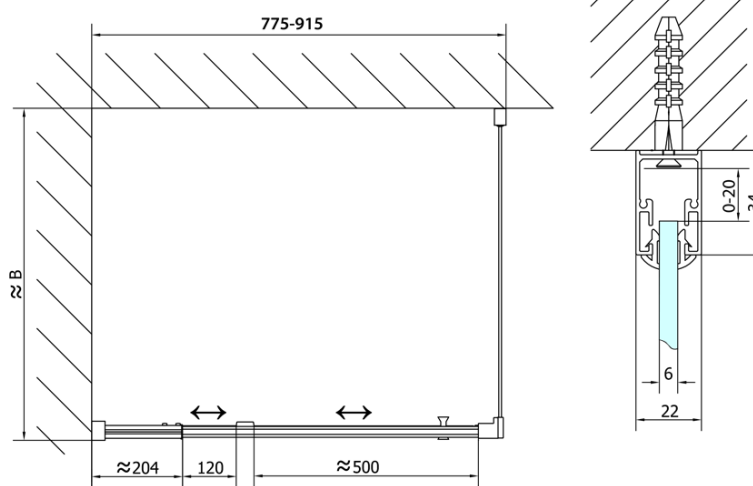

EASY obdélníkový sprchový kout pivot dveře 800-900x700mm L/P varianta, sklo Brick

Objednací kód: EL1638EL3138

Základní informace

Značka: Polysan
Série: EASY

Rozměry

Šířka: 900 mm
Výška: 1900 mm
Hloubka: 700 mm

Parametry

Barva profilu: Chrom - Leštěný hliník
Tvar: Obdélníkové zástěny
Typ otevírání: Otevírací jednokřídlé
Směr otevírání: Univerzální
Šířka vstupu: 500 mm
Typ výplně: Brick sklo
Tloušťka skla: 6 mm
Vlastnosti: Rámové provedení
Hmotnost / ks: 50.0 kg
Balení: 2 ks
Záruka: 2 roky

EASY obdélníkový sprchový kout pivot dveře 800-900x700mm L/P varianta, sklo Brick

Technický list

	B
EL1638-EL3138	680-700
EL1638-EL3238	780-800
EL1638-EL3338	880-900
EL1638-EL3438	980-1000