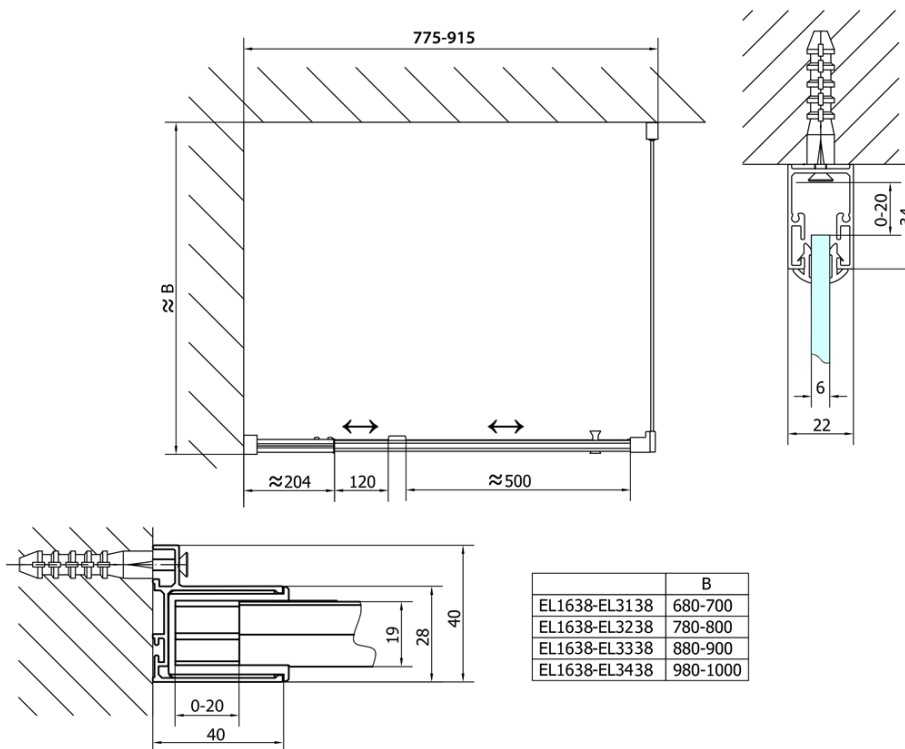

EASY obdélníkový sprchový kout pivot dveře 800-900x700mm L/P varianta, sklo Brick

Technický list

	B
EL1638-EL3138	680-700
EL1638-EL3238	780-800
EL1638-EL3338	880-900
EL1638-EL3438	980-1000