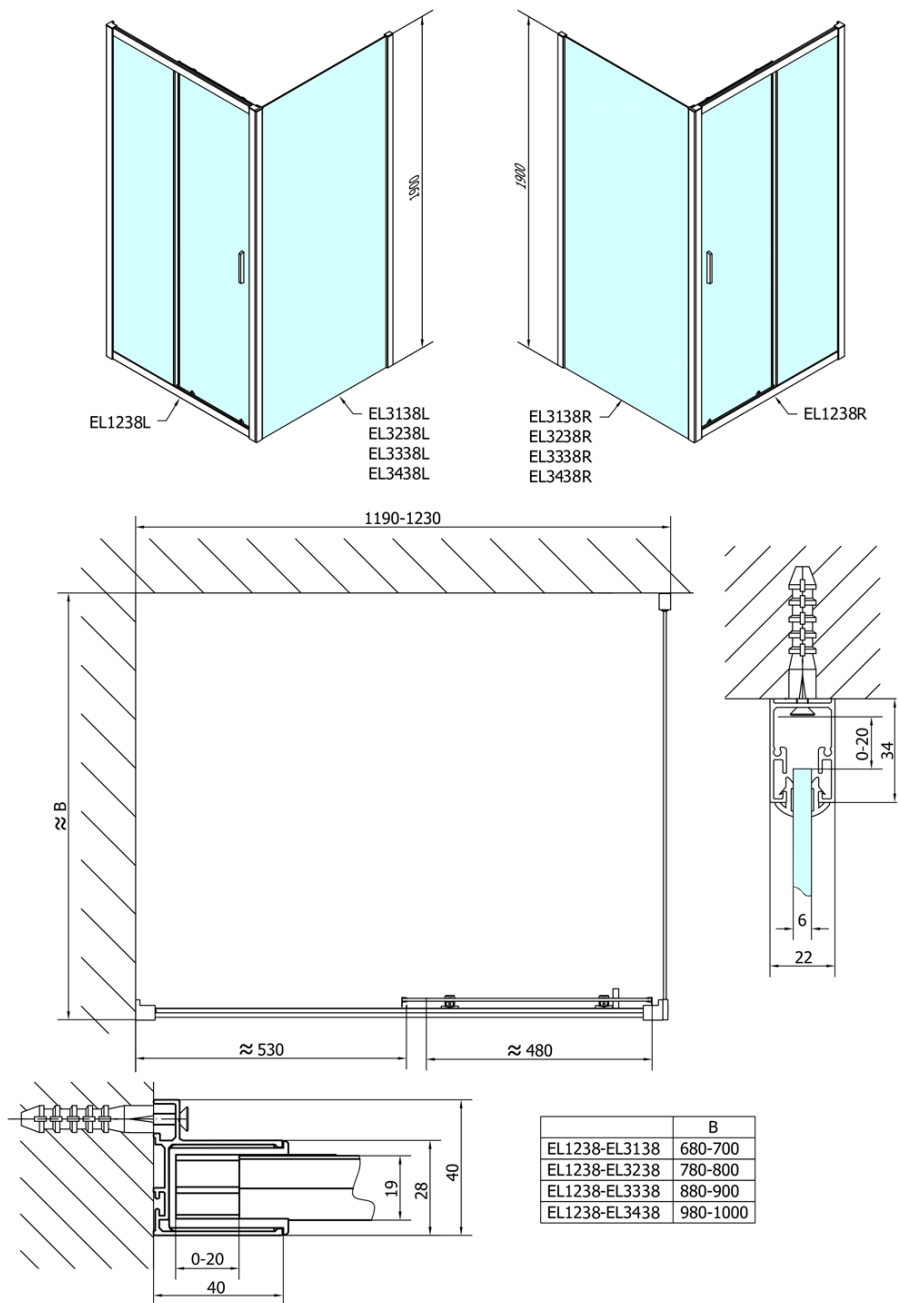

EASY obdélníkový sprchový kout 1200x1000mm L/P varianta, sklo Brick

Objednací kód: EL1238EL3438

Základní informace

Značka: Polysan
Série: EASY

Rozměry

Šířka: 1200 mm
Výška: 1900 mm
Hloubka: 1000 mm

Parametry

Barva profilu: Chrom - Leštěný hliník
Tvar: Obdélníkové zástěny
Typ otevírání: Posuvné
Směr otevírání: Univerzální
Šířka vstupu: 480 mm
Typ výplně: Brick sklo
Tloušťka skla: 6 mm
Vlastnosti: Rámové provedení
Hmotnost / ks: 67.5 kg
Balení: 2 ks
Záruka: 2 roky

Technický list

	B
EL1238-EL3138	680-700
EL1238-EL3238	780-800
EL1238-EL3338	880-900
EL1238-EL3438	980-1000