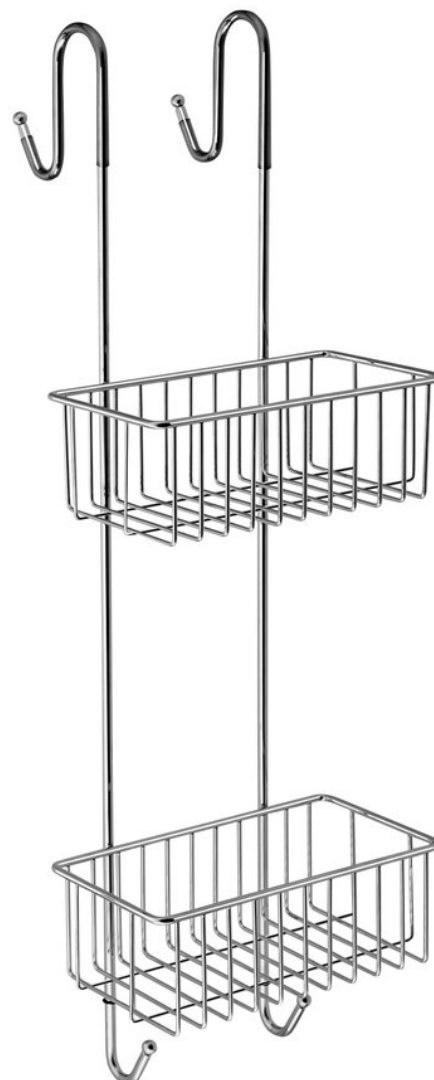

# CHROM LINE police do sprchy závěsná, 220x700x200 mm, chrom

Objednací kód: 37007

## Základní informace

Značka: Aqualine  
Série: CHROM LINE

## Rozměry

Šířka: 220 mm  
Výška: 700 mm  
Hloubka: 217 mm

## Parametry

Barva: Chrom  
Materiál: Ocel  
Tvar: Drátěné  
Druh: Polička: vícepatrová, Polička: závěsná  
Instalace: Závěsná  
Hmotnost / ks: 1.19 kg  
Balení: 1 ks  
Záruka: 2 roky