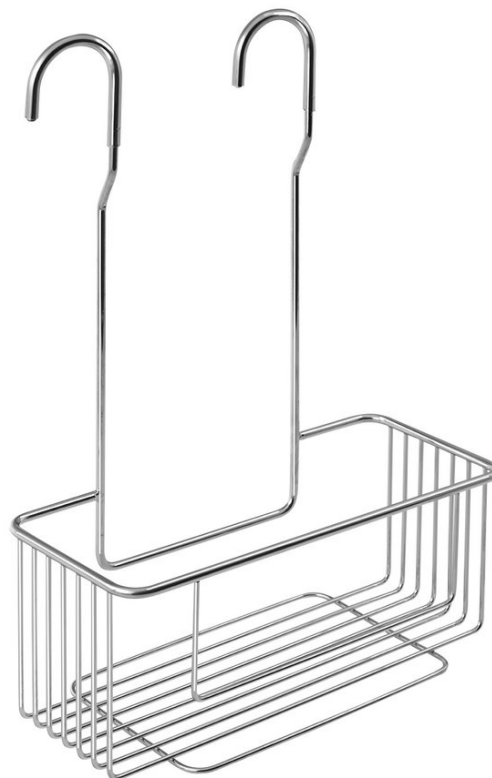

CHROM LINE polička do sprchy závěsná, na baterii, chrom

Objednací kód: 37006

Základní informace

Značka: Aqualine
Série: CHROM LINE

Rozměry

Délka: 260 mm
Šířka: 260 mm
Výška: 375 mm
Hloubka: 112 mm

Parametry

Záruka: 2 roky
Hmotnost / ks: 0.45 kg
Balení: 1 ks
Barva: Chrom
Materiál: Ocel
Tvar: Drátěné
Druh: Polička: závěsná
Instalace: Závěsná

Technický list