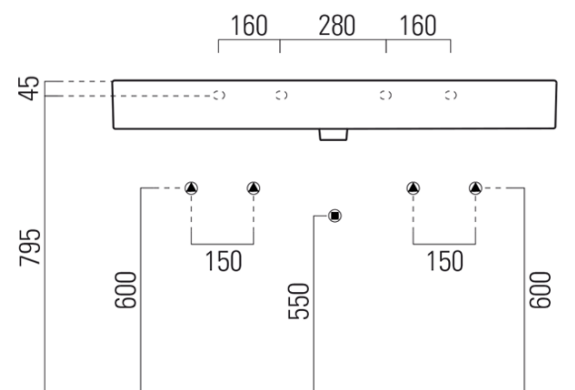

Objednací kód: 9424211

Základní informace

Značka: GSI
Série: KUBE X

Rozměry

Šířka: 1200 mm
Výška: 160 mm
Hloubka: 470 mm

Parametry

Barva: Bílá
Materiál: Keramika
Instalace: K postavení, Nástěnná-šrouby
Typ umyvadla: Dvojumyvadlo
Otvor pro baterii: 2 otvory
Přepad: ANO
Tvar: Obdélník
Výbava: ExtraGlaze
Hmotnost / ks: 33.9 kg
Balení: 1 ks
Záruka: 2 roky

Doporučujeme přikoupit

1 ks GSI umyvadlová výpust 5/4", click-clack, keramická zátka, bílá (Objednací kód: PCS11)

Technický list

* Taglio sul mobile
Furniture's cut