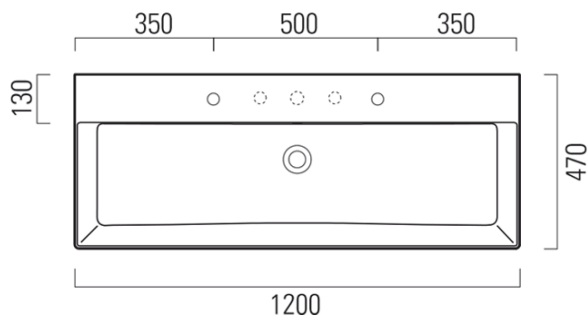

Objednací kód: 9424211

Základní informace

Značka: GSI
Série: KUBE X

Rozměry

Šířka: 1200 mm
Výška: 160 mm
Hloubka: 470 mm

Parametry

Barva: Bílá
Materiál: Keramika
Instalace: K postavení, Nástěnná-šrouby
Typ umyvadla: Dvojumyvadlo
Otvor pro baterii: 2 otvory
Přepad: ANO
Tvar: Obdélník
Výbava: ExtraGlaze
Hmotnost / ks: 33.9 kg
Balení: 1 ks
Záruka: 2 roky

Doporučujeme přikoupit

1 ks GSI umyvadlová výpust 5/4", click-clack, keramická zátka, 5-65mm, bílá (Objednací kód: PCS11)

Technický list

* Taglio sul mobile
Furniture's cut