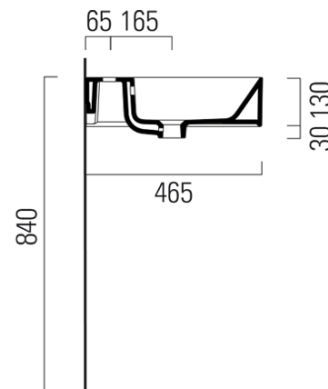

KUBE X keramické umyvadlo 120x47cm, 2 otvory, bílá ExtraGlaze

GSI
ceramica

Objednací kód: 9424211

Základní informace

Značka: GSI
Série: KUBE X

Rozměry

Šířka: 1200 mm
Výška: 160 mm
Hloubka: 470 mm

Parametry

Barva: Bílá
Materiál: Keramika
Instalace: K postavení, Nástěnná-šrouby
Typ umyvadla: Dvojumyvadlo
Otvor pro baterii: 2 otvory
Přepad: ANO
Tvar: Obdélník
Výbava: ExtraGlaze
Hmotnost / ks: 33.9 kg
Balení: 1 ks
Záruka: 2 roky

Doporučujeme přikoupit

1 ks GSI umyvadlová výpust 5/4", click-clack, keramická zátka, 5-65mm, bílá ExtraGlaze (Objednací kód: PCS11)

Technický list

* Taglio sul mobile
Furniture's cut