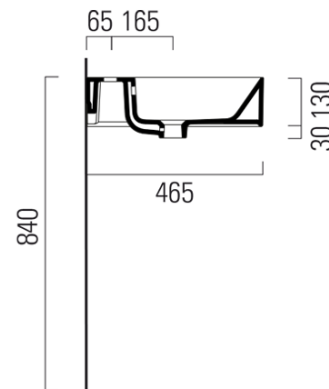

Objednací kód: 9424211

Základní informace

Značka: GSI
Série: KUBE X

Rozměry

Šířka: 1200 mm
Výška: 160 mm
Hloubka: 470 mm

Parametry

Barva: Bílá
Materiál: Keramika
Instalace: K postavení, Nástěnná-šrouby
Typ umyvadla: Dvojumyvadlo
Otvor pro baterii: 2 otvory
Přepad: ANO
Tvar: Obdélník
Výbava: ExtraGlaze
Hmotnost / ks: 33.9 kg
Balení: 1 ks
Záruka: 2 roky

Doporučujeme přikoupit

1 ks GSI umyvadlová výpust 5/4", click-clack, keramická zátka, 5-65mm, bílá (Objednací kód: PCS11)

Technický list

* Taglio sul mobile
Furniture's cut