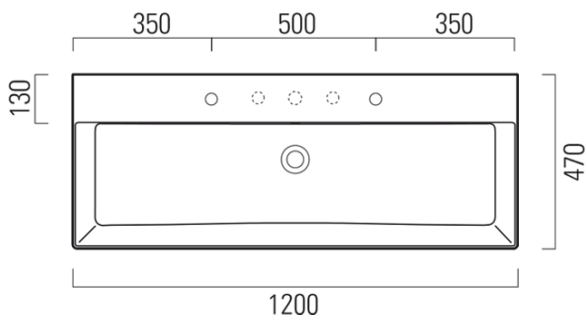

KUBE X keramické umyvadlo 120x47cm, 2 otvory, bílá ExtraGlaze

GSI
ceramica

Objednací kód: 9424211

Základní informace

Značka: GSI
Série: KUBE X

Rozměry

Šířka: 1200 mm
Výška: 160 mm
Hloubka: 470 mm

Parametry

Barva: Bílá
Materiál: Keramika
Instalace: K postavení, Nástěnná-šrouby
Typ umyvadla: Dvojumyvadlo
Otvor pro baterii: 2 otvory
Přepad: ANO
Tvar: Obdélník
Výbava: ExtraGlaze
Hmotnost / ks: 33.9 kg
Balení: 1 ks
Záruka: 2 roky

Doporučujeme přikoupit

1 ks GSI umyvadlová výpust 5/4", click-clack, keramická zátka, 5-65mm, bílá ExtraGlaze (Objednací kód: PCS11)

Technický list

* Taglio sul mobile
Furniture's cut