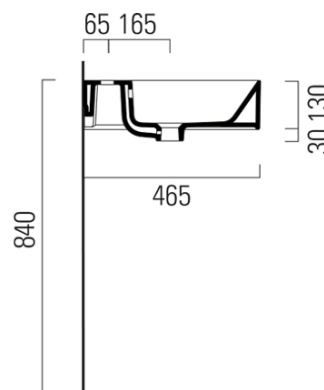

Objednací kód: 9424211

Základní informace

Značka: GSI
Série: KUBE X

Rozměry

Šířka: 1200 mm
Výška: 160 mm
Hloubka: 470 mm

Parametry

Barva: Bílá
Materiál: Keramika
Instalace: K postavení, Nástěnná-šrouby
Typ umyvadla: Dvojumyvadlo
Otvor pro baterii: 2 otvory
Přepad: ANO
Tvar: Obdélník
Výbava: ExtraGlaze
Hmotnost / ks: 33.9 kg
Balení: 1 ks
Záruka: 2 roky

Doporučujeme přikoupit

1 ks GSI umyvadlová výpust 5/4", click-clack, keramická zátka, bílá (Objednací kód: PCS11)

Technický list

* Taglio sul mobile
Furniture's cut