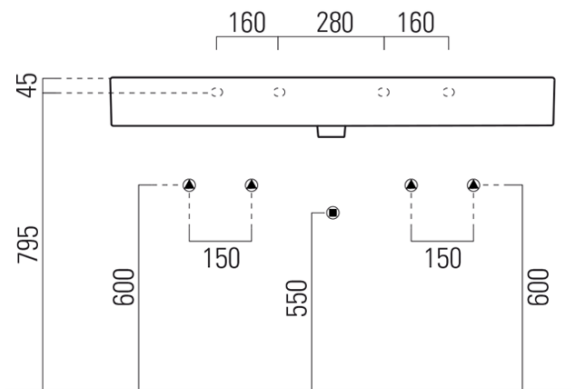

KUBE X keramické umyvadlo 120x47cm, 2 otvory, bílá ExtraGlaze

GSI
ceramica

Objednací kód: 9424211

Základní informace

Značka: GSI
Série: KUBE X

Rozměry

Šířka: 1200 mm
Výška: 160 mm
Hloubka: 470 mm

Parametry

Barva: Bílá
Materiál: Keramika
Instalace: K postavení, Nástěnná-šrouby
Typ umyvadla: Dvojumyvadlo
Otvor pro baterii: 2 otvory
Přepad: ANO
Tvar: Obdélník
Výbava: ExtraGlaze
Hmotnost / ks: 33.9 kg
Balení: 1 ks
Záruka: 2 roky

Doporučujeme přikoupit

1 ks GSI umyvadlová výpust 5/4", click-clack, keramická zátka, 5-65mm, bílá ExtraGlaze (Objednací kód: PCS11)

Technický list

* Taglio sul mobile
Furniture's cut