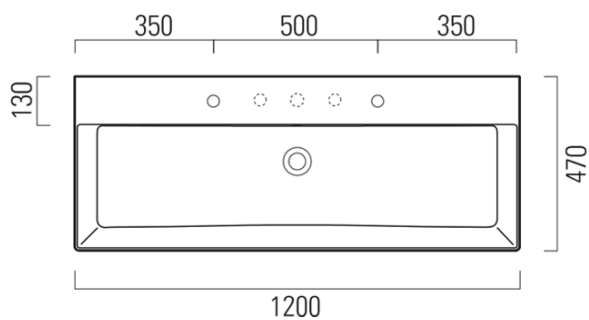

Objednací kód: 9424211

Základní informace

Značka: GSI
Série: KUBE X

Rozměry

Šířka: 1200 mm
Výška: 160 mm
Hloubka: 470 mm

Parametry

Barva: Bílá
Materiál: Keramika
Instalace: K postavení, Nástěnná-šrouby
Typ umyvadla: Dvojumyvadlo
Otvor pro baterii: 2 otvory
Přepad: ANO
Tvar: Obdélník
Výbava: ExtraGlaze
Hmotnost / ks: 33.9 kg
Balení: 1 ks
Záruka: 2 roky

Doporučujeme přikoupit

1 ks GSI umyvadlová výpust 5/4", click-clack, keramická zátka, bílá (Objednací kód: PCS11)

Technický list

* Taglio sul mobile
Furniture's cut