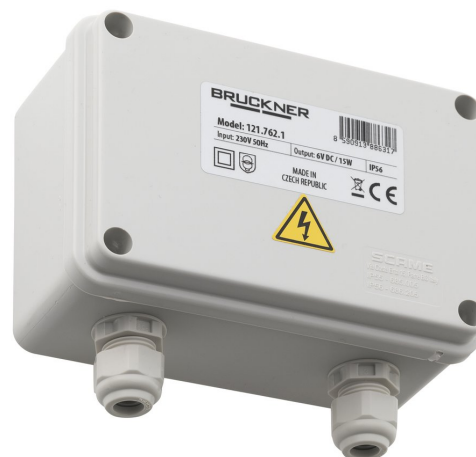

Napájecí zdroj pro 1-10 splachovačů urinálu, 230V / 6V DC

BRUCKNER

Objednací kód: 121.762.1

Základní informace

Značka: Bruckner

Parametry

Hmotnost / ks: 0.26 kg

Balení: 1 ks

Záruka: 2 roky