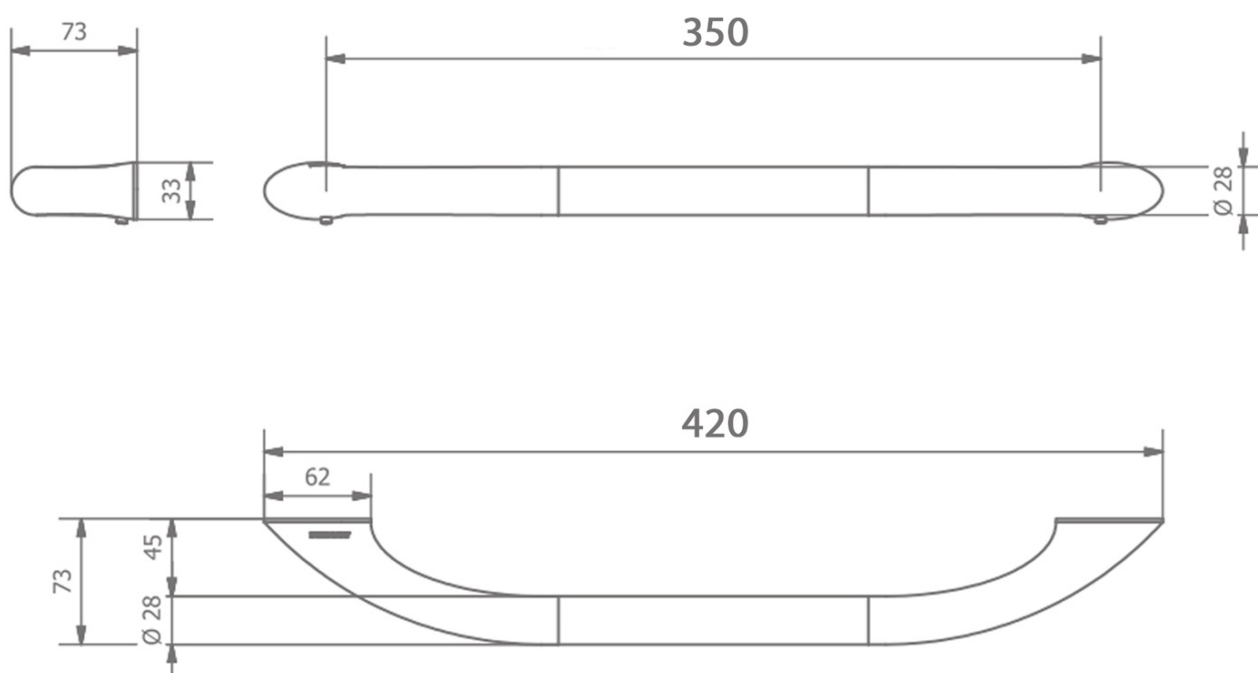

Technický list

max.nosnost: 150kg