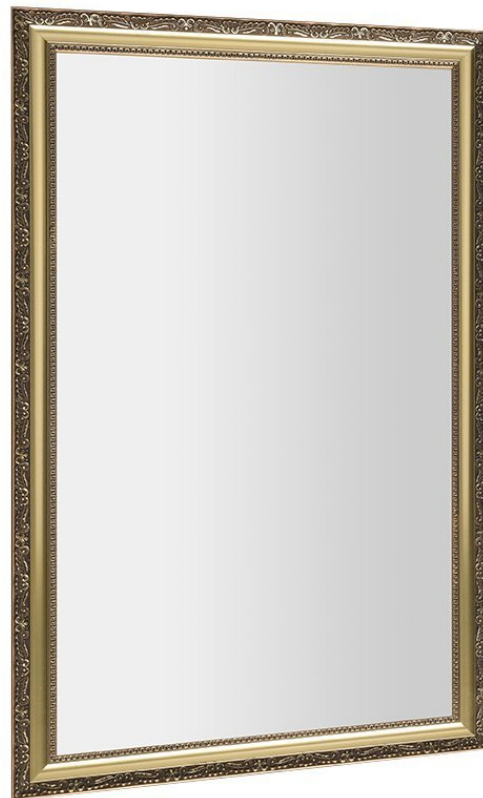

Objednací kód: NL484

Základní informace

Značka: Sapho
Série: BOHEMIA & MELISSA

Rozměry

Šířka: 589 mm
Výška: 989 mm

Parametry

Barva rámu: Zlato
Materiál: Masiv dřevo
Typ zrcadla: Zrcadla v rámu
Tvar: Obdélník
Vybava: Otočné zavěšení
Hmotnost / ks: 9.95 kg
Balení: 1 ks
Záruka: 2 roky