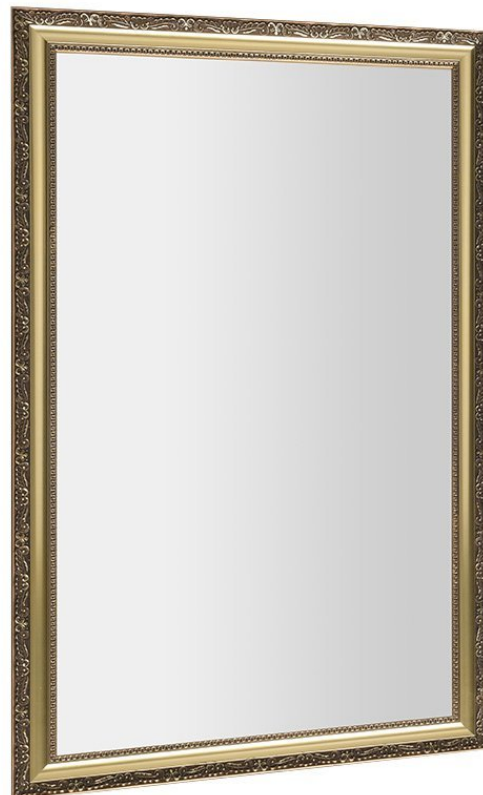

Objednací kód: NL484

Základní informace

Značka: Sapho
Série: BOHEMIA & MELISSA

Rozměry

Šířka: 589 mm
Výška: 989 mm

Parametry

Barva rámu: Zlato
Materiál: Masiv dřevo
Typ zrcadla: Zrcadla v rámu
Tvar: Obdélník
Výbava: Otočné zavěšení
Hmotnost / ks: 9.95 kg
Balení: 1 ks
Záruka: 2 roky