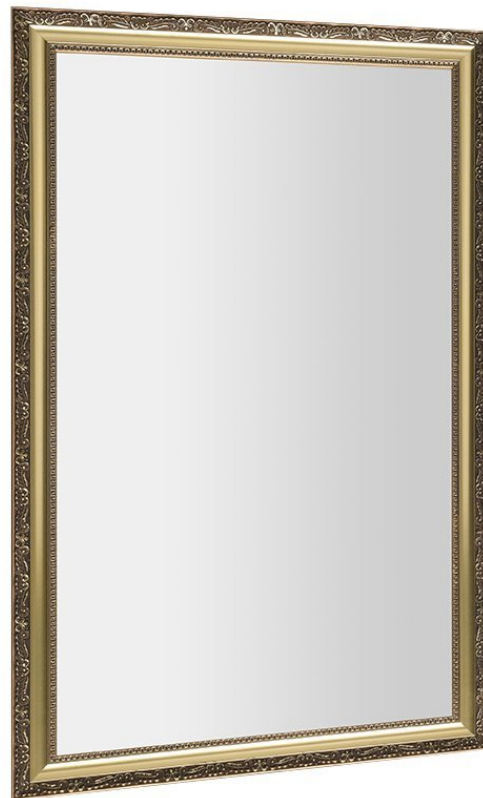

#### Základní informace

Značka: Sapho  
Série: BOHEMIA & MELISSA

#### Rozměry

Šířka: 589 mm  
Výška: 989 mm

#### Parametry

Barva rámu: Zlato  
Materiál: Masiv dřevo  
Typ zrcadla: Zrcadla v rámu  
Tvar: Obdélník  
Výbava: Otočné zavěšení  
Hmotnost / ks: 9.95 kg  
Balení: 1 ks  
Záruka: 2 roky

Technický list