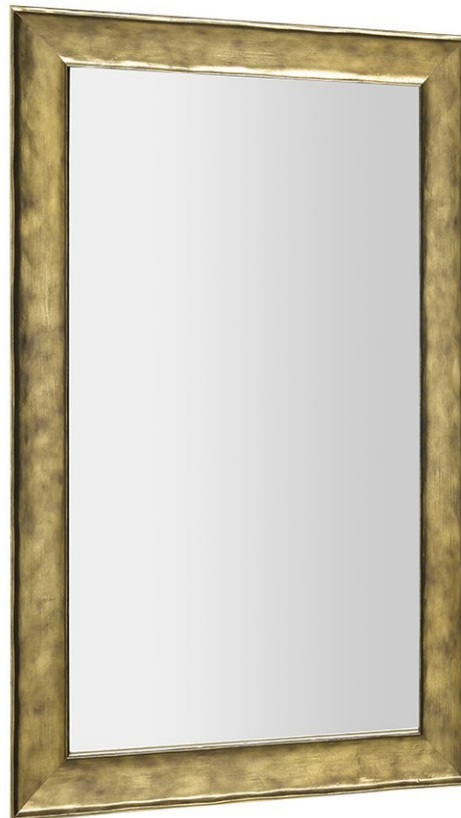

Objednací kód: NL528

Základní informace

Značka: Sapho
Série: CORONA & BERGARA & MANTILA

Rozměry

Šířka: 642 mm
Výška: 1042 mm

Parametry

Barva rámu: Zlato
Materiál: Masiv dřevo
Typ zrcadla: Zrcadla v rámu
Tvar: Obdélník
Vybava: Atypický rozměr na zakázku, Otočné zavěšení
Hmotnost / ks: 7.4 kg
Balení: 1 ks
Záruka: 2 roky