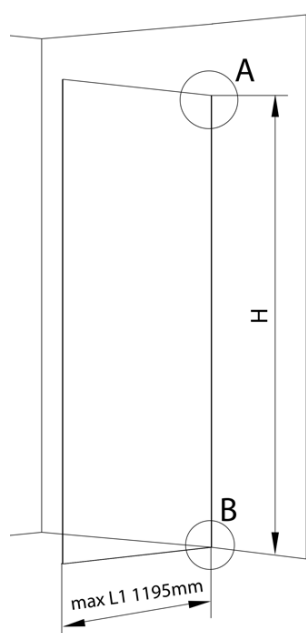

**ARCHITEX sada pro uchycení skla, podlaha-stěna,  
max. š. 1200mm, leštěný hliník**

**Objednací kód:** AL2112

**Základní informace**

**Značka:** Polysan  
**Série:** ARCHITEX

**Rozměry**

**Hloubka:** 1200 mm

**Parametry**

**Barva profilu:** Chrom - Leštěný hliník  
**Tvar:** Jednostěnná pevná  
**Tloušťka skla:** 8 mm  
**Hmotnost / ks:** 0.085 kg  
**Balení:** 1 ks  
**Záruka:** 2 roky

Technický list

$L_1 = \text{MAX } 1195$
$L = L_1 + 5$