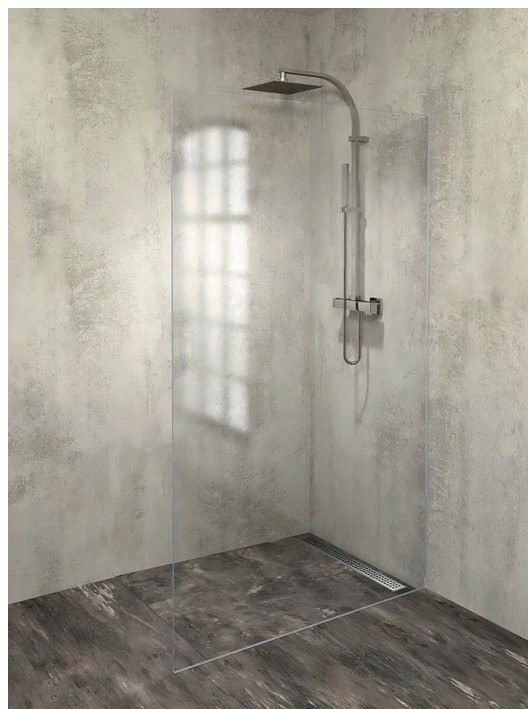

**ARCHITEX sada pro uchycení skla, podlaha-stěna,
max. š. 1200mm, leštěný hliník**

Objednací kód: AL2112

Základní informace

Značka: Polysan
Série: ARCHITEX

Rozměry

Hloubka: 1200 mm

Parametry

Barva profilu: Chrom - Leštěný hliník
Tvar: Jednostěnná pevná
Tloušťka skla: 8 mm
Hmotnost / ks: 0.085 kg
Balení: 1 ks
Záruka: 2 roky