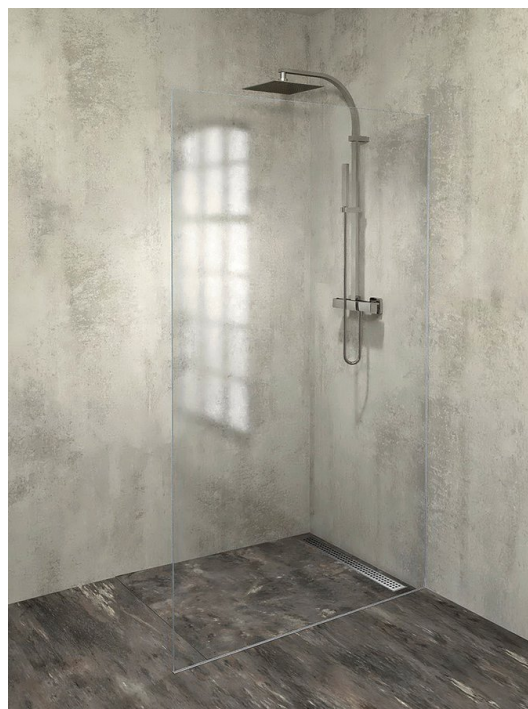

**ARCHITEX sada pro uchycení skla, podlaha-stěna,  
max. š. 1200mm, leštěný hliník**

**Objednací kód:** AL2112

**Základní informace**

**Značka:** Polysan  
**Série:** ARCHITEX

**Rozměry**

**Hloubka:** 1200 mm

**Parametry**

**Barva profilu:** Chrom - Leštěný hliník  
**Tvar:** Jednostěnná pevná  
**Tloušťka skla:** 8 mm  
**Hmotnost / ks:** 0.085 kg  
**Balení:** 1 ks  
**Záruka:** 2 roky

Technický list

$L_1 = \text{MAX } 1195$
$L = L_1 + 5$