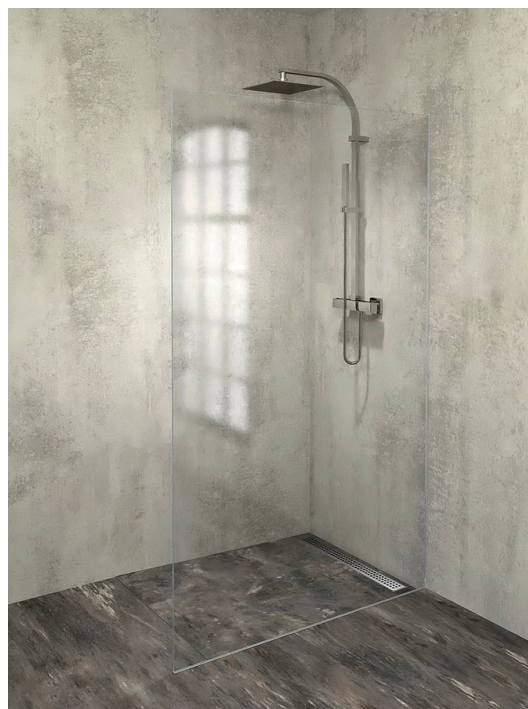

**ARCHITEX sada pro uchycení skla, podlaha-stěna,
max. š. 1200mm, leštěný hliník**

Objednací kód: AL2112

Základní informace

Značka: Polysan
Série: ARCHITEX

Rozměry

Šířka: 1200 mm

Parametry

Záruka: 2 roky
Hmotnost / ks: 0.085 kg
Balení: 1 ks
Barva profilu: Chrom
Tvar: Jednostěnná pevná
Tloušťka skla: 8 mm