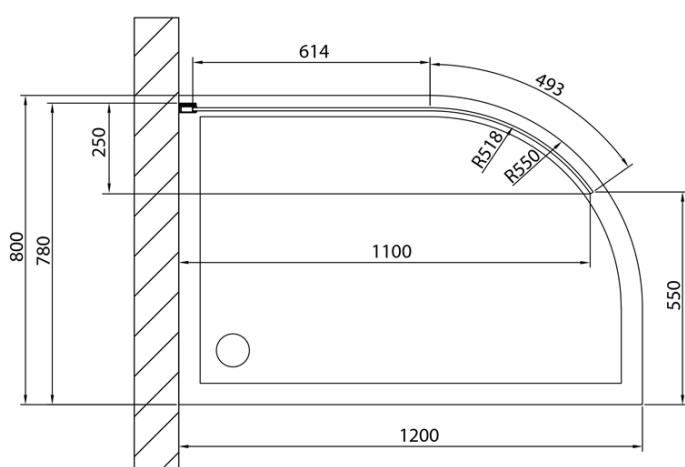

# MODULAR SHOWER zaoblená pevná zástěna R550, 1100 mm

Objednací kód: MS1-120-C

## Rozměry

Výška: 2000 mm  
Hloubka: 1100 mm

## Parametry

Barva profilu: Chrom - Leštěný hliník  
Tvar: Jednotěnná pevná, oblá  
Typ výplně: Čiré sklo  
Úprava skla: Antidrop  
Tloušťka skla: 8 mm  
Hmotnost / ks: 54.0 kg  
Balení: 1 ks  
Záruka: 2 roky

MODULAR SHOWER zaoblená pevná zástěna R550,  
1100 mm

Technický list

MODULAR SHOWER zaoblená pevná zástěna R550,  
1100 mm