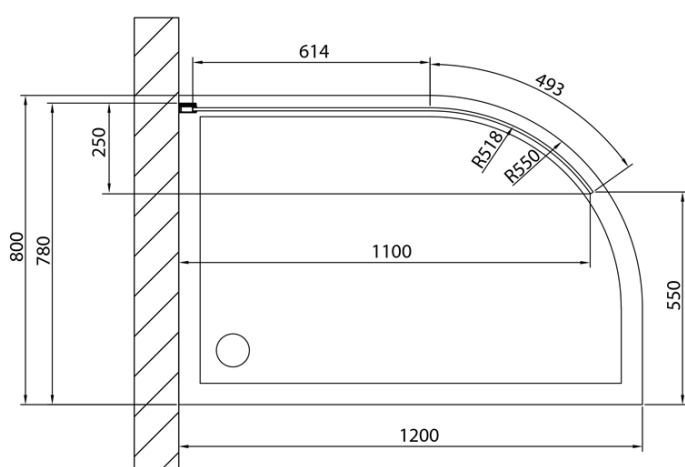

MODULAR SHOWER zaoblená pevná zástěna R550, 1100 mm

Objednací kód: MS1-120-C

Základní informace

Značka: Polysan
Série: MODULAR SHOWER

Rozměry

Výška: 2000 mm
Hloubka: 1100 mm

Parametry

Barva profilu: Chrom - Leštěný hliník
Tvar: Jednotěnná pevná, oblá
Typ výplně: Čiré sklo
Úprava skla: Antidrop
Tloušťka skla: 8 mm
Hmotnost / ks: 54.0 kg
Balení: 1 ks
Záruka: 2 roky

MODULAR SHOWER zaoblená pevná zástěna R550,
1100 mm

Technický list

MODULAR SHOWER zaoblená pevná zástěna R550,
1100 mm