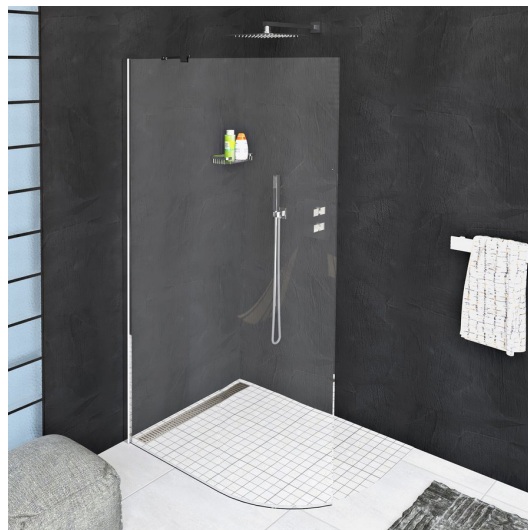

MODULAR SHOWER zaoblená pevná zástěna R550, 1100 mm

Objednací kód: MS1-120-C

Základní informace

Značka: Polysan
Série: MODULAR SHOWER

Rozměry

Výška: 2000 mm
Hloubka: 1100 mm

Parametry

Barva profilu: Chrom - Leštěný hliník
Tvar: Jednotěnná pevná, oblá
Typ výplně: Čiré sklo
Úprava skla: Antidrop
Tloušťka skla: 8 mm
Hmotnost / ks: 54.0 kg
Balení: 1 ks
Záruka: 2 roky

MODULAR SHOWER zaoblená pevná zástěna R550,
1100 mm

Technický list

MODULAR SHOWER zaoblená pevná zástěna R550,
1100 mm