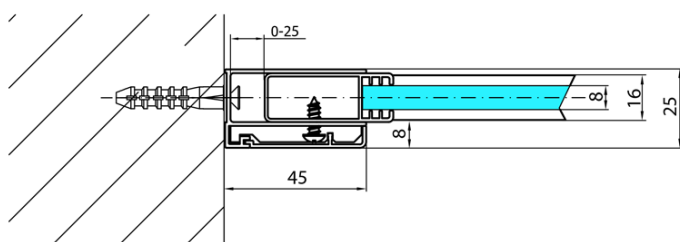

MODULAR SHOWER zaoblená pevná zástěna R550, 1100 mm

Objednací kód: MS1-120-C

Základní informace

Značka: Polysan
Série: MODULAR SHOWER

Rozměry

Šířka: 1100 mm
Výška: 2000 mm

Parametry

Barva profilu: Chrom
Tvar: Jednotěnná pevná, oblá
Typ výplně: Čiré sklo
Úprava skla: Antidrop
Tloušťka skla: 8 mm
Hmotnost / ks: 54.0 kg
Balení: 1 ks
Záruka: 2 roky

MODULAR SHOWER zaoblená pevná zástěna R550,
1100 mm

Technický list

MODULAR SHOWER zaoblená pevná zástěna R550,
1100 mm