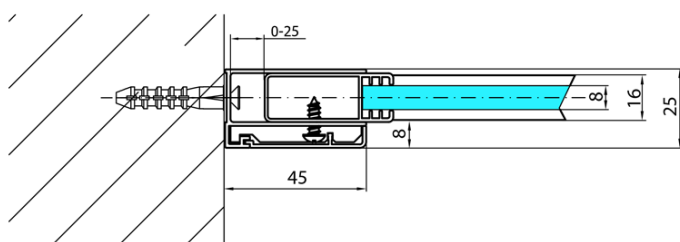

## Rozměry

Výška: 2000 mm  
Hloubka: 1100 mm

## Parametry

Barva profilu: Chrom - Leštěný hliník  
Tvar: Jednotěnná pevná, oblá  
Typ výplně: Čiré sklo  
Úprava skla: Antidrop  
Tloušťka skla: 8 mm  
Hmotnost / ks: 54.0 kg  
Balení: 1 ks  
Záruka: 2 roky

# MODULAR SHOWER zaoblená pevná zástěna R550, 1100 mm

## Technický list

MODULAR SHOWER zaoblená pevná zástěna R550,  
1100 mm