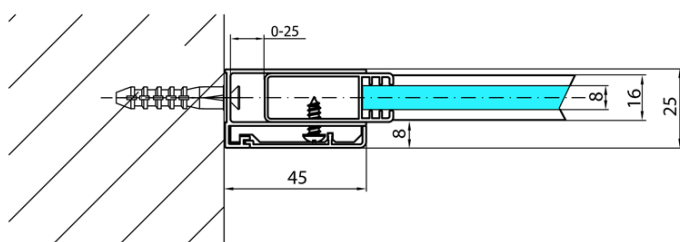

# MODULAR SHOWER zaoblená pevná zástěna R550, 1100 mm

Objednací kód: MS1-120-C

## Rozměry

Výška: 2000 mm  
Hloubka: 1100 mm

## Parametry

Barva profilu: Chrom - Leštěný hliník  
Tvar: Jednotěnná pevná, oblá  
Typ výplně: Čiré sklo  
Úprava skla: Antidrop  
Tloušťka skla: 8 mm  
Hmotnost / ks: 54.0 kg  
Balení: 1 ks  
Záruka: 2 roky

MODULAR SHOWER zaoblená pevná zástěna R550,  
1100 mm

Technický list

MODULAR SHOWER zaoblená pevná zástěna R550,  
1100 mm