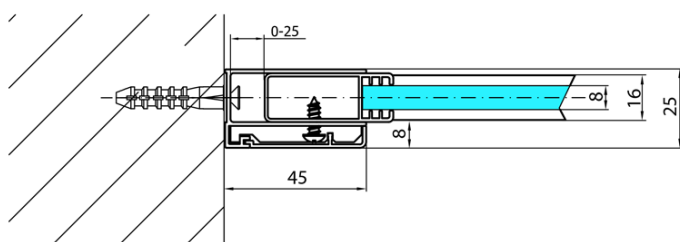

MODULAR SHOWER zaoblená pevná zástěna R550, 1100 mm

Objednací kód: MS1-120-C

Základní informace

Značka: Polysan
Série: MODULAR SHOWER

Rozměry

Výška: 2000 mm
Hloubka: 1100 mm

Parametry

Barva profilu: Chrom - Leštěný hliník
Tvar: Jednotěnná pevná, oblá
Typ výplně: Čiré sklo
Úprava skla: Antidrop
Tloušťka skla: 8 mm
Hmotnost / ks: 54.0 kg
Balení: 1 ks
Záruka: 2 roky

MODULAR SHOWER zaoblená pevná zástěna R550,
1100 mm

Technický list

MODULAR SHOWER zaoblená pevná zástěna R550,
1100 mm