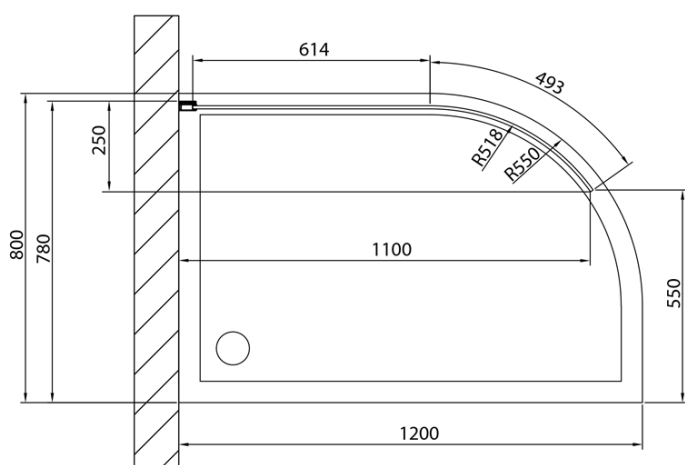

MODULAR SHOWER zaoblená pevná zástěna R550, 1100 mm

Objednací kód: MS1-120-C

Základní informace

Značka: Polysan
Série: MODULAR SHOWER

Rozměry

Šířka: 1100 mm
Výška: 2000 mm

Parametry

Barva profilu: Chrom
Tvar: Jednotěnná pevná, oblá
Typ výplně: Čiré sklo
Úprava skla: Antidrop
Tloušťka skla: 8 mm
Hmotnost / ks: 54.0 kg
Balení: 1 ks
Záruka: 2 roky

MODULAR SHOWER zaoblená pevná zástěna R550,
1100 mm

Technický list

MODULAR SHOWER zaoblená pevná zástěna R550,
1100 mm