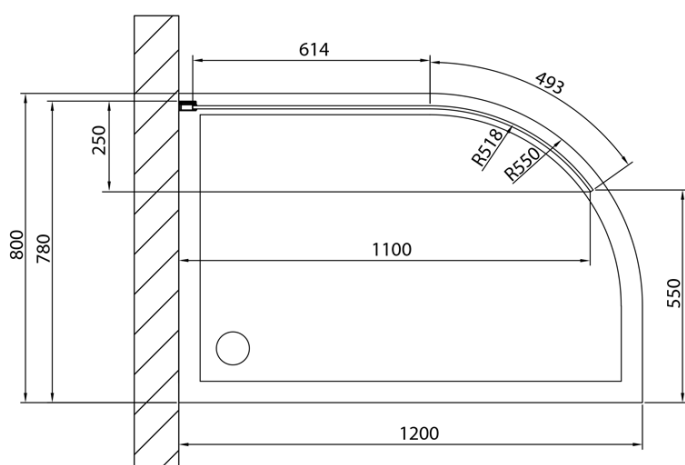

## Rozměry

Výška: 2000 mm  
Hloubka: 1100 mm

## Parametry

Barva profilu: Chrom - Leštěný hliník  
Tvar: Jednotěnná pevná, oblá  
Typ výplně: Čiré sklo  
Úprava skla: Antidrop  
Tloušťka skla: 8 mm  
Hmotnost / ks: 54.0 kg  
Balení: 1 ks  
Záruka: 2 roky

# MODULAR SHOWER zaoblená pevná zástěna R550, 1100 mm

## Technický list

MODULAR SHOWER zaoblená pevná zástěna R550,  
1100 mm