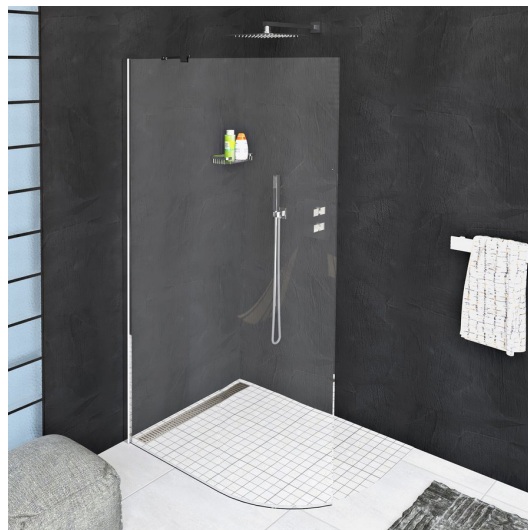

# MODULAR SHOWER zaoblená pevná zástěna R550, 900 mm

Objednací kód: MS1-100-C

## Základní informace

Značka: Polysan  
Série: MODULAR SHOWER

## Rozměry

Výška: 2000 mm  
Hloubka: 900 mm

MODULAR SHOWER zaoblená pevná zástěna R550,  
900 mm

Technický list